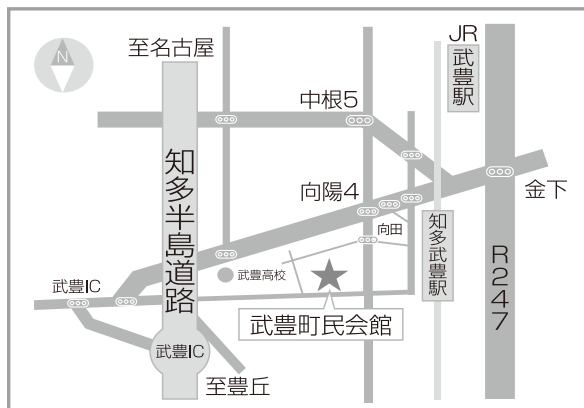

ゆめたろうプラザ(武豊町民会館)

入場無料

- ▶ 響きホール【絵画展】8号以上120号までの作品
- ▶ ミーティングルーム1・2・3【小作品展】6号以下の作品

《主催・お問合せ》

武豊町絵画展実行委員会事務局

TEL0569-74-1211(武豊町民会館)

〒470-2555 愛知県知多郡武豊町字大門田11番地

《後援》武豊町教育委員会・中日新聞社