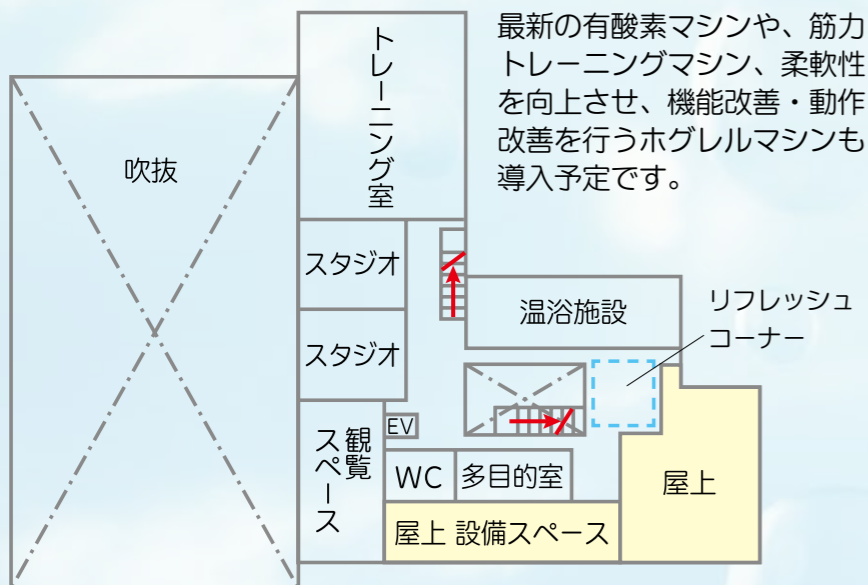

2階

トレーニング室

フィットネスマシン

最新の有酸素マシンや、筋力トレーニングマシン、柔軟性を向上させ、機能改善・動作改善を行うホグレルマシンも導入予定です。

ホグレルマシン

スタジオ

ヨガやズンバ等、豊富なスタジオプログラムを展開していきます。

# 屋内温水プール施設 令和4年4月 OPEN

10月20日(水)より

屋内温水プール施設  
専用ホームページ開設!

工事の進捗や、各種教室プログラムについても随時更新されます。

▶ 問合せ 役場スポーツ課

## ● 屋内温水プール施設の館内レイアウトをご紹介します! ●

※画像はイメージです

1階

アクアケアプール

授業での利用時は、アクアケアプールとメインプールの間仕切りが切られます。

移動間仕切り壁 (閉鎖状態)

メインプール・子ども用プール

エントランス

授業で利用する児童と一般利用者が接触しないよう、出入口を分けています。

※町内4小学校の水泳授業でメインプール・子ども用プールを使用します。アクアケアプールについては、学校利用時も一般利用ができます