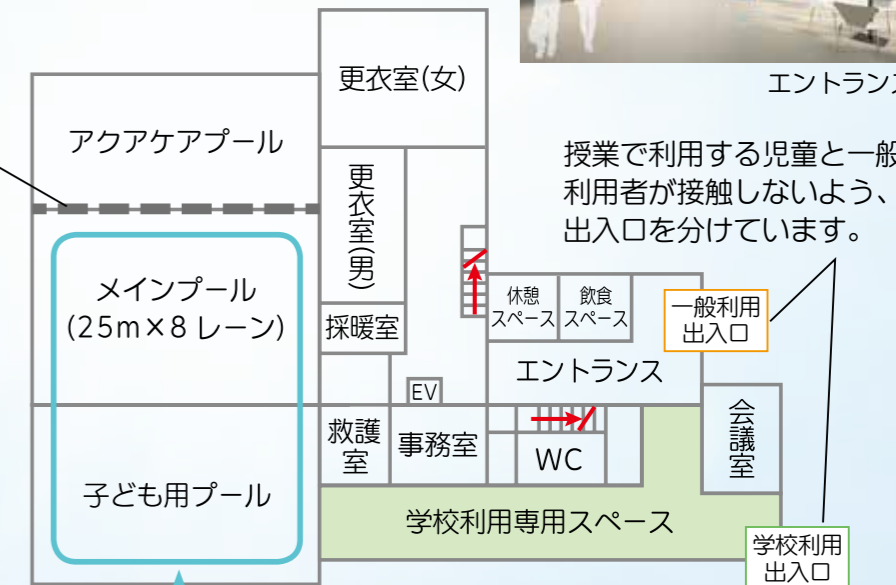

## ● 屋内温水プール施設の館内レイアウトをご紹介します! ●

※画像はイメージです

1階

アクアケアプール

授業での利用時は、アクアケアプールとメインプールの間仕切りが切られます。

移動間仕切り壁 (閉鎖状態)

メインプール・子ども用プール

エントランス

授業で利用する児童と一般利用者が接触しないよう、出入口を分けています。

※町内4小学校の水泳授業でメインプール・子ども用プールを使用します。アクアケアプールについては、学校利用時も一般利用ができます

### 令和4年1月より 通行ルートが変わります

「エコステーション」、「地域交流施設」、「屋内温水プール施設」を含めた周辺施設を住民のみなさんに安心してご利用いただくために、屋内温水プールと地域交流施設を一体利用できるよう、芝生広場を拡張します。

これにより、施設を利用する歩行者等の安全を確保するため、屋内温水プール施設北側の町道(里中・一号地1号線)の一部を車両通行不能区間とします。

大変ご迷惑をおかけしますが  
ご協力の程よろしくお祈いします。  
※状況が変わり次第、お知らせします