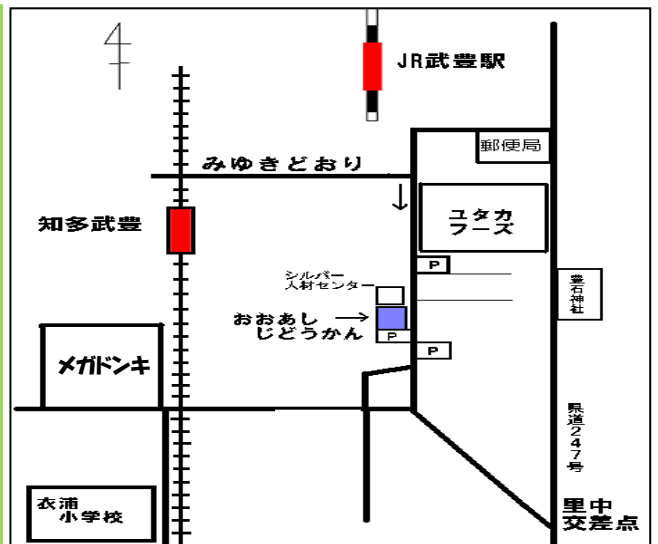

こんげつ よてい
今月の予定

日	曜	予 定	日	曜	予 定	
1	月	きゅうかんび 休館日	17	水		
2	火		18	木		
3	水	ぎょうじ なつやす おやこ たの かい 行事：夏休み親子でお楽しみ会	19	金		
4	木	ぎょうじ しょうぶ にち 行事：ゲームで勝負(21日まで)	20	土		
5	金		21	日		
6	土		22	月	きゅうかんび 休館日	
7	日		23	火		
8	月		きゅうかんび 休館日	24	水	ぎょうじ なつやす おやこ たの かい 行事：夏休み親子でお楽しみ会
9	火		25	木	ぎょうじ なつまつ にち 行事：おおあし夏祭り(28日まで)	
10	水		26	金		
11	木	やま ひ 祝山の日	27	土		
12	金	きゅうかんび 休館日	28	日		
13	土		29	月		きゅうかんび 休館日
14	日		30	火		
15	月	きゅうかんび 休館日	31	水		
16	火					

★親子クラブは申込制です。対象は保育園入園前の2歳以上(令和4年4月2日時点)のお子さんとその保護者です。詳しくは児童館職員までお問い合わせください。

★親子クラブのある日の午前中、遊戯室は利用できません。2階幼児ルームが利用できます。

**じどうかん あんない
児童館のご案内**

開館時間 午前10時～午後5時
※午後4時45分からお片付けです。

休館日 月曜日(祝日の場合は開館)
祝祭日の翌日
年末年始(12月28日～1月4日)

児童館は登録制です
登録カードの提出をおねがいします。
※1年生と4年生に更新していただけます。

おしらせ…落とし物・忘れ物は、3カ月保管した後、処分させていただきます。