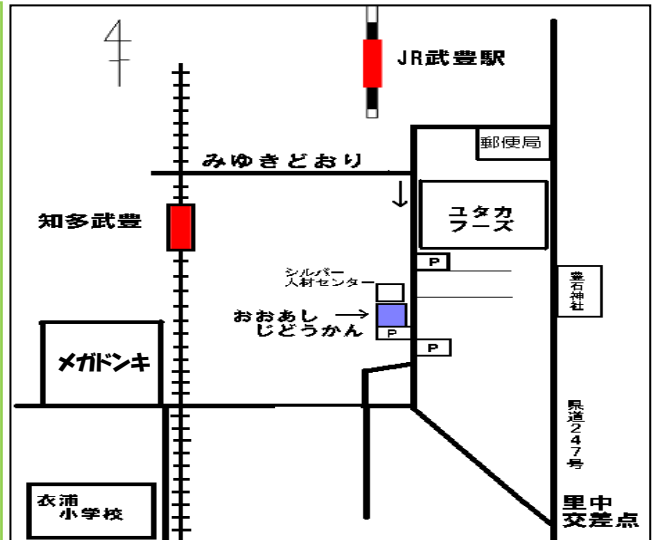

★親子クラブは申込制です。対象は保育園入園前の2歳以上(令和4年4月2日時点)のお子さんとその保護者です。詳しくは児童館職員までお問い合わせください。

★親子クラブのある日の午前中、遊戯室は利用できません。2階幼児ルームが利用できます。

じどうかん あんない 児童館のご案内

かいかんじかん こぜん じ こご じ
開館時間 午前10時～午後5時

※午後4時45分からお片付けです。

きゅうかんび げつようび しゅくじつ ばあい かいかん
休館日 月曜日(祝日の場合は開館)

しゅくさいじつ よくじつ
祝祭日の翌日

ねんまつねんし がつ にち がつ か
年末年始(12月28日～1月4日)

じどうかん とうろくせい
児童館は登録制です

とうろく ていしゅつ
登録カードの提出をおねがいします。

ねんせい ねんせい こうしん
※1年生と4年生に更新していただきます。

おしらせ…おとし物・忘れ物は、3カ月保管した後、処分させていただきます。