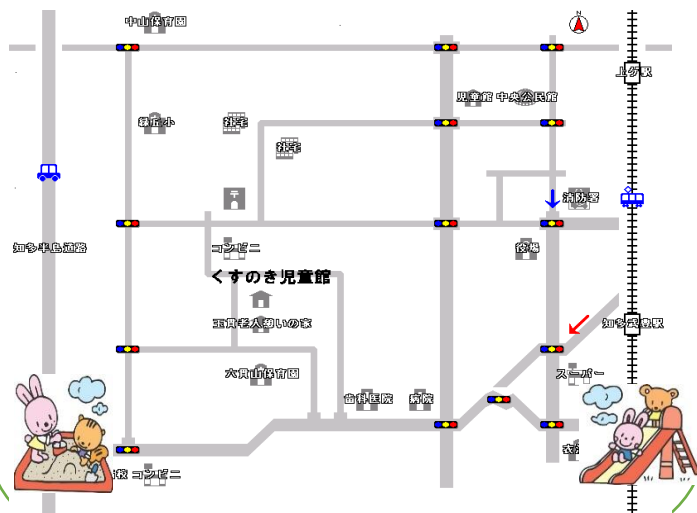

じどうかん 児童館 8月の予定表

月曜日	火曜日	水曜日	木曜日	金曜日	土曜日	日曜日
1 休館日	2	3	4	5	6 お母さんの工作 「ハスの花作り」 午後2:00-3:00	7 スタンプ工作 11:00-12:00 午後2:00-3:00
8 休館日	9	10	11 祝 山の日 石の工作 11:00-12:00 午後2:00-3:00	12 休館日	13	14
15 休館日	16	17	18 団体利用のため午前中、遊戯室は使えません	19	20 スタンプ工作 11:00-12:00 午後2:00-3:00	21 牛乳パック工作 11:00-12:00 午後2:00-3:00
22 休館日	23	24	25	26	27 ストロー工作 11:00-12:00 午後2:00-3:00	28 ストロー工作 11:00-12:00 午後2:00-3:00
29 休館日	30	31				

児童館はここだよ

おねがい

ケガ、災害などの緊急時に保護者の方と速やかに連絡がとれるように登録制とさせていただきます。登録カードの提出をお願いします。

※新1年生と4年生時に登録カードの更新をさせていただきます。

児童館のごあんない

- 開館時間 午前10時～午後5時 午後4時45分からお片付けです。
- 休館日 月曜日(祝日の場合は開館) 祝祭日の翌日 年末年始(12月28日～1月4日)
- 幼児は必ず大人の方と一緒に来てください。小学生や中学生が連れてくることはできません。
- 忘れ物は3カ月間保管した後に処分させていただきます。