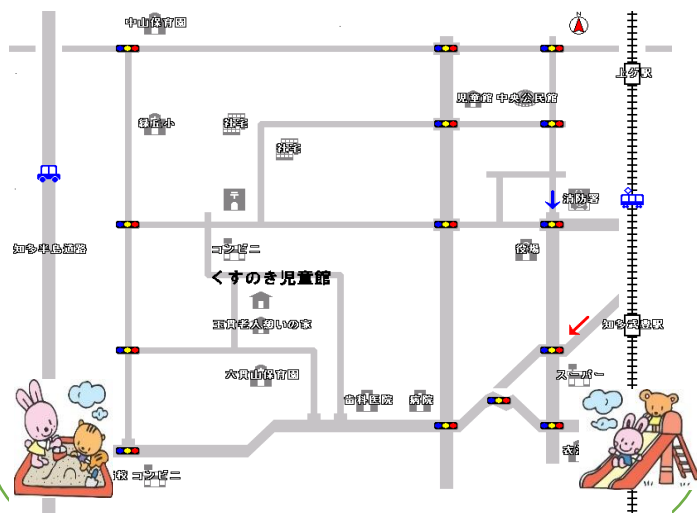

月曜日	火曜日	水曜日	木曜日	金曜日	土曜日	日曜日
				1 笹に願い事を飾ろう 7日(木)まで	2	3
4 休館日	5 親子クラブ 10:30~11:30	6 親子クラブ 10:30~11:30	7 わんぱくクラブ 11:00~11:30	8	9	10
11 休館日	12 親子クラブ 10:30~11:30	13 水遊びをしよう 10:30~11:30 申込:6日~	14 団体利用のため午前中、遊戯室は使えません	15	16	17
18 祝 海の日	19 休館日	20 休館日	21	22	23	24
25 休館日	26	27	28 団体利用のため午前中、遊戯室は使えません	29	30	31

児童館はここだよ

おねがい

ケガ、災害などの緊急時に保護者の方と速やかに連絡がとれるように登録制とさせていただきます。登録カードの提出をお願いします。

※新1年生と4年生時に登録カードの更新をさせていただきます。

じどうかん 児童館のごあんない

- 開館時間 午前10時~午後5時 午後4時45分からお片付けです。
- 休館日 月曜日(祝日の場合は開館) 祝祭日の翌日 年末年始(12月28日~1月4日)
- 幼児は必ず大人の方と一緒に来てください。小学生や中学生が連れてくることはできません。
- 忘れ物は3カ月間保管した後に処分させていただきます。