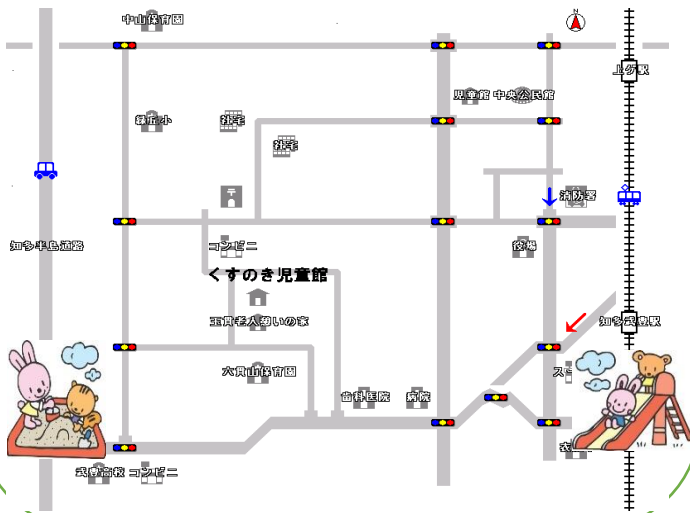

きゅうかんび

6日(月)・13日(月)
20日(月)・27日(月)

じどうかん 6月の予定表

月曜日	火曜日	水曜日	木曜日	金曜日	土曜日	日曜日
		1	2 団体利用のため午前中、遊戯室は使えません	3	4 18日(土)行事申込	5
6 休館日	7 親子クラブ 10:30~11:30	8 親子クラブ 10:30~11:30	9 わんぱくクラブ 11:00~11:30	10	11	12
13 休館日	14 親子クラブ 10:30~11:30	15	16 団体利用のため午前中、遊戯室は使えません	17	18 プラバンを作ろう 10:30~11:30	19 父の日
20 休館日	21 親子クラブ 10:30~11:30	22 親子クラブ 10:30~11:30	23 わんぱくクラブ 11:00~11:30	24	25	26
27 休館日	28 親子クラブ 10:30~11:30	29	30 団体利用のため午前中、遊戯室は使えません	7/1 笹に願い事を飾ろう 7日(木)まで	2	3

じどうかん は ここだよ!

おねがい

ケガ、災害などの緊急時に保護者の方と速やかに連絡がとれるように登録制とさせていただきます。登録カードの提出をお願いします。

※新1年生と4年生時に登録カードの更新をさせていただきます。

じどうかん 児童館のごあんない

- ・開館時間 午前10時~午後5時 午後4時45分からお片付けです。
- ・休館日 月曜日(祝日の場合は開館) 祝祭日の翌日 年末年始(12月28日~1月4日)
- ・幼児は必ず大人の方と一緒に来てください。小学生や中学生が連れてくることはできません。
- ・忘れ物は3カ月間保管した後に処分させていただきます。