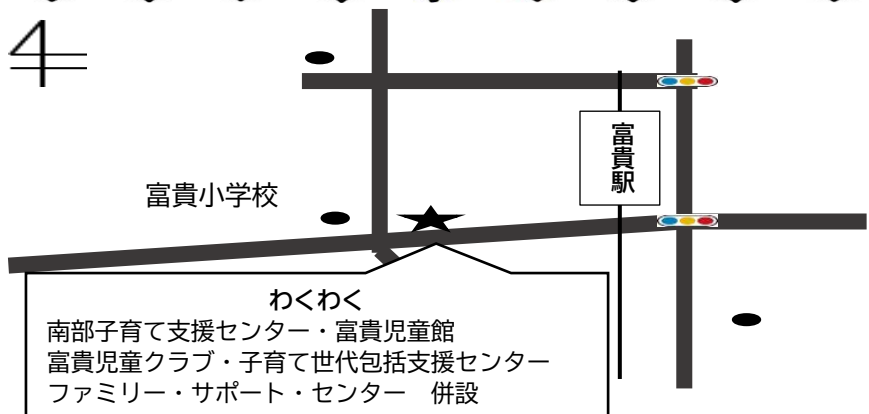

おしらせ 

登録カードについて

災害やけがなどの緊急時に保護者の方と速やかに連絡が取れるように、登録制とさせていただきます。保護者の方には趣旨をご理解いただき、登録カードの提出をお願いいたします。
※1年生と4年生に更新していただきます

かいかんじかん
開館時間

ごぜん 10時～ごご 5時 (ごご 4時45分からおかたづけ)

きゅうかんび
休館日

げつようび しゅくじつ かいかん しゅくさいじつ よくじつ ねんまつねんし (12月28日～1月4日)