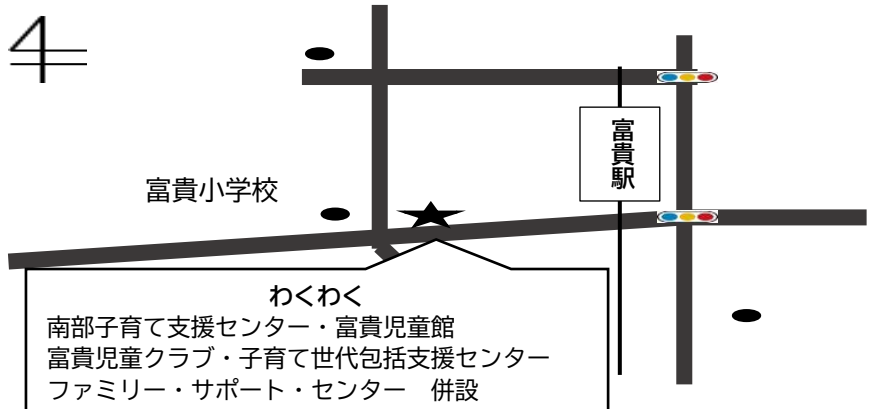

開館時間

午前10時~午後5時 (午後4時45分からお片付け)

休館日

月曜日(祝日は開館)・祝祭日の翌日・年末年始(12月28日~1月4日)

今後ともご協力のほど よろしくお願ひいたします。