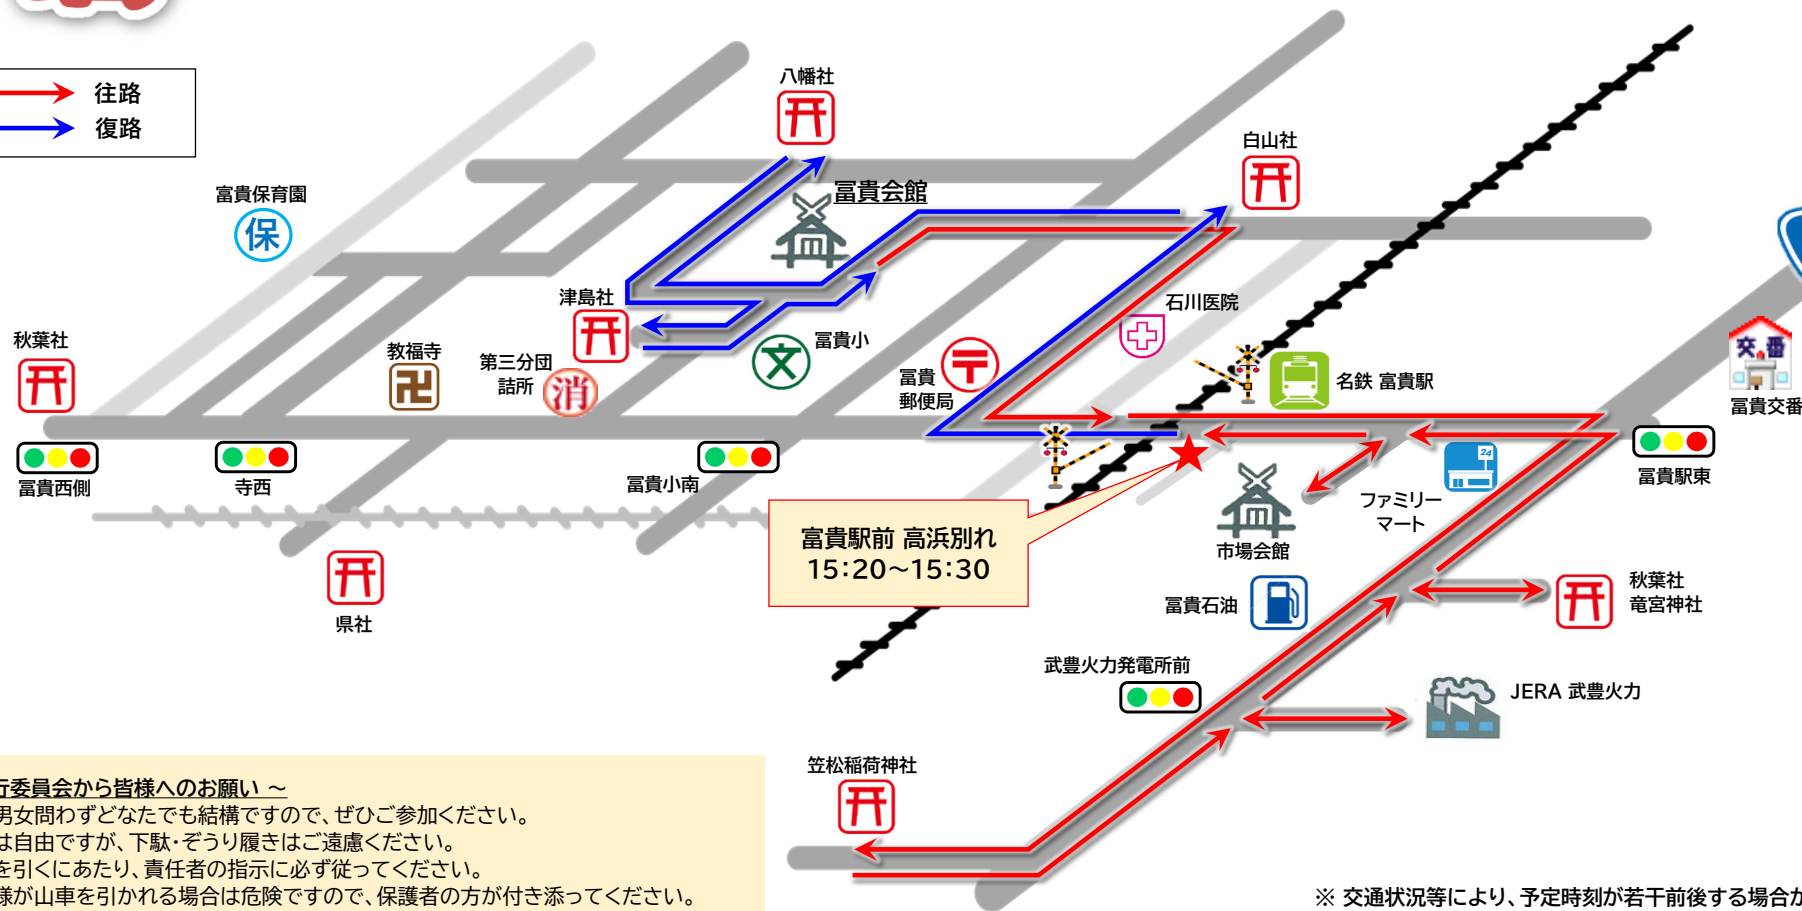

# 富貴 車組

## 令和8年 富貴区祭礼 運行表 【試楽祭：4/4（土）】

～ 実行委員会から皆様へのお願い～

- ・老若男女問わずどなたでも結構ですので、ぜひご参加ください。
- ・服装は自由ですが、下駄・ぞうり履きをご遠慮ください。
- ・山車を引くにあたり、責任者の指示に必ず従ってください。
- ・お子様が山車を引かれる場合は危険ですので、保護者の方が付き添ってください。
- ・ケガ、事故の無いよう一人ひとりが十分ご注意ください。

※ 交通状況等により、予定時刻が若干前後する場合があります。予めご了承ください。

	富貴会館打出し	富貴駅踏切横断	富貴駅東交差点	笠松稲荷神社	JERA武豊火力 (顔合わせ)	秋葉社・竜宮神社	市場会館	
着	-	10:40	11:00	11:40	13:10	14:00	14:40	
発	10:00	10:50	11:00	12:30	13:30	14:15	14:55	
	★ 富貴駅 (高浜別れ)	富貴駅踏切横断	白山社	八幡社	津島社	富貴会館		
着	15:20	15:40	16:10	16:50	18:30	19:00		
発	15:30	15:50	16:20	18:00	18:45			