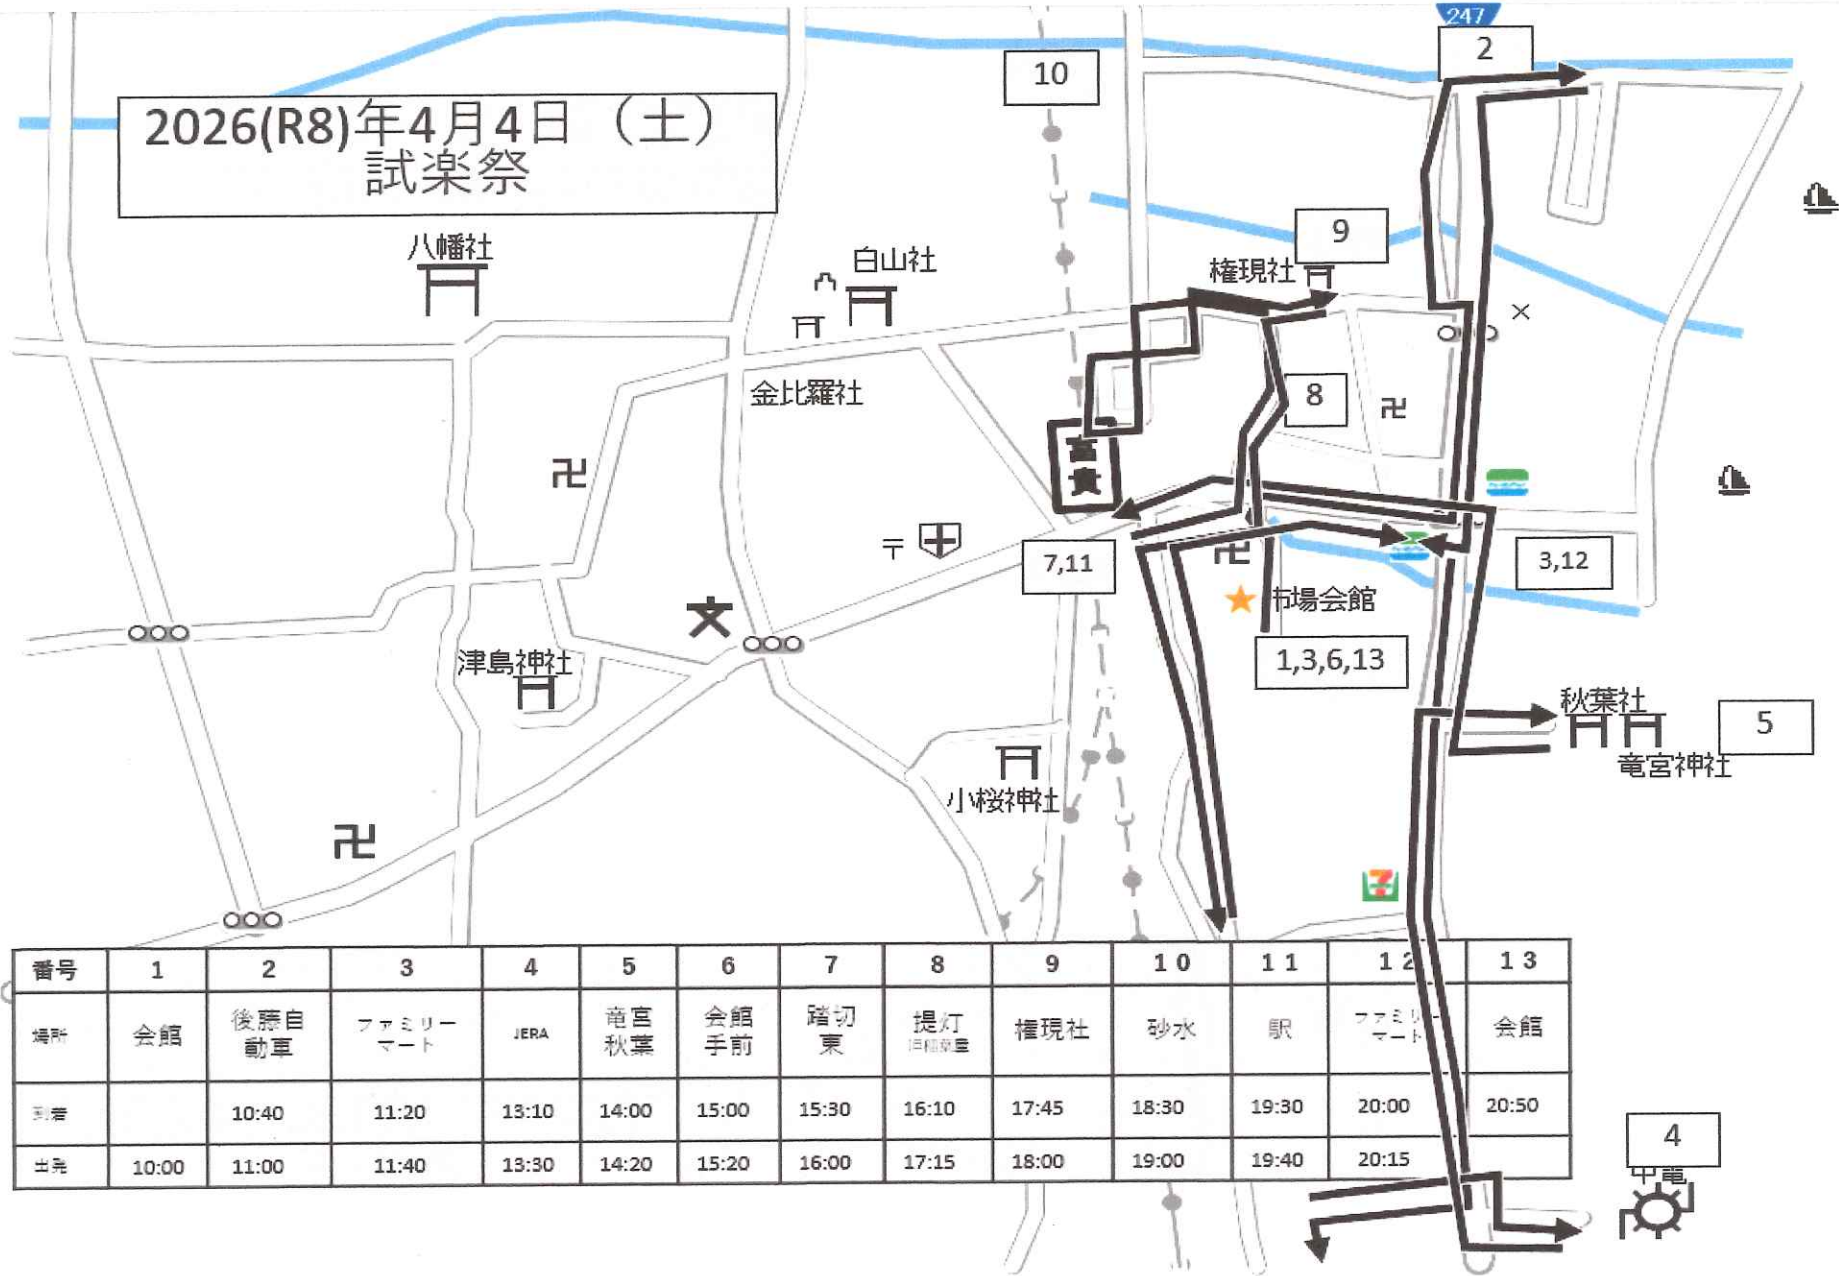

2026(R8)年4月4日 (土)
試楽祭

番号	1	2	3	4	5	6	7	8	9	10	11	12	13
場所	会館	後藤自動車	ファミリーマート	JERA	稲宮秋葉	会館手前	踏切東	提灯 旧稲宮車	権現社	砂水	駅	ファミリーマート	会館
到着		10:40	11:20	13:10	14:00	15:00	15:30	16:10	17:45	18:30	19:30	20:00	20:50
出発	10:00	11:00	11:40	13:30	14:20	15:20	16:00	17:15	18:00	19:00	19:40	20:15	