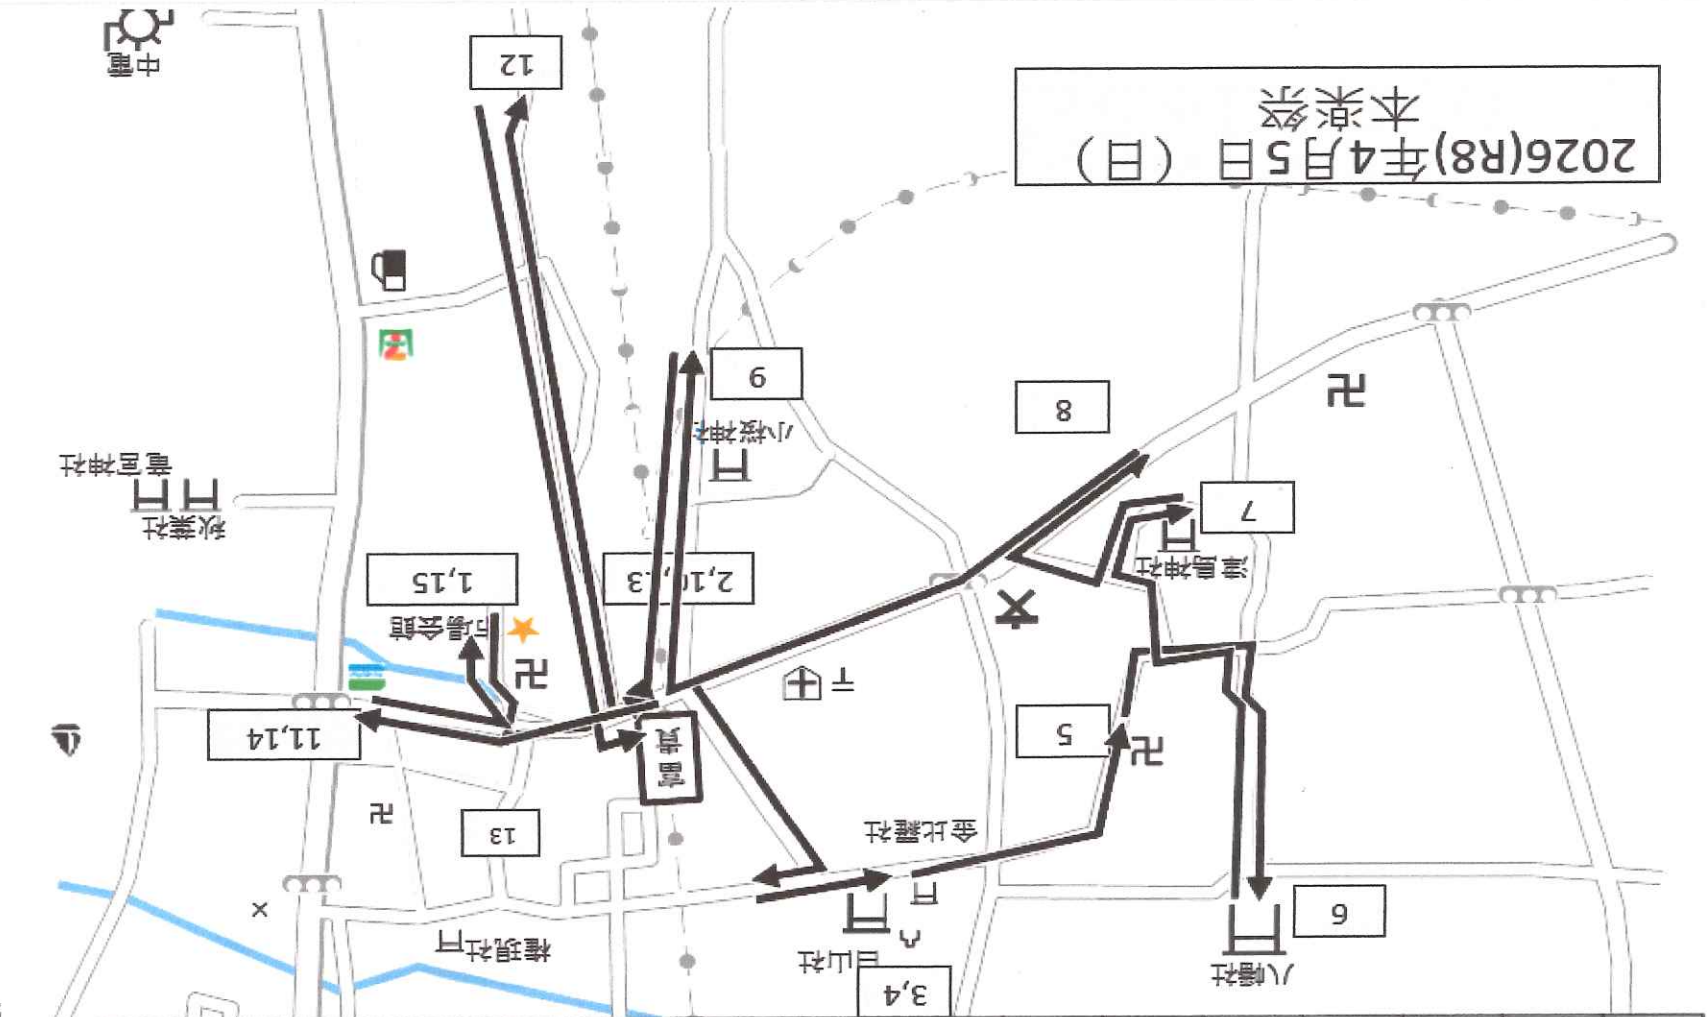

2026(R8)年4月5日(日) 本祭

番号	参拜	到着	出発
1	神保		7:45
2	神保	8:10	8:25
3	白山	8:50	9:10
4	金屋	9:15	9:20
5	八幡	9:25	9:50
6	八幡	10:30	12:45
7	津島	13:25	13:40
8	神保	14:20	14:40
9	小桜	15:30	15:40
10	神保	16:00	16:20
11	神保	16:30	17:20
12	神保	18:00	18:10
13	神保	18:40	18:50
14	神保	19:00	19:10
15	神保	20:00	