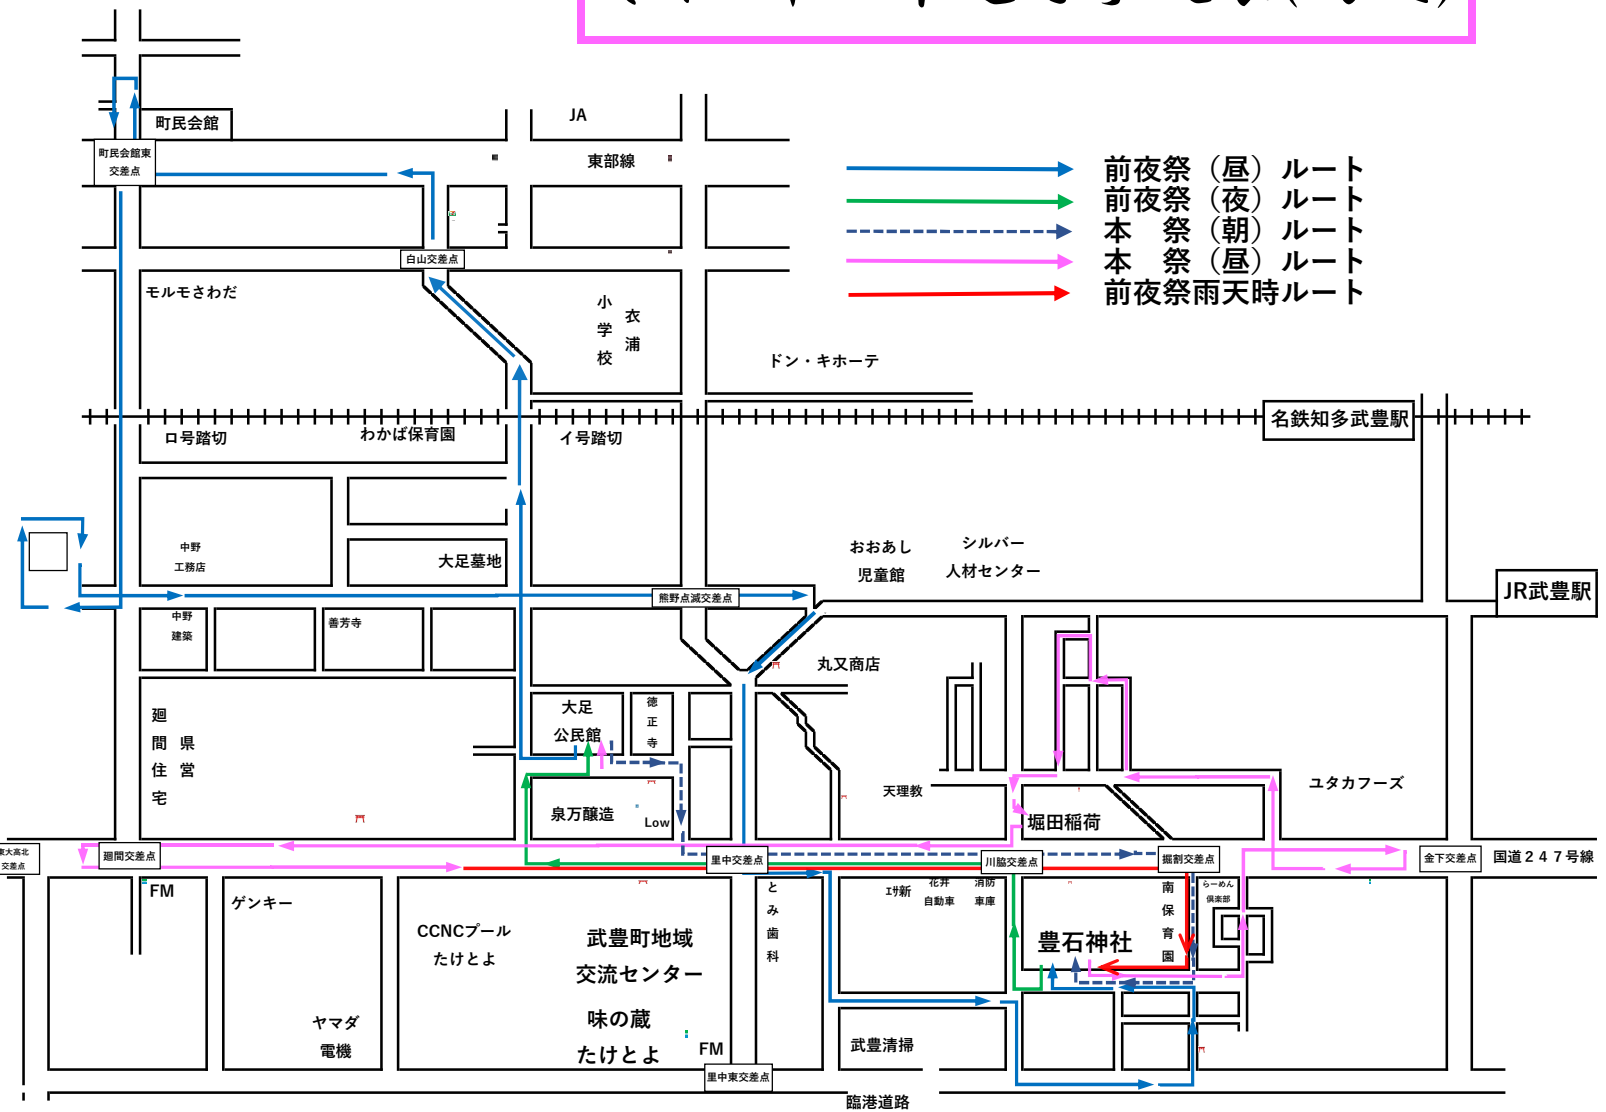

令和8年蛇車運行予定表(雨天)

7月18日(土)			
公民館集合	7時00分	発	
安全祈願	7時30分	着	
山車曳き出し	8時00分	発	
大足墓地	8時35分	着	
イ号踏切	8時45分	着	
イ号踏切	9時15分	発	
白山交差点	9時30分	発	
祭礼顧問宅	9時50分	着	
モルモさわだ	10時20分	発	
口号踏切	10時30分	着	
口号踏切	10時45分	発	
青年部長宅	11時20分	着	
善芳寺(昼食休憩)	12時15分	着	
善芳寺(昼食休憩)	13時05分	発	
熊野点減	13時40分	発	
里中交差点	14時30分	発	
旧大栄舎	14時35分	発	
祭礼部長宅	14時35分	着	
臨港道路	15時20分	発	
神社	16時00分	着	
式典	16時30分	着	
奉納煙火開始	順延		
奉納煙火終了	順延		
公民館	決定次第	発	
市民館	適時	着	

7月19日(日)			
公民館	発	7時45分	発
神社	社	8時50分	着
式典	典	9時00分	着
餅投げ	げ	10時00分	着
神社	社	10時30分	発
一めん倶楽部	部	10時50分	発
ユタカフーズ	前	11時00分	着
稲荷社	社	12時25分	着
稲荷社	社	13時25分	発
川脇交差点	点	13時35分	発
山車長宅	宅	14時00分	発
ファミマ(大足店)		15時00分	発
掘割交差点	点	16時30分	着
神社	社	17時00分	着
奉納煙火開始		19時15分	
奉納煙火終了		20時15分	
神社	社	20時35分	発
公民館	館	21時30分	着

- 前夜祭(昼)ルート
- 前夜祭(夜)ルート
- 本祭(朝)ルート
- 本祭(昼)ルート
- 前夜祭雨天時ルート

子供網着脱場所	
7月18日(土)着	7月19日(日)着
善芳寺 13時05分	石惣石材 11時15分
7月18日(土)脱	7月19日(日)脱
武豊ガス 14時10分	堀田稲荷祠(浅間神社) 12時20分