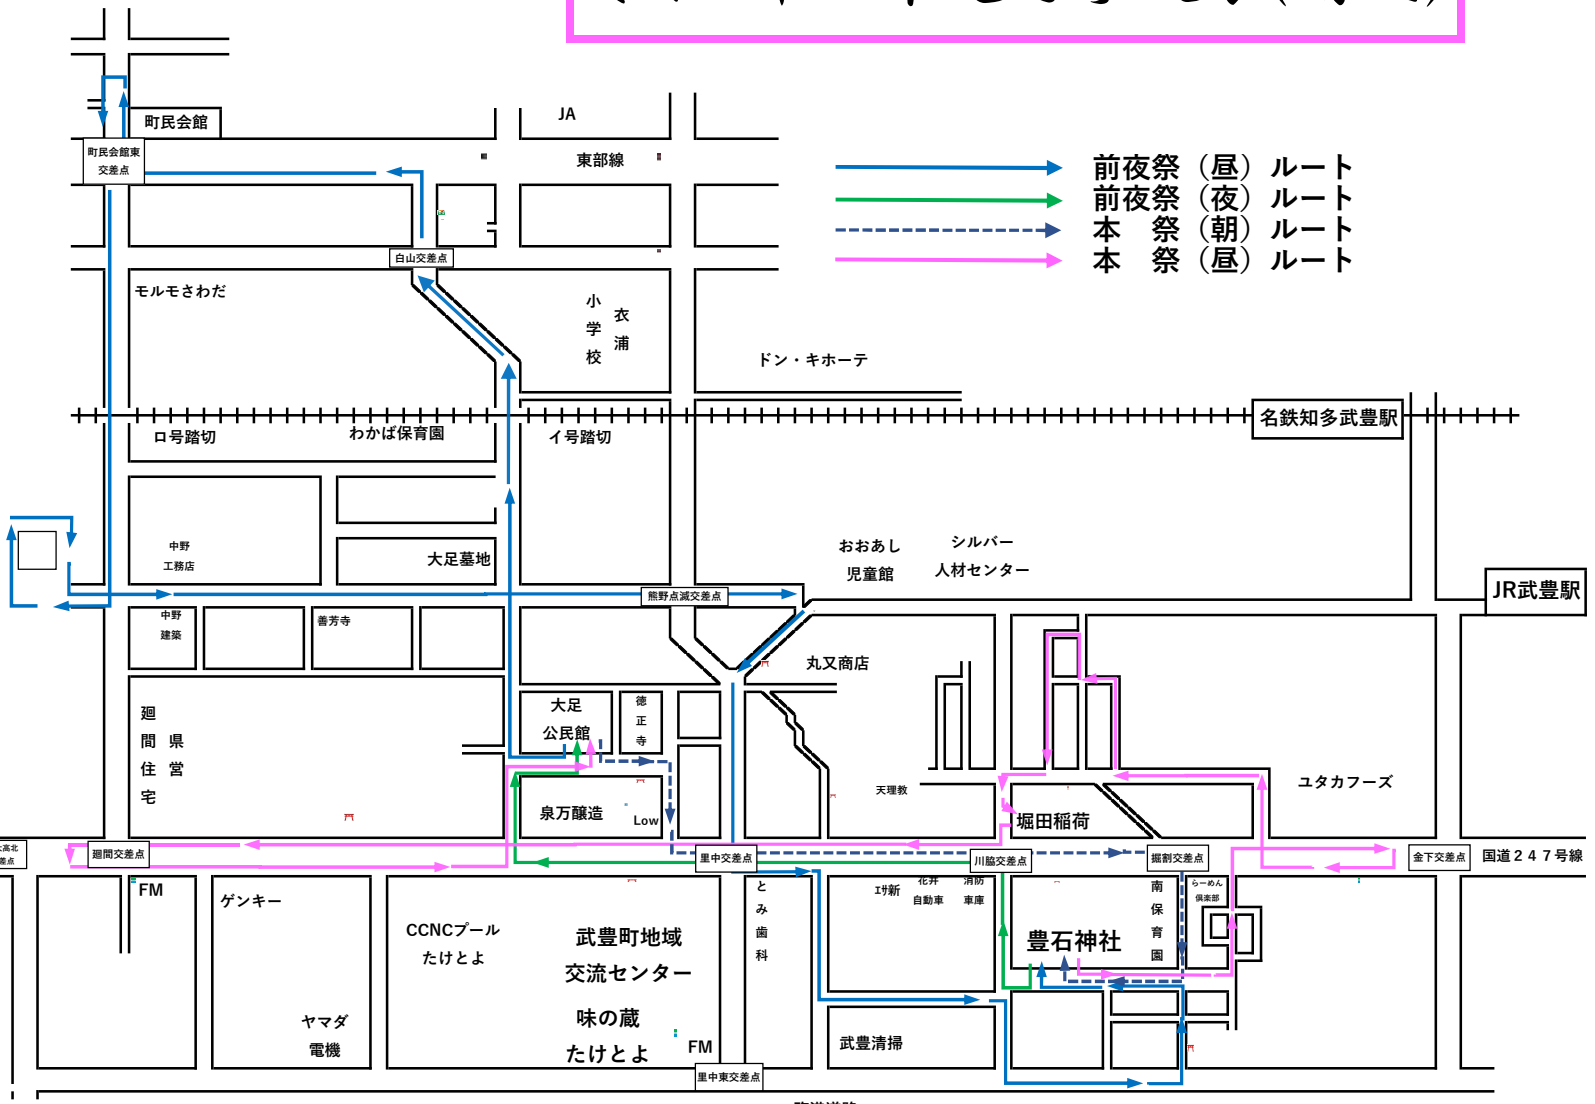

令和8年蛇車運行予定表(晴天)

7月18日 (土)			
公民館集合	7時00分		発
安全祈願	7時30分		
山車曳き出し	8時00分		発
大足墓地東	8時35分		着
イ号踏切	8時45分		着
イ号踏切	9時15分		発
白山交差点	9時30分		発
祭礼顧問宅	9時50分		着
モルモさわだ	10時20分		発
口号踏切	10時30分		着
口号踏切	10時45分		発
青年部長宅	11時20分		着
善芳寺(昼食休憩)	12時15分		着
善芳寺(昼食休憩)	13時05分		発
熊野点減	13時40分		発
里中交差点	14時30分		発
旧大栄舎	14時35分		発
祭礼部長宅	14時35分		着
臨港道路	15時20分		発
神社	16時00分		着
式典	16時30分		
奉納煙火開始	19時15分		
奉納煙火終了	20時15分		
神社	20時35分		発
公民館	21時30分		着

7月19日 (日)			
公民館	7時45分		発
神社	8時50分		着
式典	9時00分		
餅投げ	10時00分		
神社	10時30分		発
一めん倶楽部	10時50分		発
ユタカフーズ	11時00分		着
稲荷社	12時25分		着
稲荷社	13時25分		発
川脇交差点	13時35分		発
山車長宅	14時00分		発
ファミマ(大足店)	15時00分		発
泉万醸造左折	16時00分		発
公民館	16時30分		着

子供網着脱場所	
7月18日(土)着 善芳寺 13時05分	7月19日(日)着 石惣石材 11時15分
7月18日(土)脱 武豊ガス 14時10分	7月19日(日)脱 掘田稲荷祠(浅間神社) 12時20分