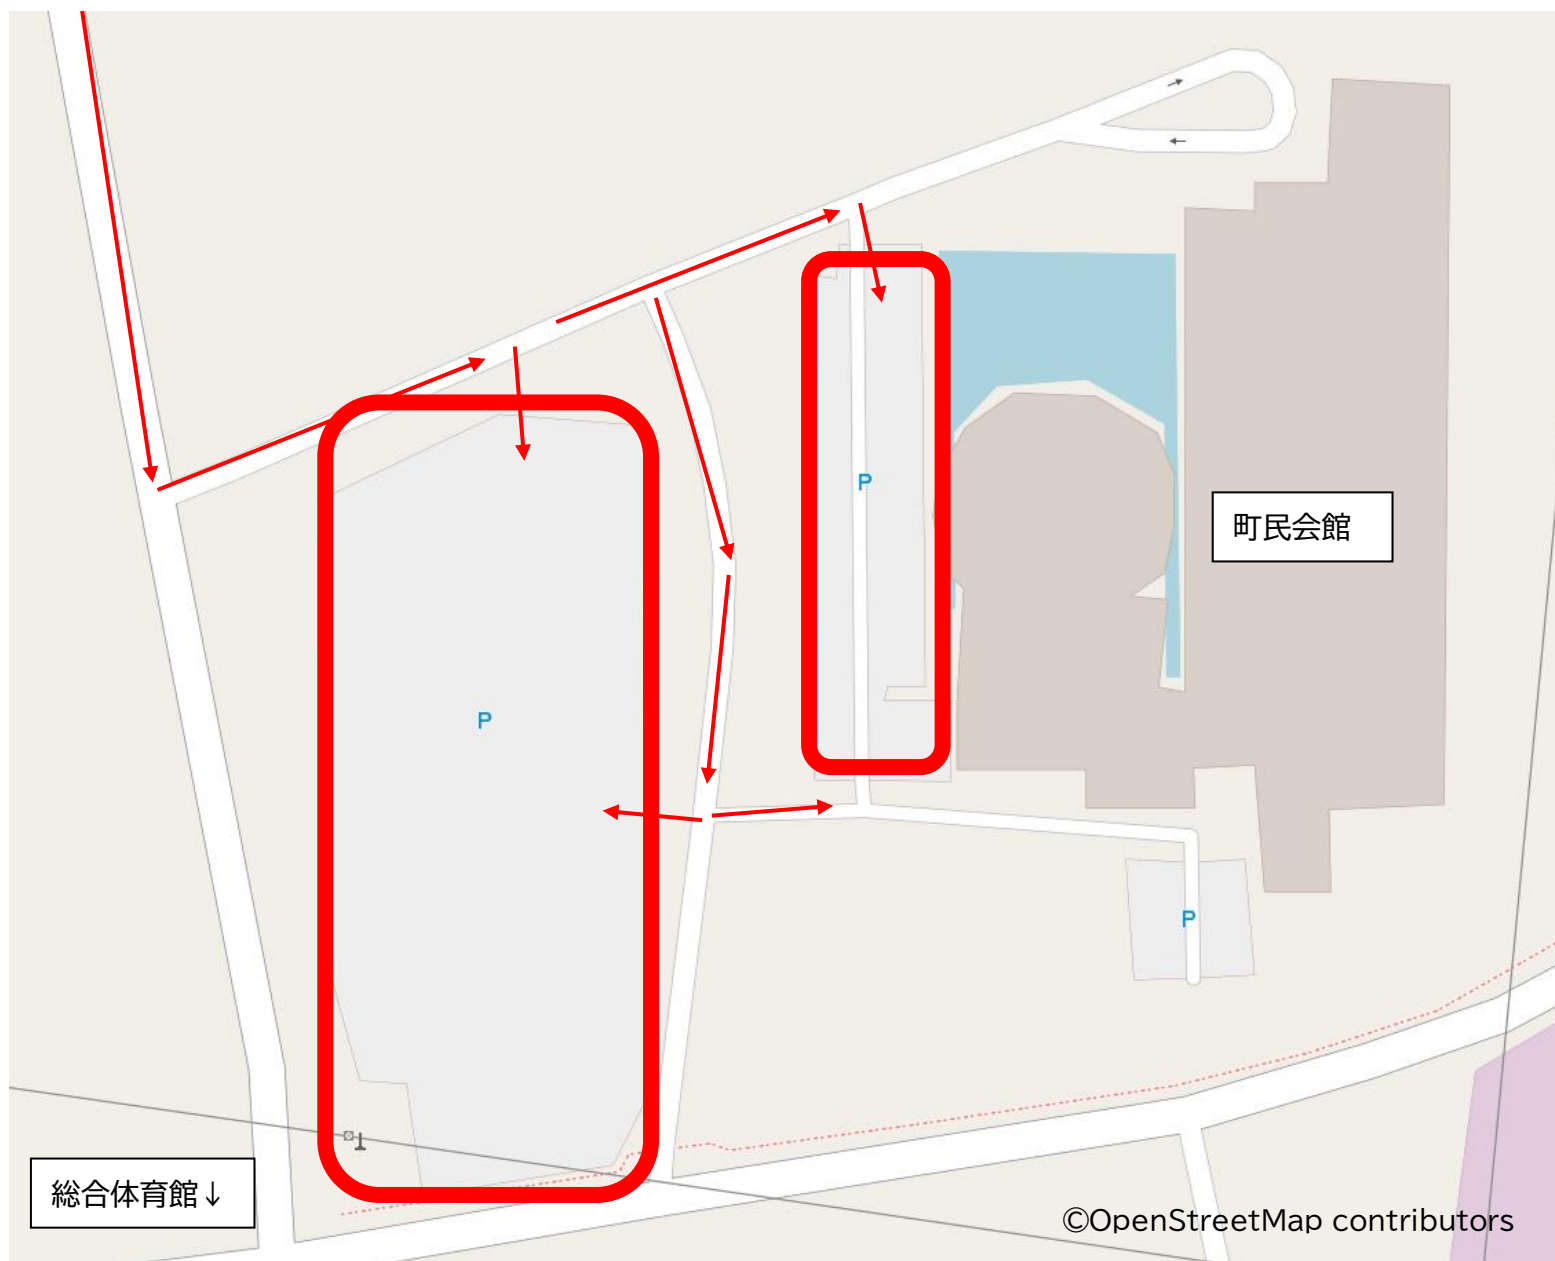

町民会館(ゆめたろうプラザ) 駐車場

赤線で囲ってある駐車場をご利用ください

町民会館の駐車場が混み合う場合は、

臨時駐車場(総合体育館、富貴中学校、東大高保育園、給食センター)をご利用ください。

赤線で囲ってある
駐車場をご利用ください

総合体育館（臨時駐車場①）

赤線で囲ってある駐車場をご利用ください

富貴中学校 北側（臨時駐車場②）

赤線で囲ってある駐車場をご利用ください

給食センター
(臨時駐車場③)・
東大高保育園 南側
(臨時駐車場④)

赤線で囲ってある駐車場を

ご利用ください