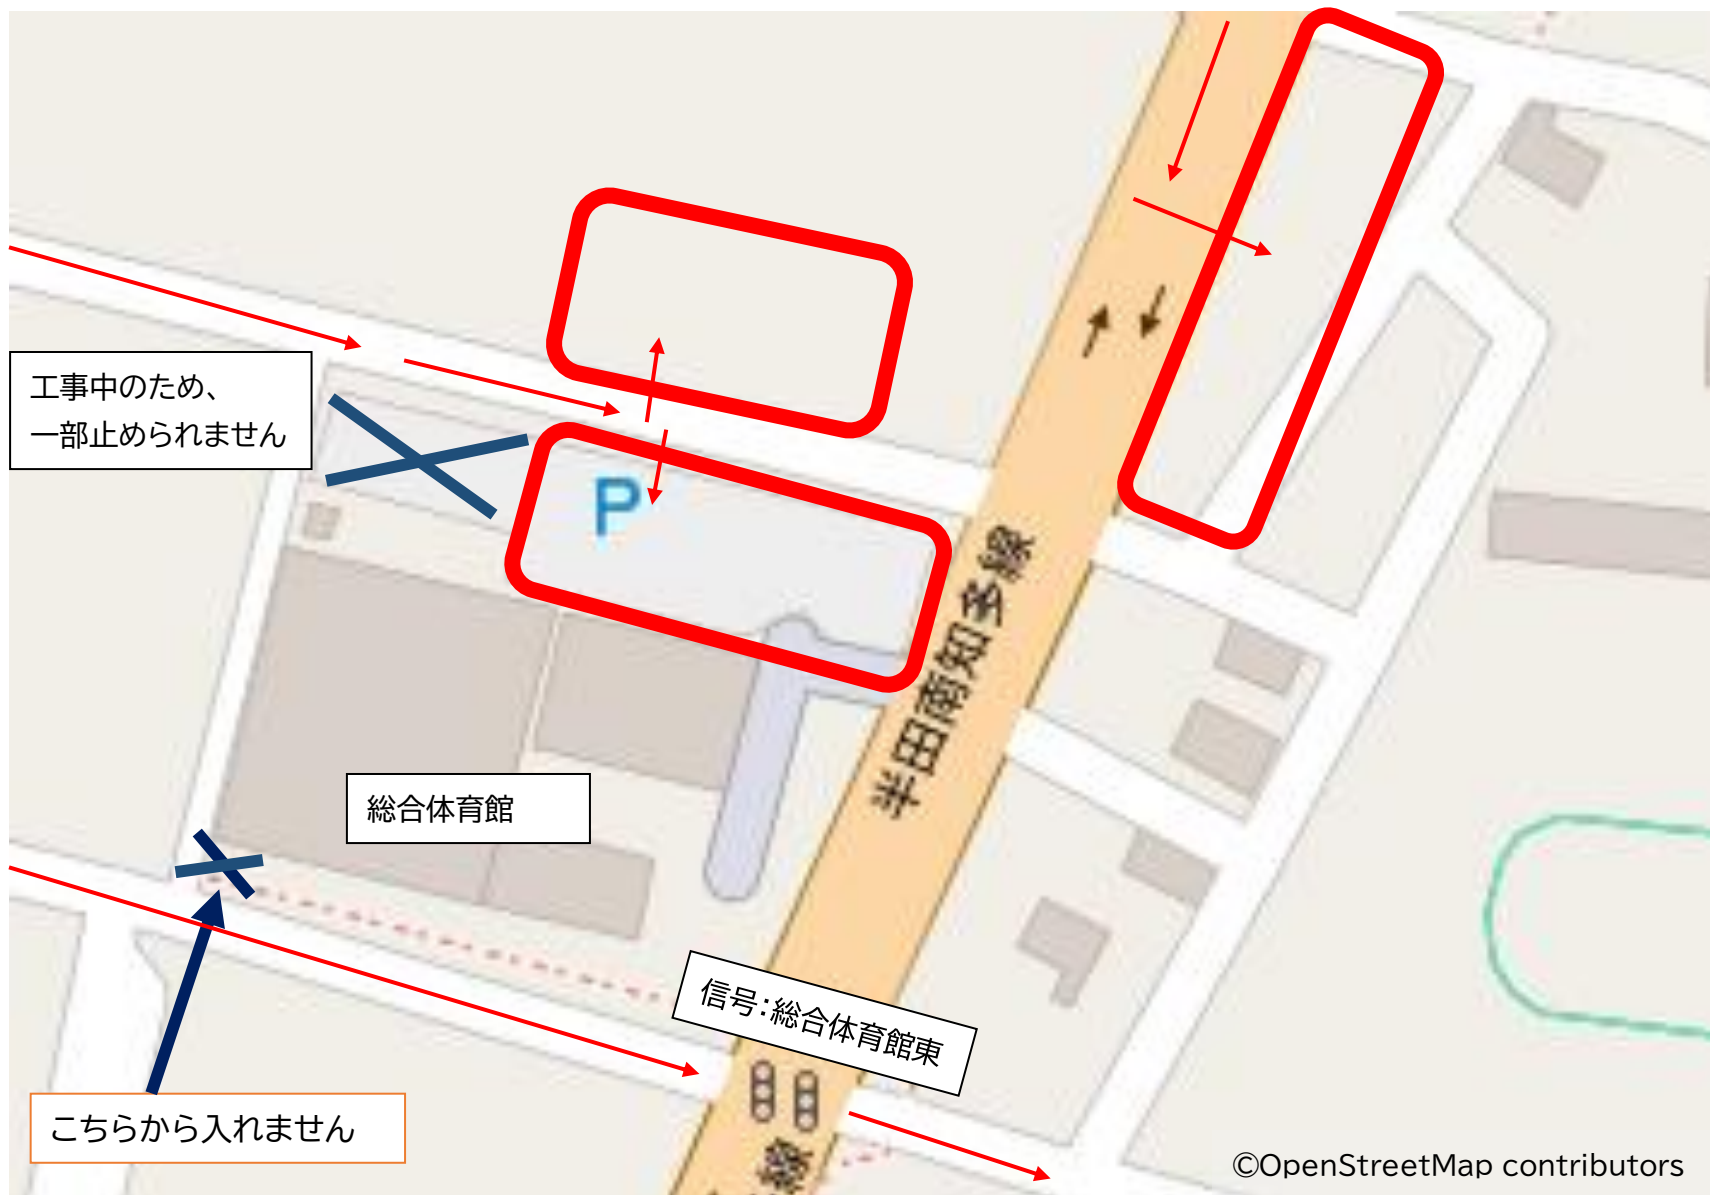

町民会館(ゆめたろうプラザ) 駐車場

赤線で囲ってある駐車場をご利用ください

町民会館の駐車場が混み合う場合は、

臨時駐車場(総合体育館、富貴中学校、東大高保育園、給食センター)をご利用ください。

赤線で囲ってある
駐車場をご利用ください

総合体育館（臨時駐車場①）

赤線で囲ってある駐車場をご利用ください

富貴中学校 北側（臨時駐車場②）

赤線で囲ってある駐車場をご利用ください

給食センター
(臨時駐車場③)・
東大高保育園 南側
(臨時駐車場④)

赤線で囲ってある駐車場を

ご利用ください