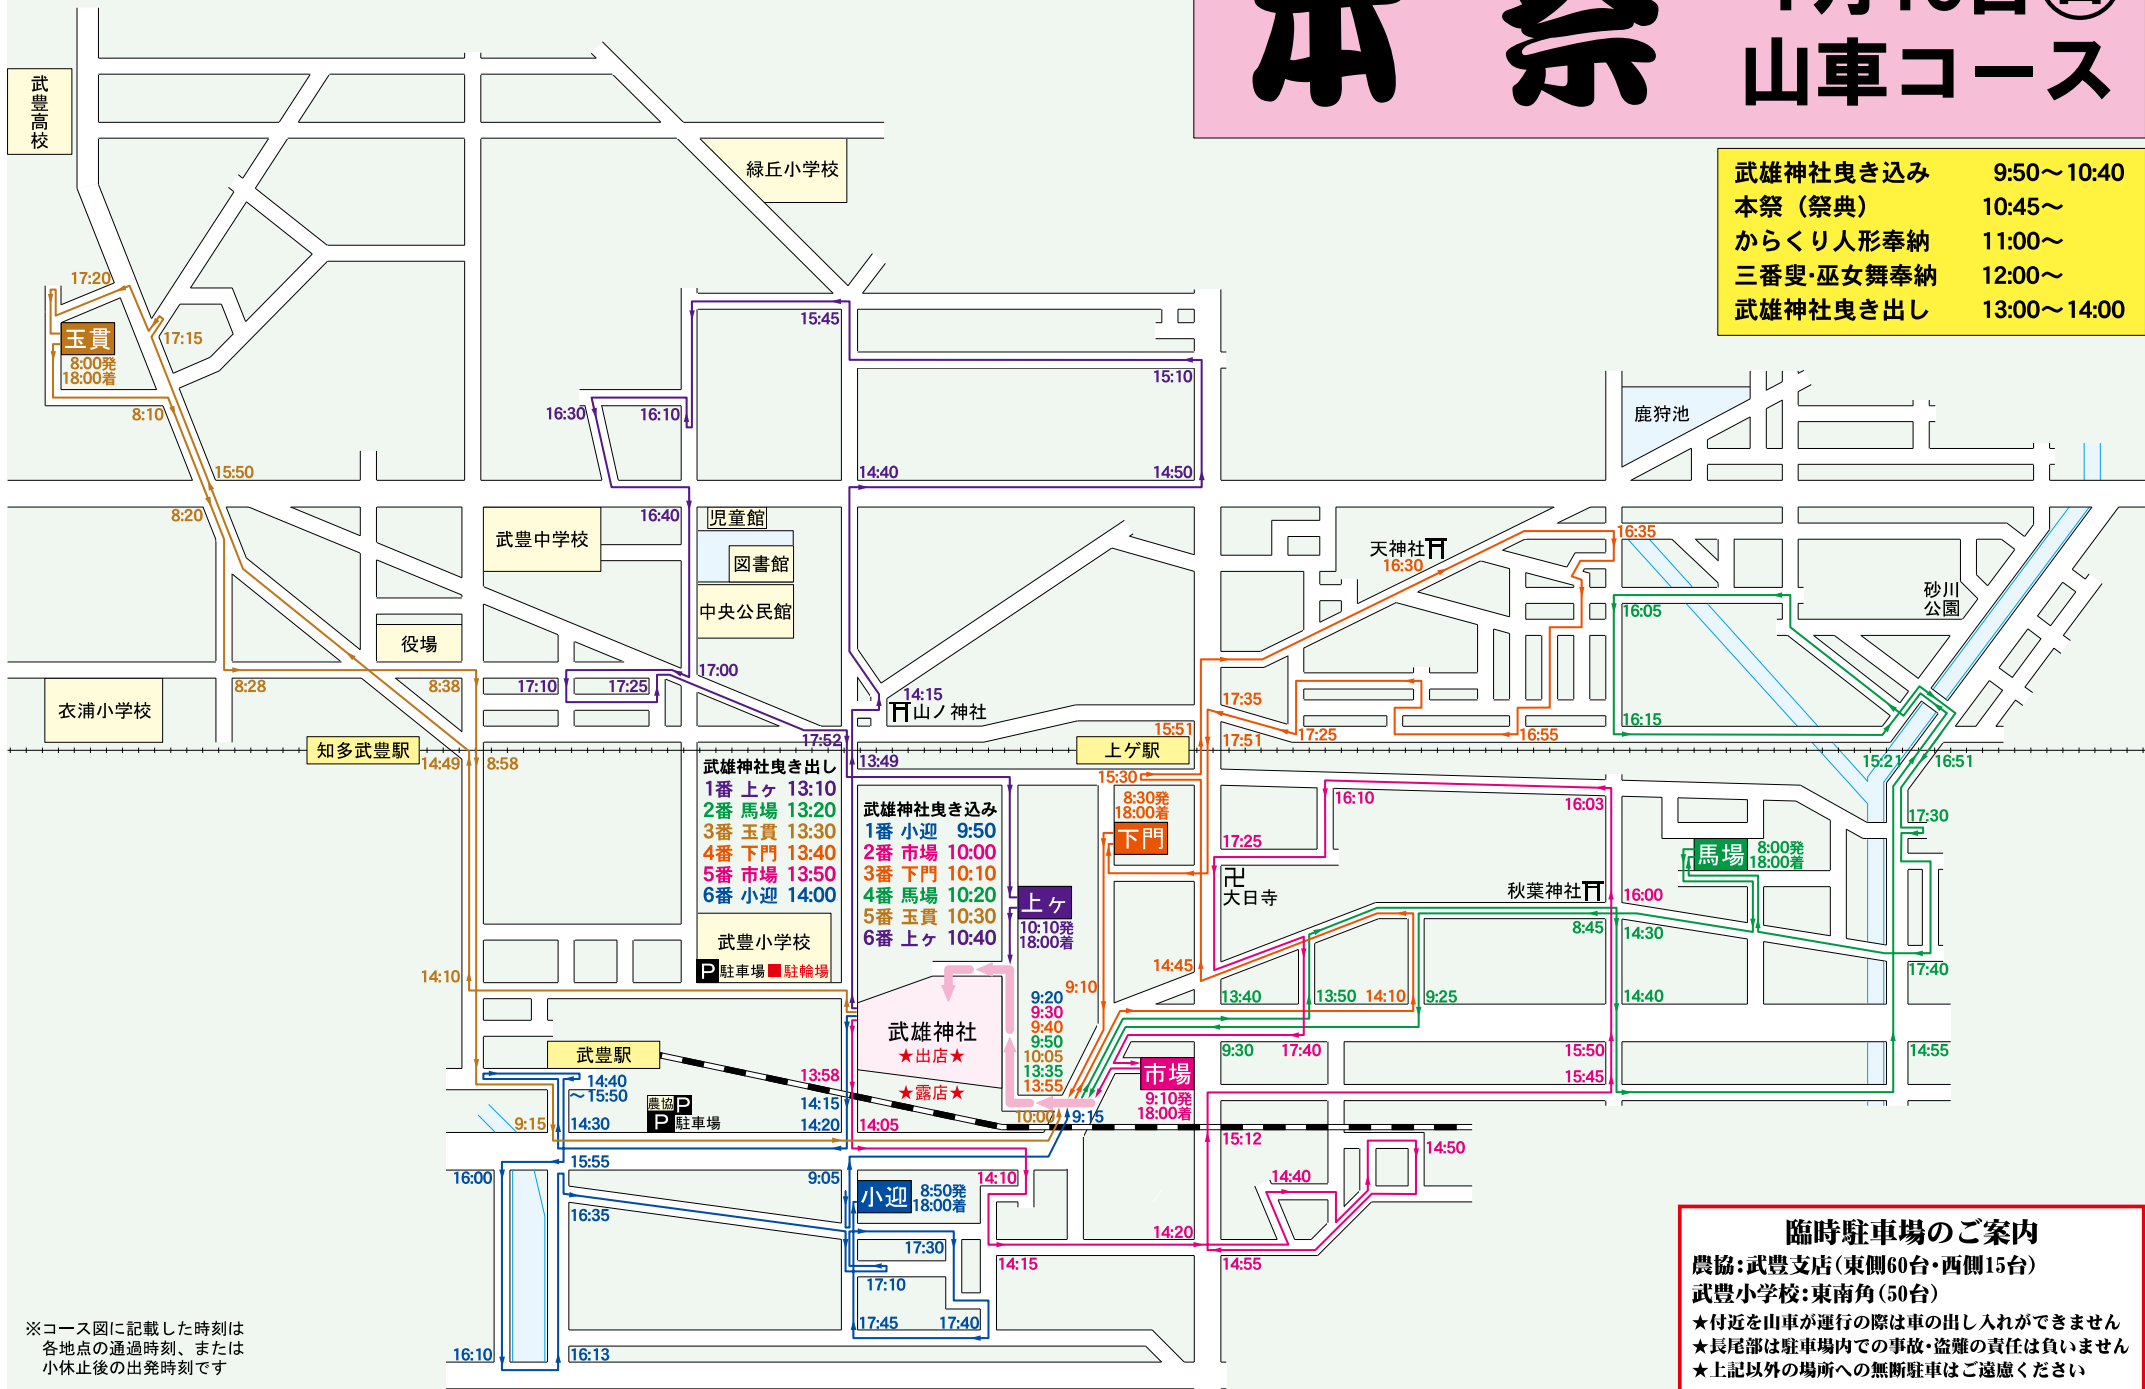

山車運行時の交通規制にご協力をお願いします

本祭 4月13日(日) 山車コース

武雄神社曳き込み	9:50~10:40
本祭(祭典)	10:45~
からくり人形奉納	11:00~
三番叟・巫女舞奉納	12:00~
武雄神社曳き出し	13:00~14:00

※コース図に記載した時刻は各地点の通過時刻、または小休止後の出発時刻です

臨時駐車場のご案内
 農協:武豊支店(東側60台・西側15台)
 武豊小学校:東南角(50台)
 ★付近を山車が運行の際は車の出し入れができません
 ★長尾部は駐車場内での事故・盗難の責任は負いません
 ★上記以外の場所への無断駐車はご遠慮ください