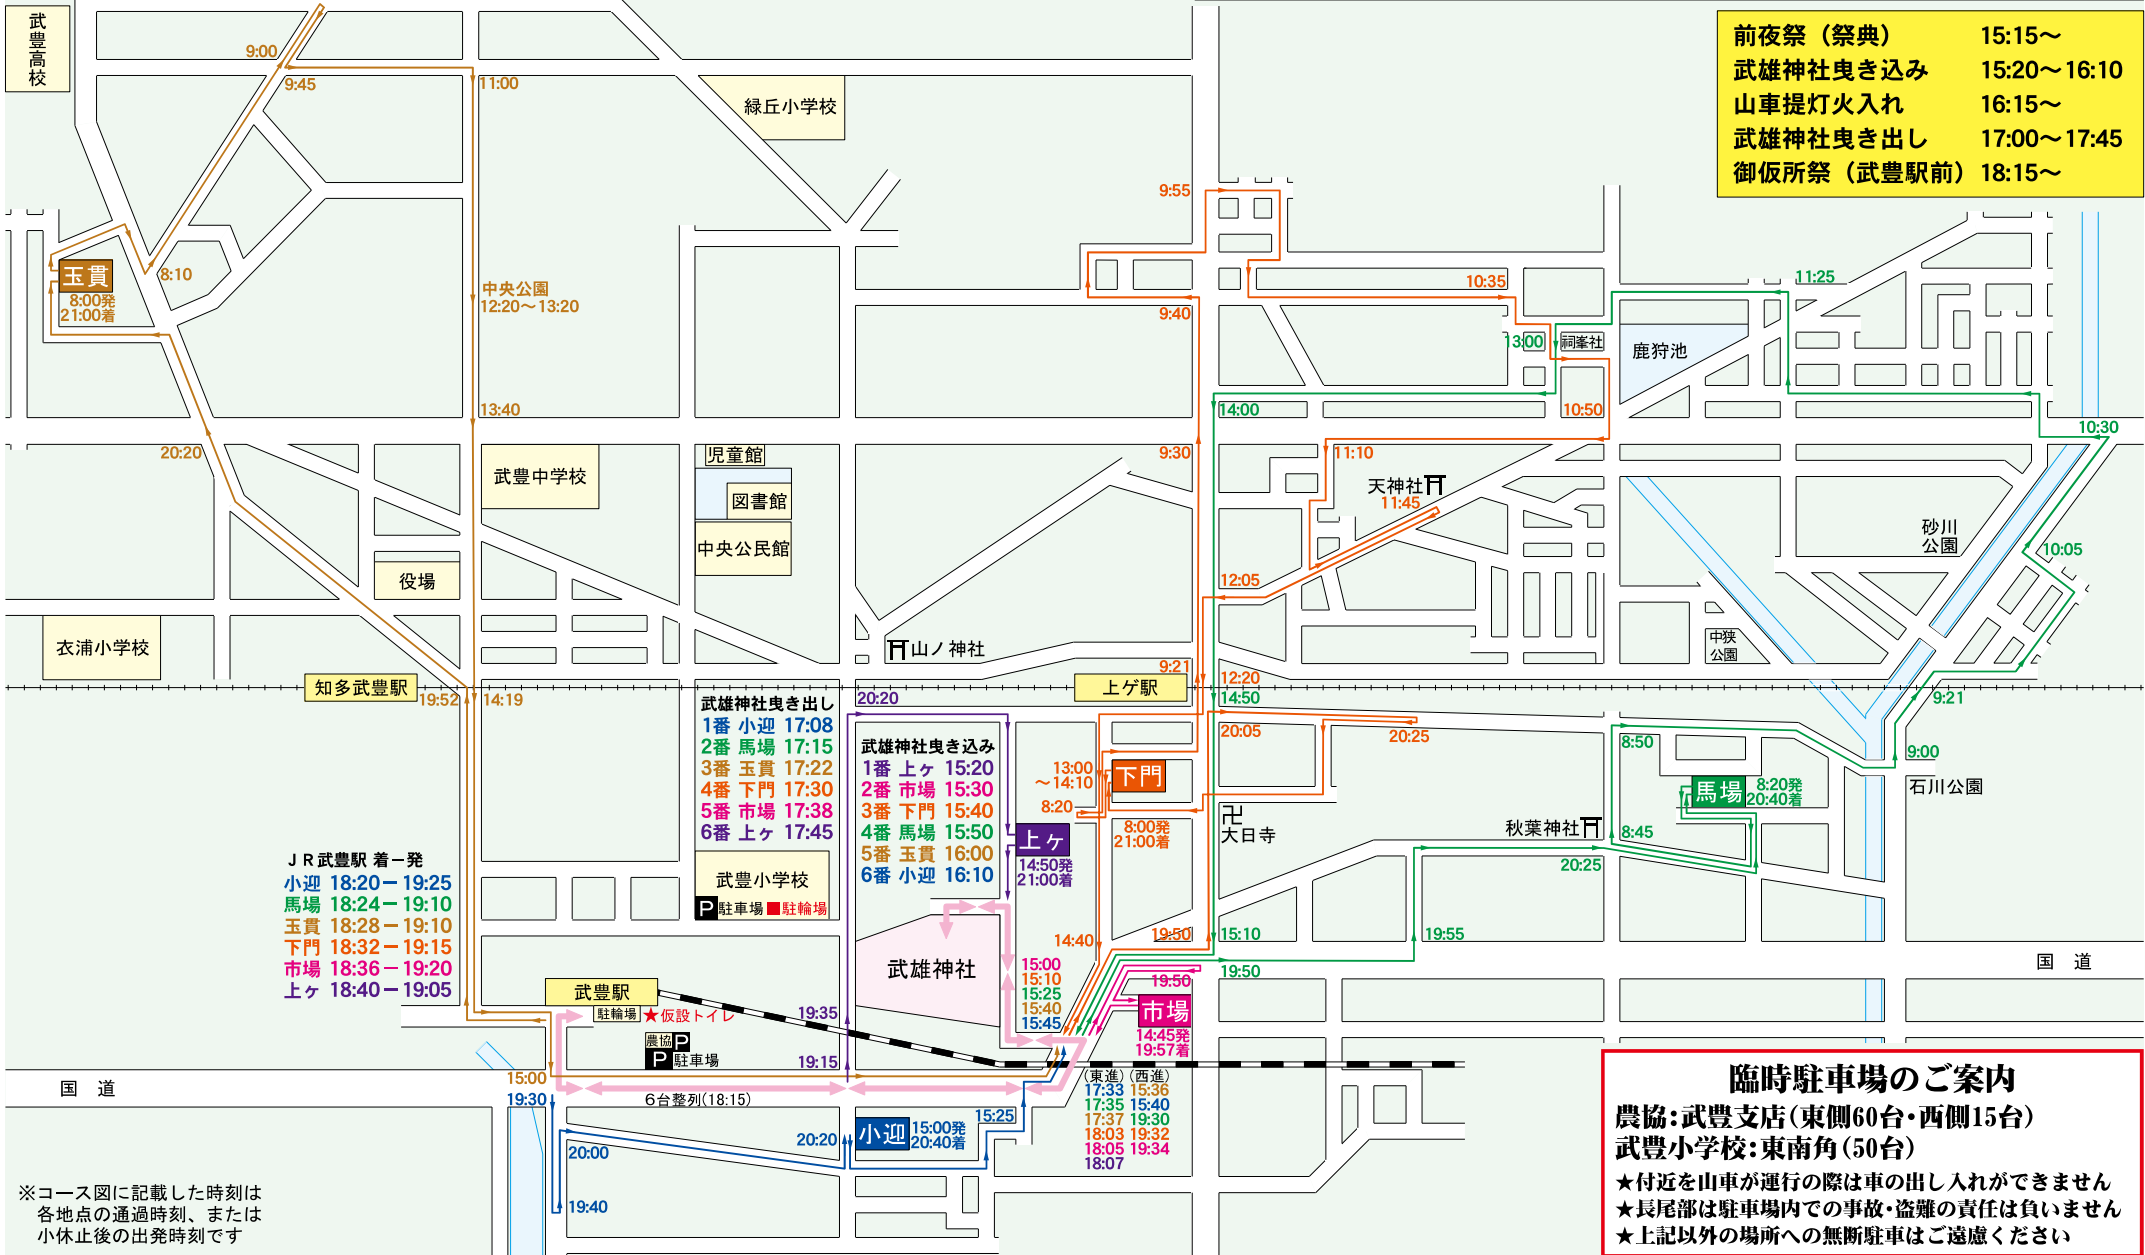

山車運行時の交通規制にご協力をお願いします

前夜祭 4月12日(土)

山車コース

前夜祭(祭典)	15:15~
武雄神社曳き込み	15:20~16:10
山車提灯火入れ	16:15~
武雄神社曳き出し	17:00~17:45
御飯所祭(武豊駅前)	18:15~

JR武豊駅 着-発
 小迎 18:20-19:25
 馬場 18:24-19:10
 玉貴 18:28-19:10
 下門 18:32-19:15
 市場 18:36-19:20
 上ヶ 18:40-19:05

臨時駐車場のご案内
 農協:武豊支店(東側60台・西側15台)
 武豊小学校:東南角(50台)
 ★付近を山車が運行の際は車の出し入れができません
 ★長尾部は駐車場内での事故・盗難の責任は負いません
 ★上記以外の場所への無断駐車はご遠慮ください

※コース図に記載した時刻は各地点の通過時刻、または小休止後の出発時刻です