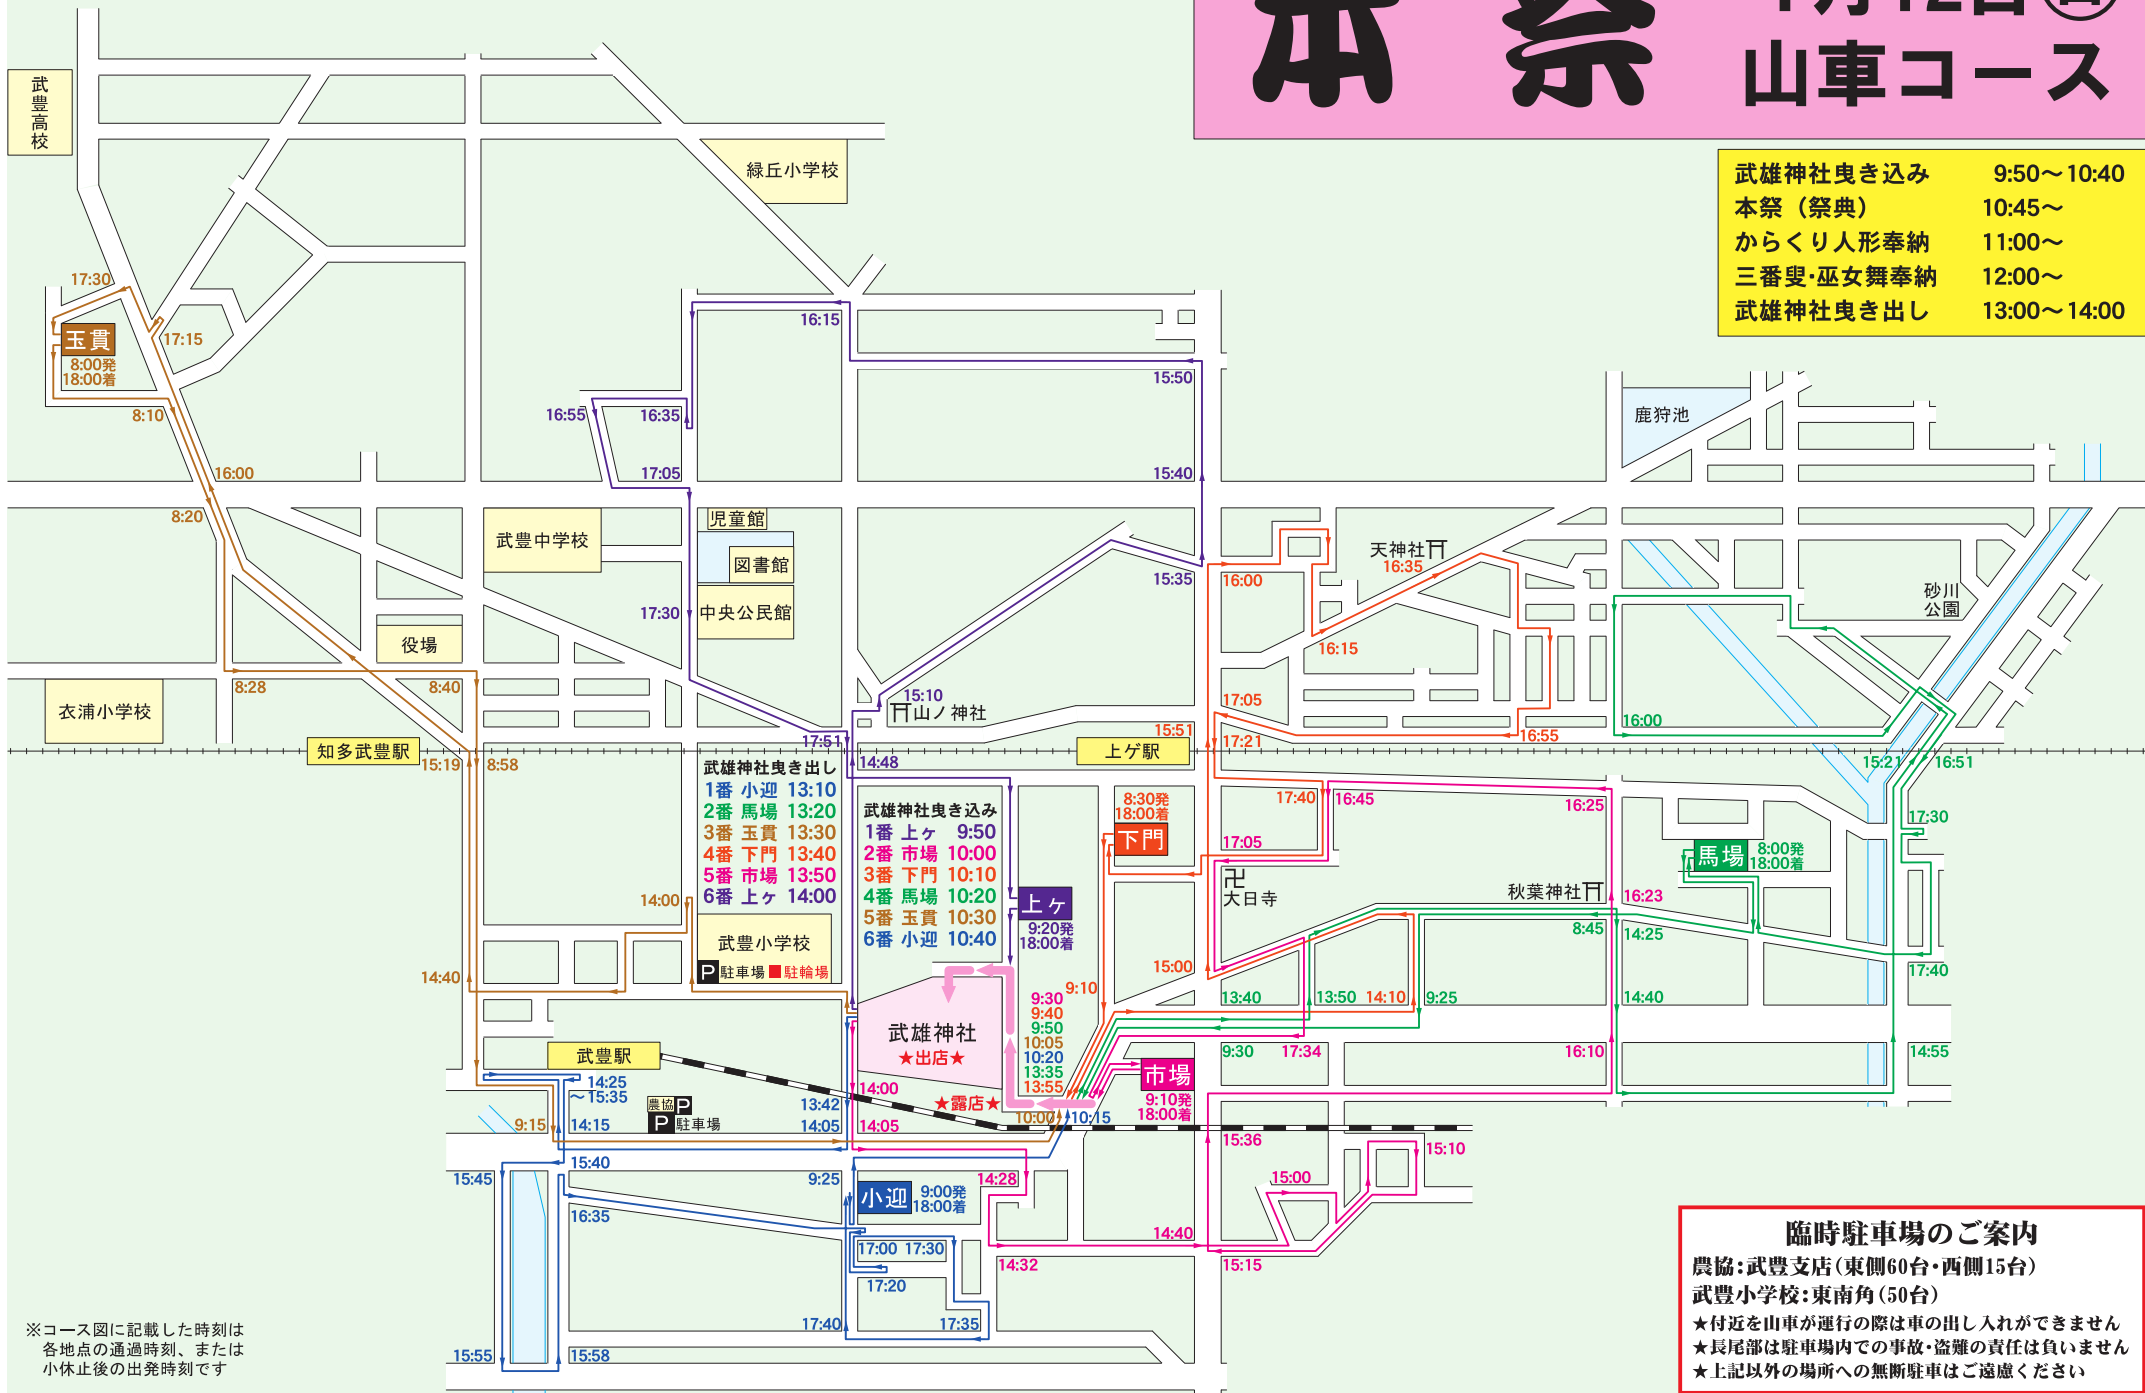

山車運行時の交通規制にご協力をお願いします

本祭 4月12日(日) 山車コース

武雄神社曳き込み	9:50~10:40
本祭(祭典)	10:45~
からくり人形奉納	11:00~
三番叟・巫女舞奉納	12:00~
武雄神社曳き出し	13:00~14:00

- 武雄神社曳き出し
- 1番 小迎 13:10
 - 2番 馬場 13:20
 - 3番 玉貴 13:30
 - 4番 下門 13:40
 - 5番 市場 13:50
 - 6番 上ヶ 14:00
- 武雄神社
- 1番 上ヶ 9:50
 - 2番 市場 10:00
 - 3番 下門 10:10
 - 4番 馬場 10:20
 - 5番 玉貴 10:30
 - 6番 小迎 10:40

臨時駐車場のご案内
 農協:武豊支店(東側60台・西側15台)
 武豊小学校:東南角(50台)
 ★付近を山車が運行の際は車の出し入れができません
 ★長尾部は駐車場内での事故・盗難の責任は負いません
 ★上記以外の場所への無断駐車はご遠慮ください

※コース図に記載した時刻は各地点の通過時刻、または小休止後の出発時刻です