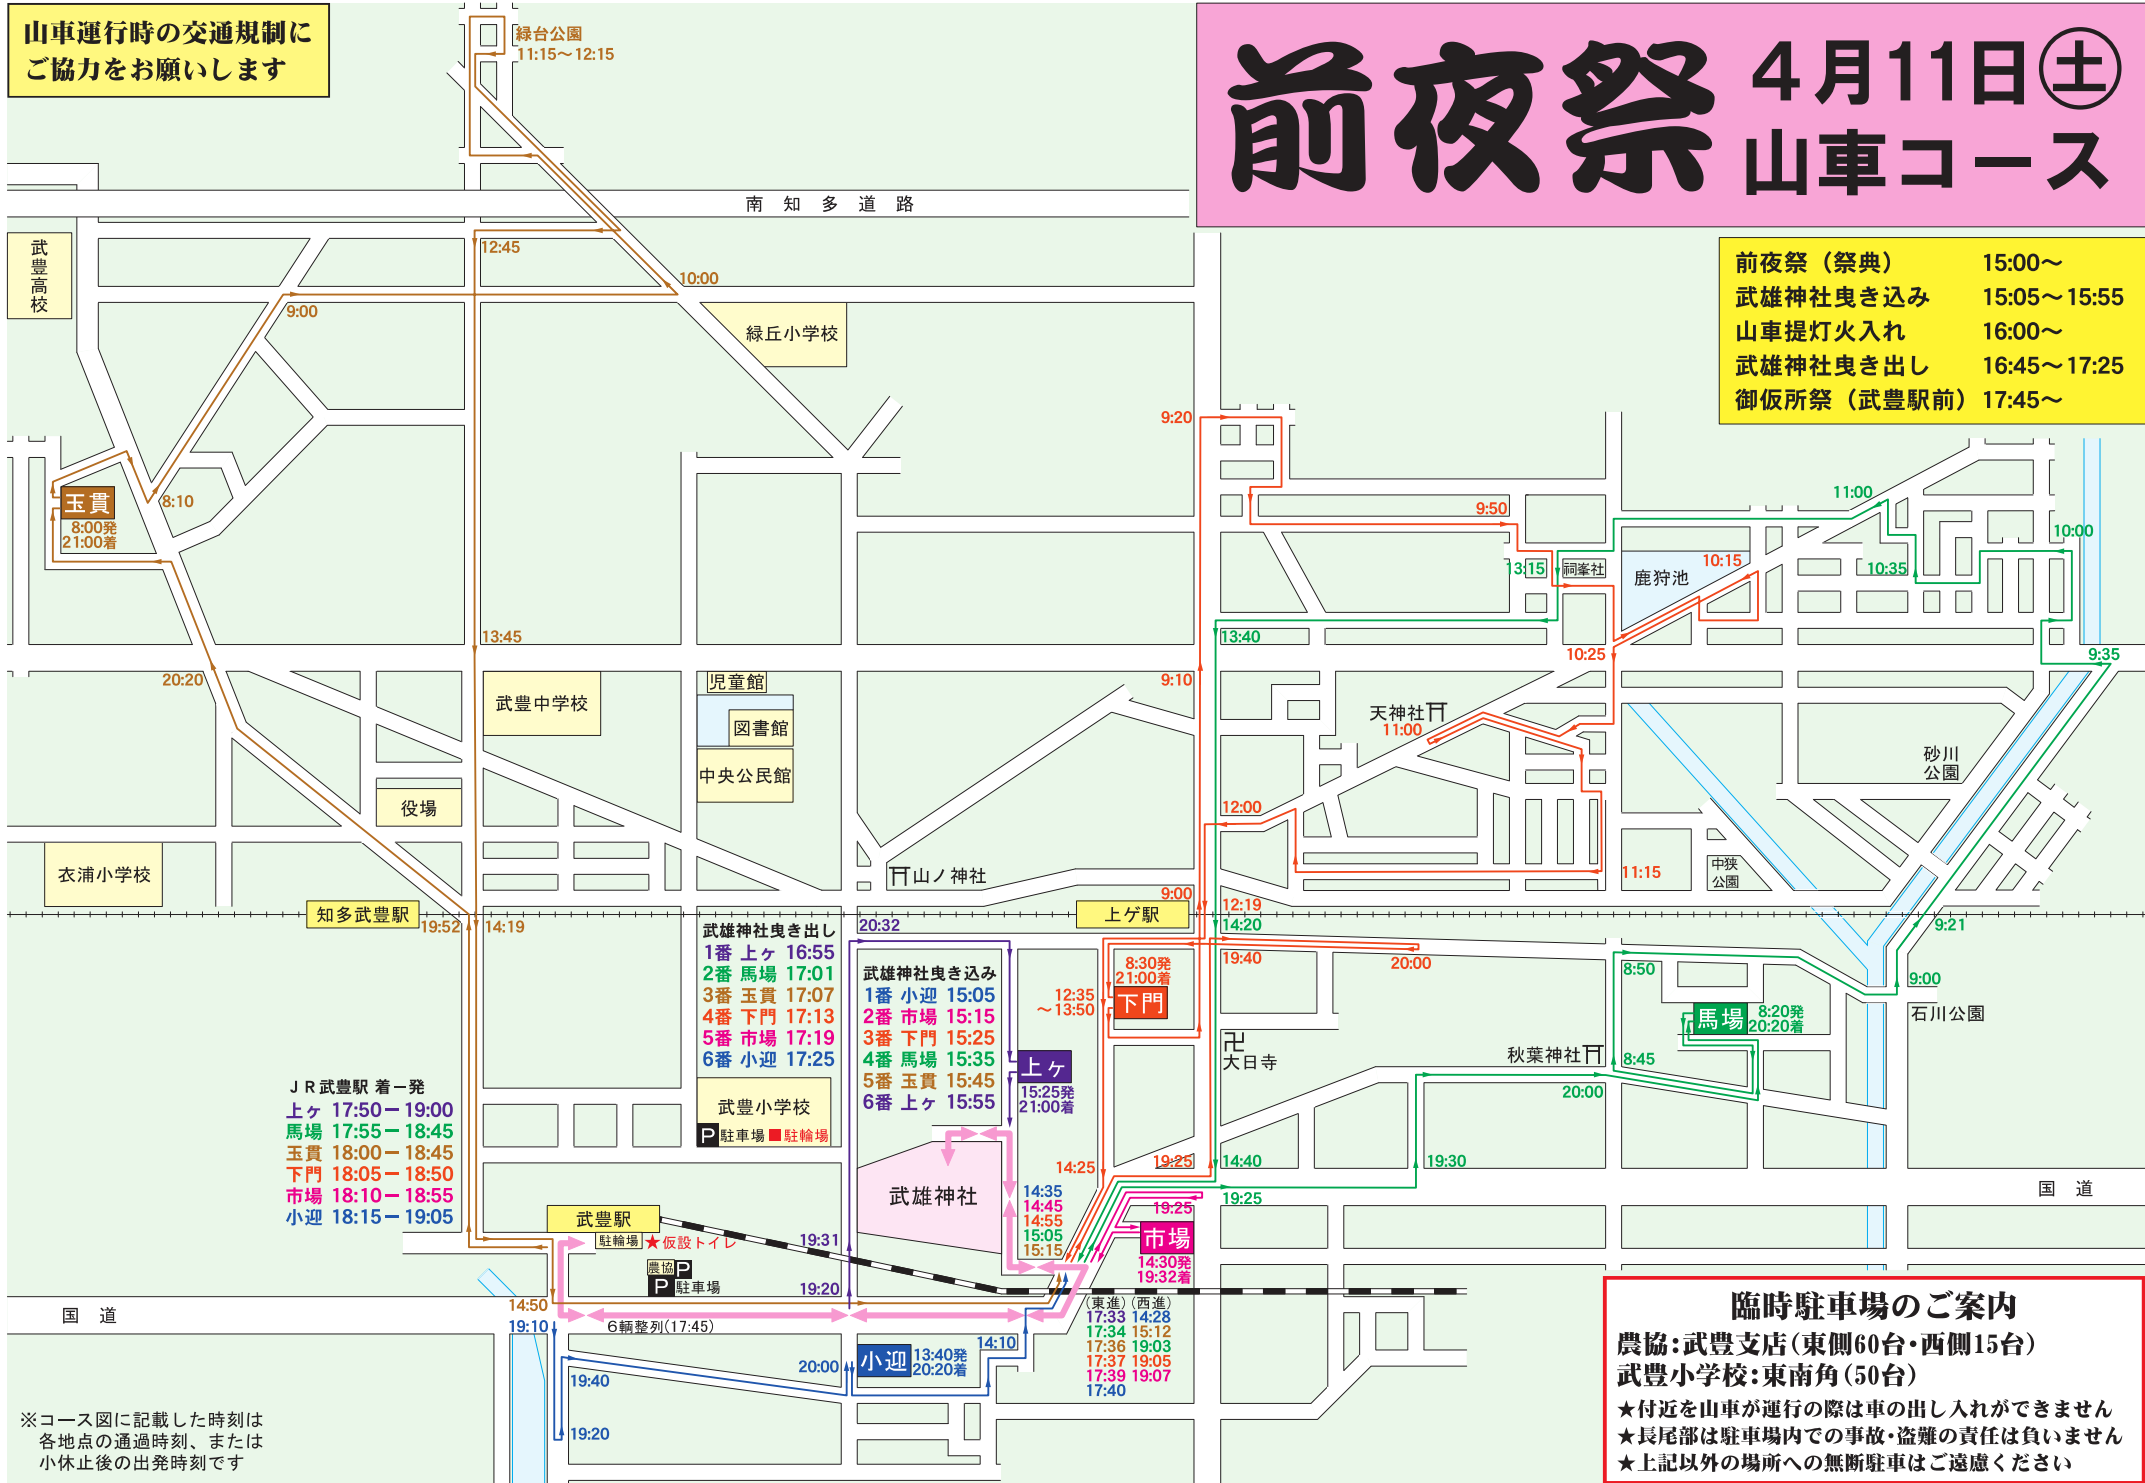

山車運行時の交通規制にご協力をお願いします

前夜祭 4月11日(土)

山車コース

前夜祭(祭典)	15:00~
武雄神社曳き込み	15:05~15:55
山車提灯火入れ	16:00~
武雄神社曳き出し	16:45~17:25
御仮所祭(武豊駅前)	17:45~

JR武豊駅 着-発
 上ヶ 17:50-19:00
 馬場 17:55-18:45
 玉貴 18:00-18:45
 下門 18:05-18:50
 市場 18:10-18:55
 小迎 18:15-19:05

武雄神社曳き出し
 1番 上ヶ 16:55
 2番 馬場 17:01
 3番 玉貴 17:07
 4番 下門 17:13
 5番 市場 17:19
 6番 小迎 17:25

武雄神社曳き込み
 1番 小迎 15:05
 2番 市場 15:15
 3番 下門 15:25
 4番 馬場 15:35
 5番 玉貴 15:45
 6番 上ヶ 15:55

上ヶ
 15:25発
 21:00着

下門
 12:35
 ~13:50

市場
 14:30発
 19:32着

小迎
 13:40発
 20:20着

(東進)(西進)
 17:33 14:28
 17:34 15:12
 17:36 19:03
 17:37 19:05
 17:39 19:07
 17:40

臨時駐車場のご案内
 農協:武豊支店(東側60台・西側15台)
 武豊小学校:東南角(50台)
 ★付近を山車が運行の際は車の出し入れができません
 ★長尾部は駐車場内での事故・盗難の責任は負いません
 ★上記以外の場所への無断駐車はご遠慮ください

※コース図に記載した時刻は各地点の通過時刻、または小休止後の出発時刻です