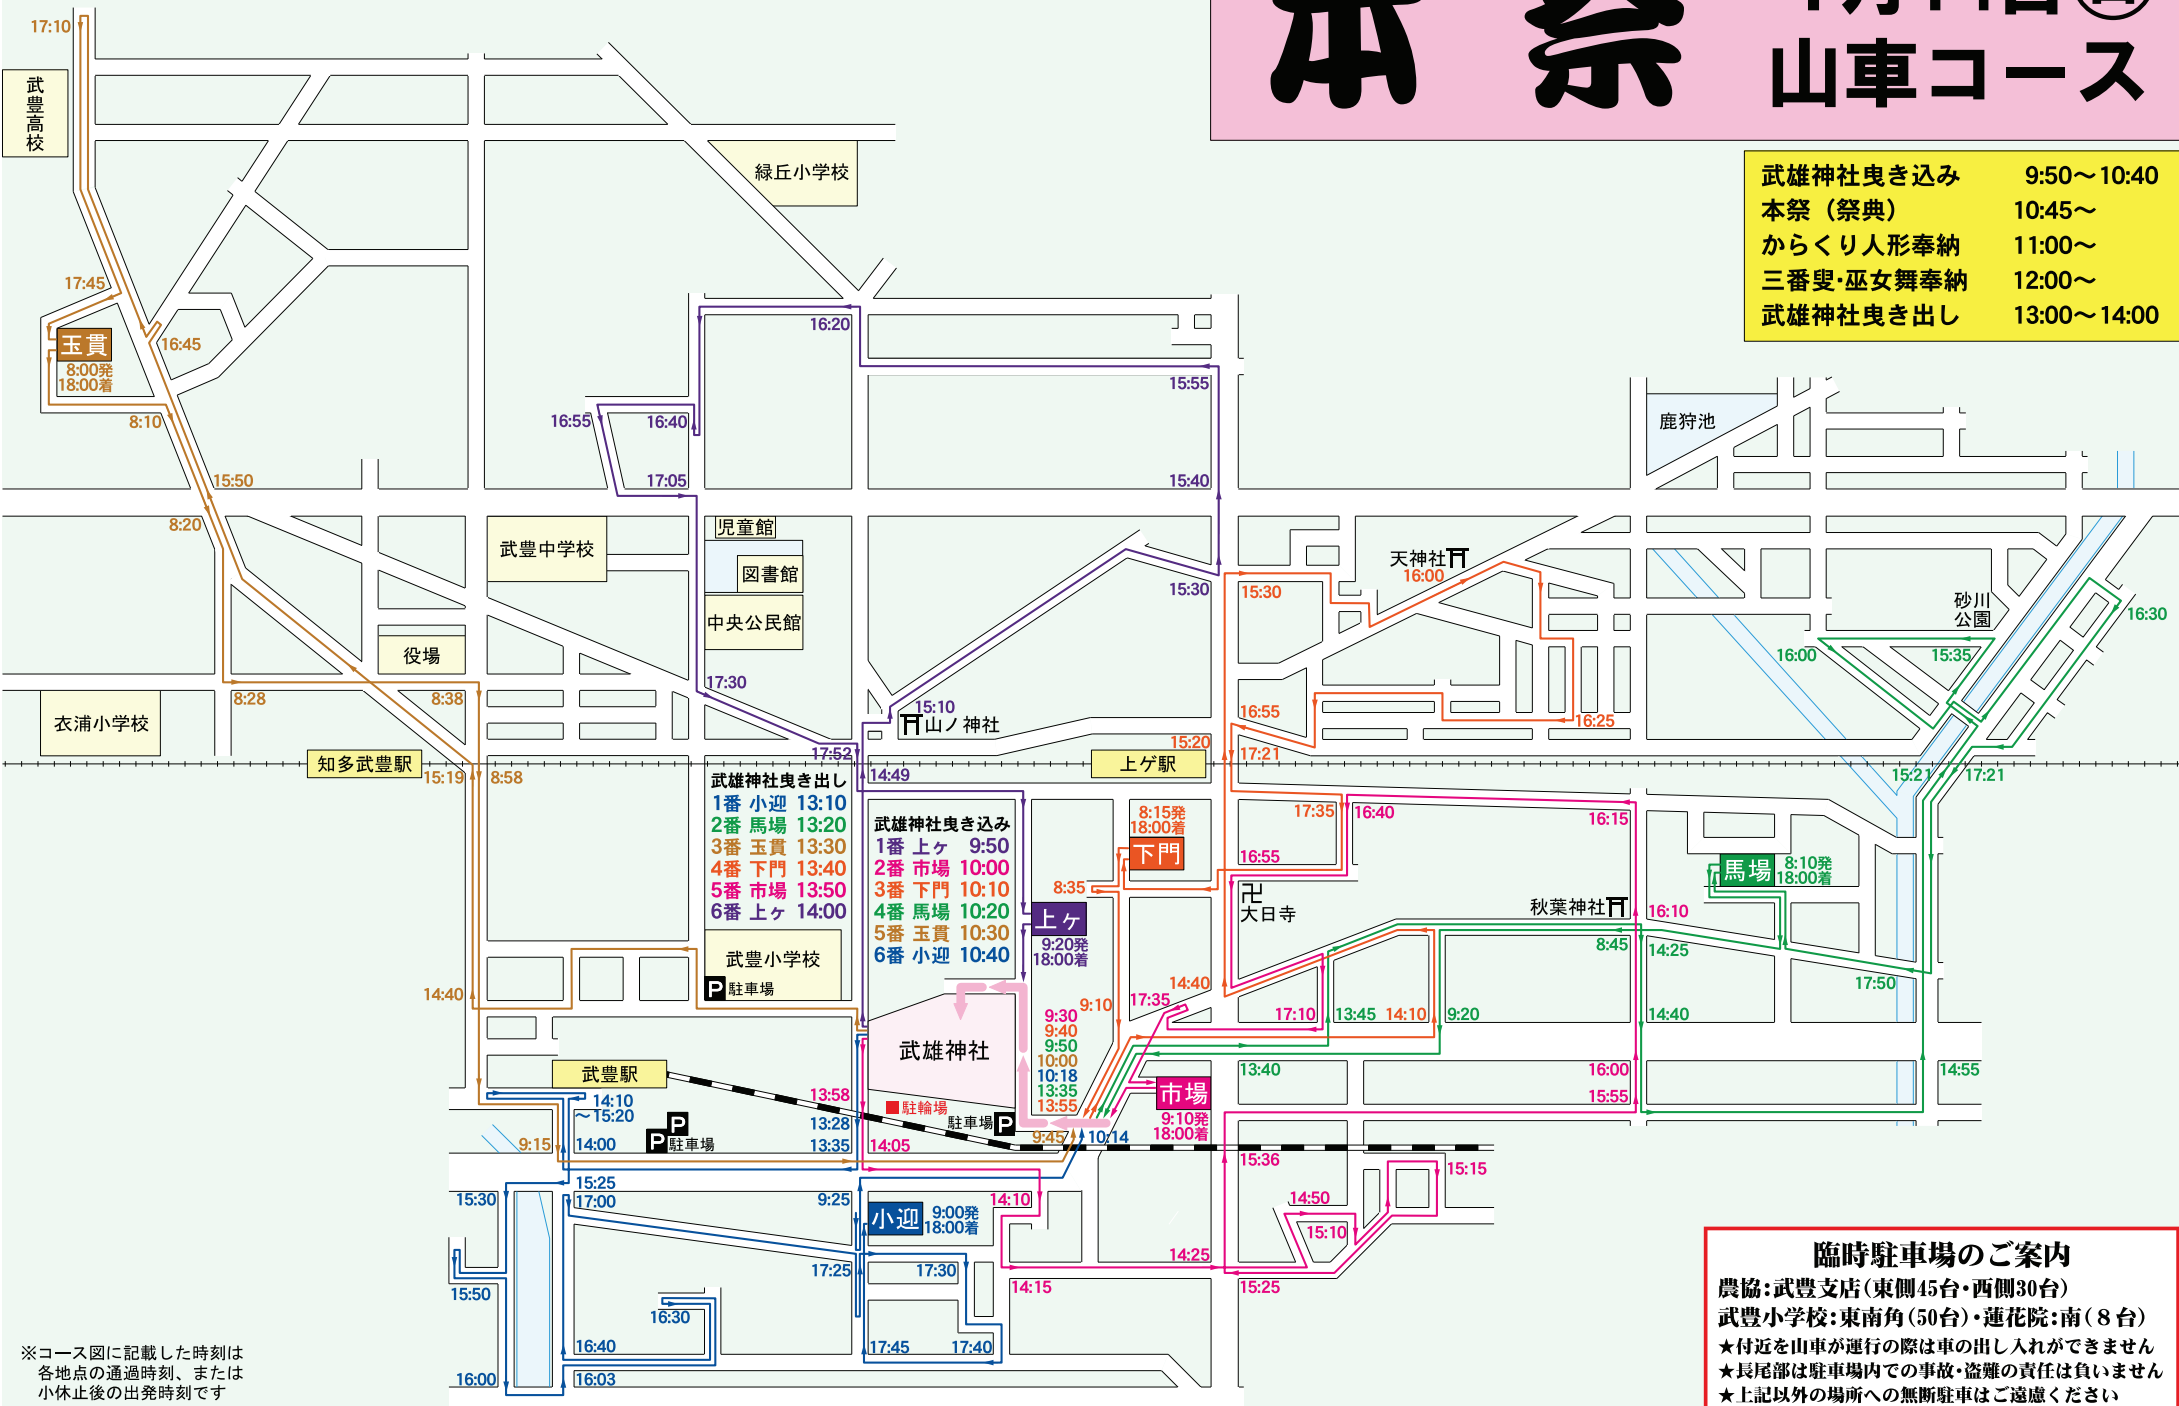

山車運行時の交通規制にご協力をお願いします

本祭 4月14日(日) 山車コース

武雄神社曳き込み	9:50~10:40
本祭(祭典)	10:45~
からくり人形奉納	11:00~
三番叟・巫女舞奉納	12:00~
武雄神社曳き出し	13:00~14:00

※コース図に記載した時刻は各地点の通過時刻、または小休止後の出発時刻です

臨時駐車場のご案内
 農協:武豊支店(東側45台・西側30台)
 武豊小学校:東南角(50台)・蓮花院:南(8台)
 ★付近を山車が運行の際は車の出し入れができません
 ★長尾部は駐車場内での事故・盗難の責任は負いません
 ★上記以外の場所への無断駐車はご遠慮ください