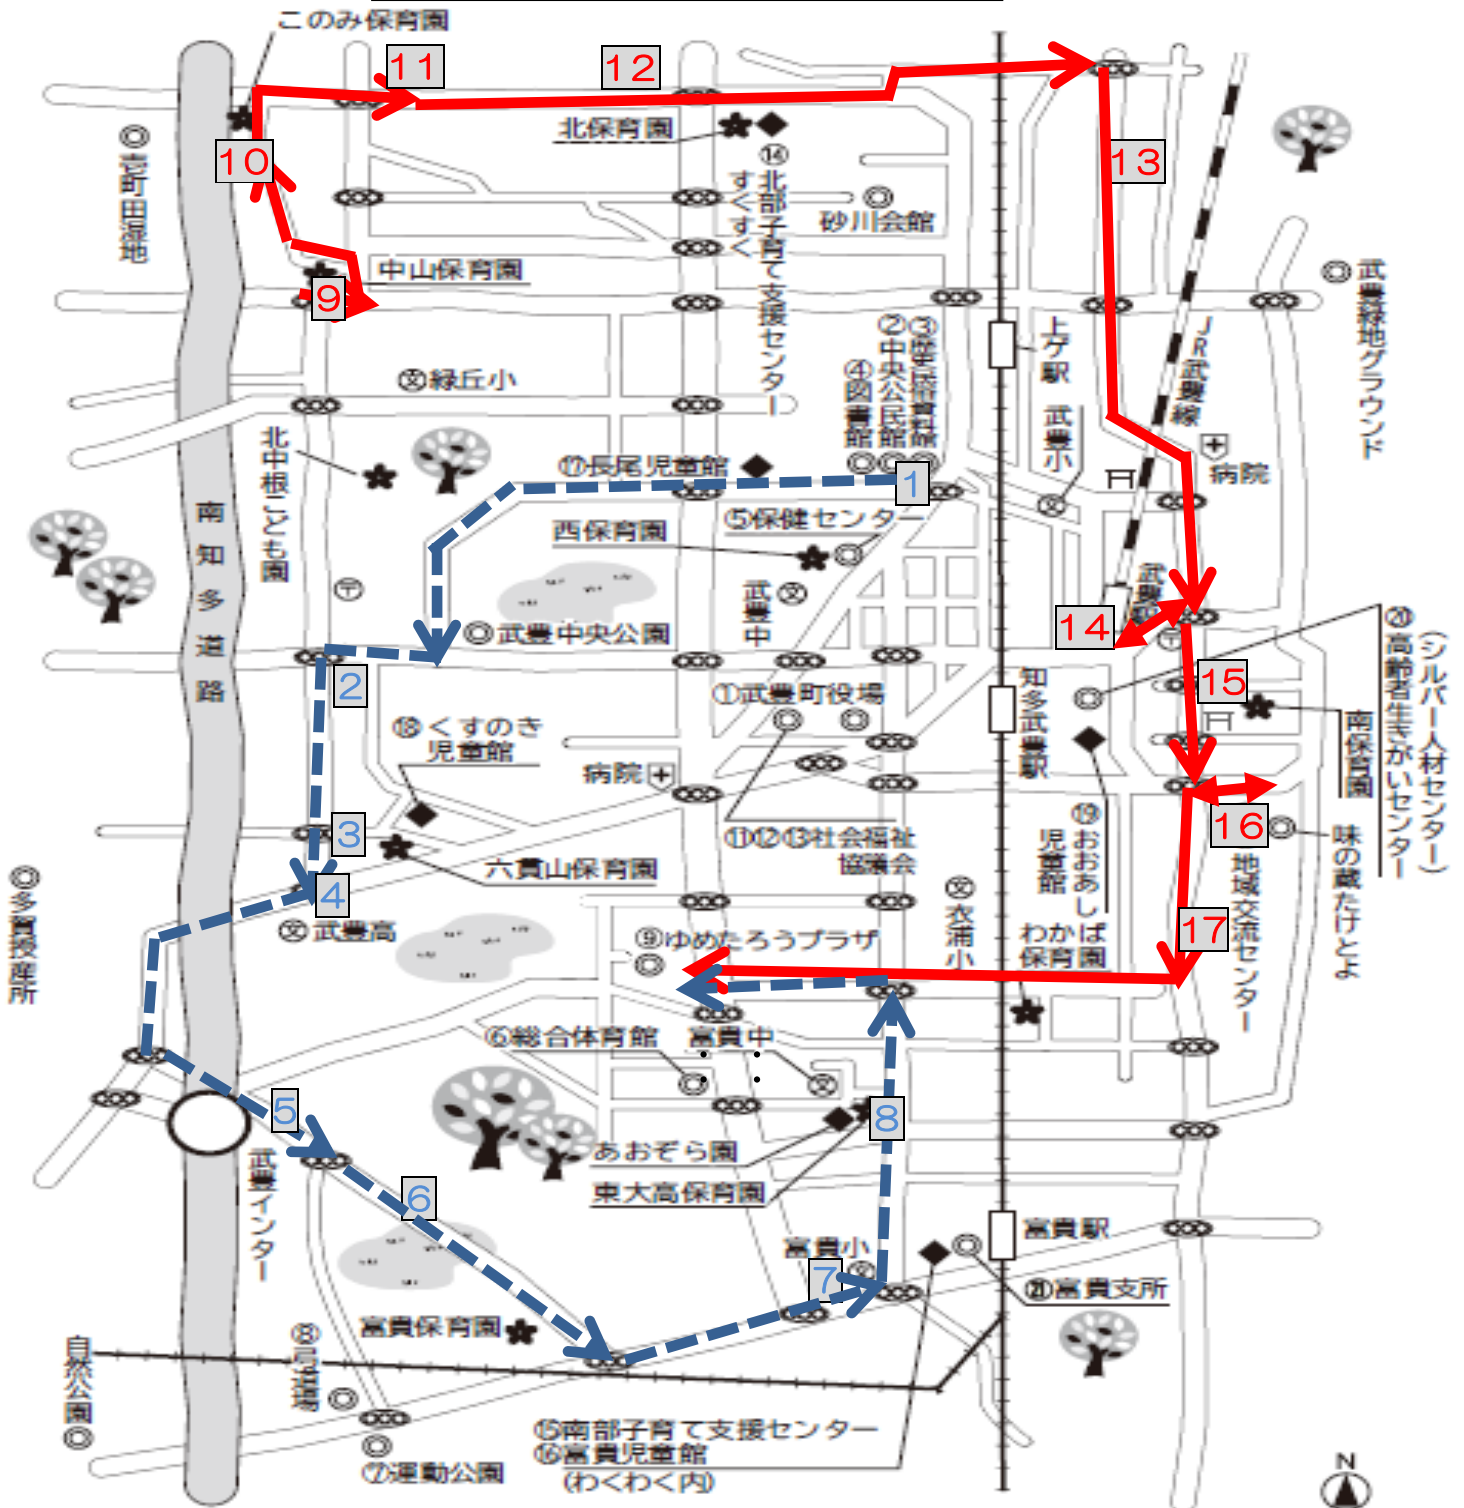

# 福寿大学 専用送迎バス

専用送迎バスは、無料で、チケットなしで、そのままご乗車いただけます。

六貫山・原田・市原・富貴・東大高

①9：10 中央公民館→②9：15 北中根交差点→③9：17 魚勝東→④9：19 エコステーション→  
⑤9：24 市原農村広場→⑥9：26 市原→⑦9：31 富貴消防詰所西→⑧9：35 東大高・森下たばこ店前

北山・大足

⑨9：10 平井→⑩9：13 北山構造改善センター→⑪9：16 新鹿ノ子田橋南信号東→⑫9：18 アオキス  
ーパー北→⑬9：23 口田→⑭9：28 J R武豊駅→⑮9：30 豊石神社→⑯9：33 地域交流センター  
→⑰9：35 県営廻間住宅東コンビ二前

帰りは、講義が終わってから、会場を発車します。