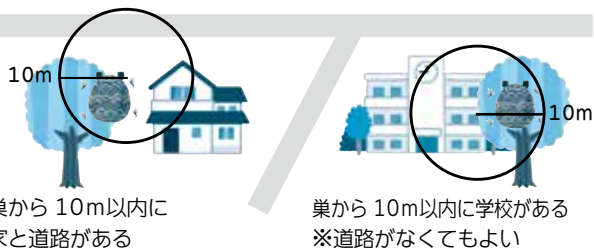

あ! スズメバチ!

スズメバチの巣駆除のお知らせ

▶ 問合せ 役場環境課

対象になるスズメバチの巣

- 巣から10m以内に
- 通学路がある
- 役場、学校、公園、公民館等がある
- 国道・県道・町道があり、かつ人が住んでいる建物がある

駆除の流れ

※聞き取りや現場確認の結果、町では駆除できない場合があります
※業者が駆除しますので、立ち入りにご協力をお願いします

駆除をしない場合

業者が敷地に入ることができない場合や不特定多数の人が通らない場所では、町が駆除をしない場合があります。このような場合は、土地、建物の管理者の負担にて巣の駆除をしていただきます。