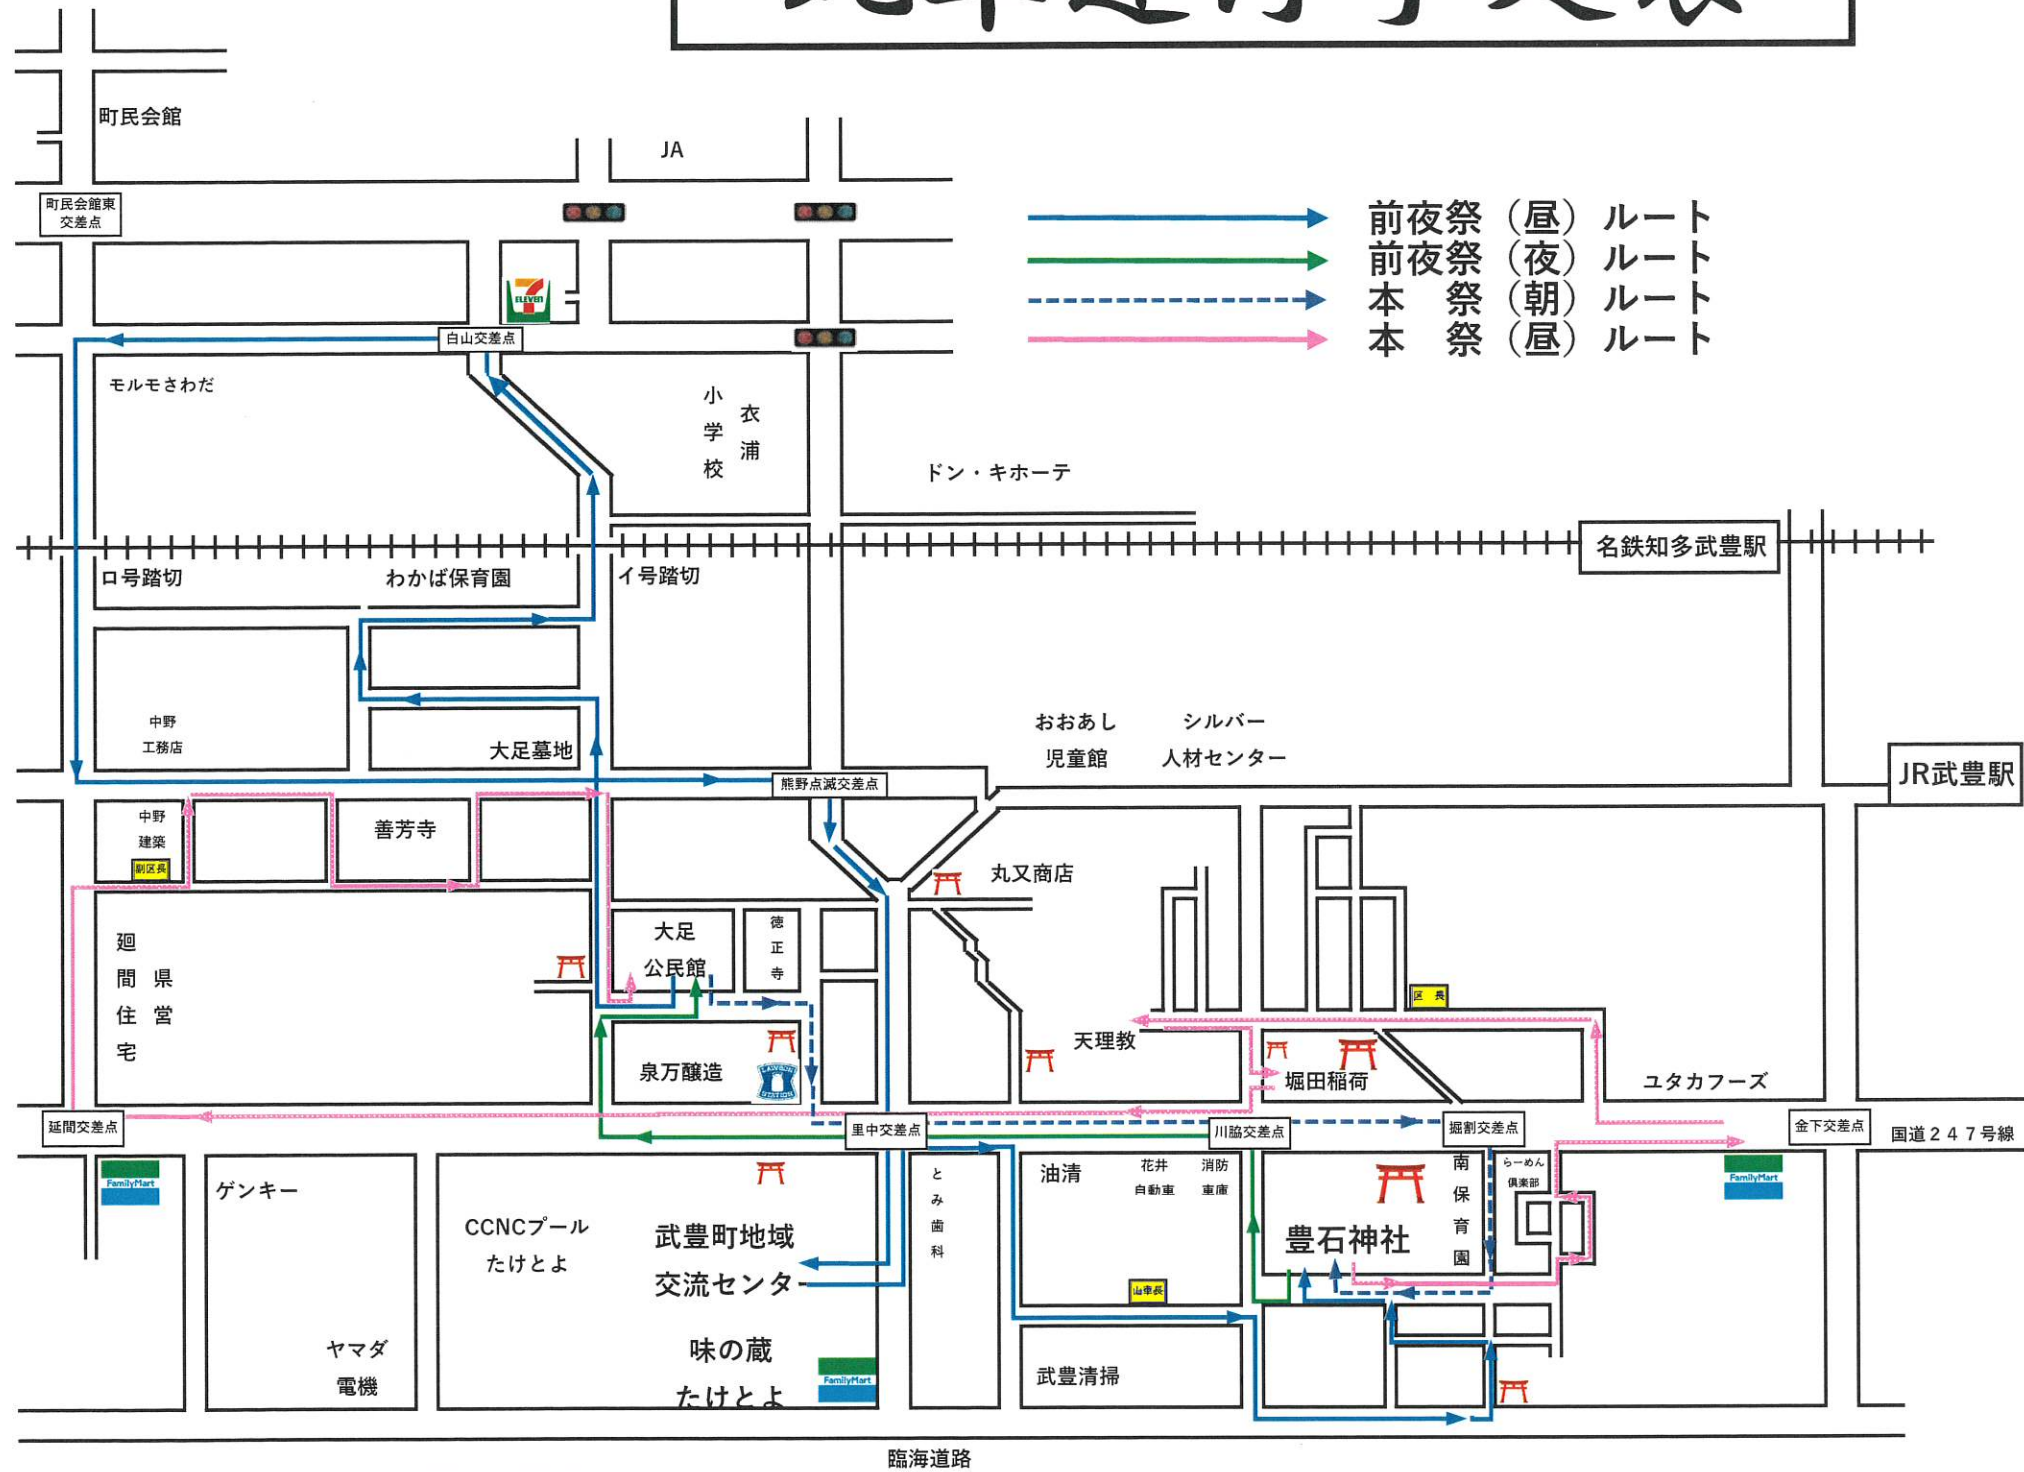

蛇車運行予定表

子供集合場所	
7月15日 (土) 善法寺 12時05分	7月16日 (日) 花井自動車 13時10分

7月15日 (土)

公民館集合	7時00分	発
安全祈願	7時30分	着
山車曳き出し	8時00分	発
大足墓地東	8時30分	発
わかば保育園	9時00分	発
イ号踏切機	9時15分	着
踏切通過	9時30分	発
白山交差点	9時50分	発
モルモさわだ	10時00分	発
口号踏切機	10時10分	着
踏切通過	10時30分	発
中野建築	11時10分	発
昼食休憩	12時10分	発
大足墓地東	12時20分	発
熊野点減交差点	12時30分	発
里中交差点	13時05分	発
地域交流センター	13時30分	発
武豊清掃	14時00分	発
山車長宅	14時30分	発
臨海道路入り口	15時00分	発
神社	16時00分	着
式典	16時30分	着
奉納煙火開始	19時15分	着
奉納煙火終了	20時15分	着
神社	20時20分	発
公民館	21時00分	着

7月16日 (日)

公民館	7時45分	発
神社	8時50分	着
式典	9時00分	着
菓子撒	10時00分	着
神社	10時15分	発
らーめん倶楽部	10時35分	発
ファミマ (掘割店前)	10時55分	発
区長宅	11時40分	発
稲荷社	13時00分	発
川脇交差点	13時05分	発
秋葉社	13時45分	発
ファミマ (大足店)	15時03分	発
副区長宅	15時30分	発
ポケットパーク	16時30分	発
大足墓地東	16時50分	発
公民館	17時30分	着