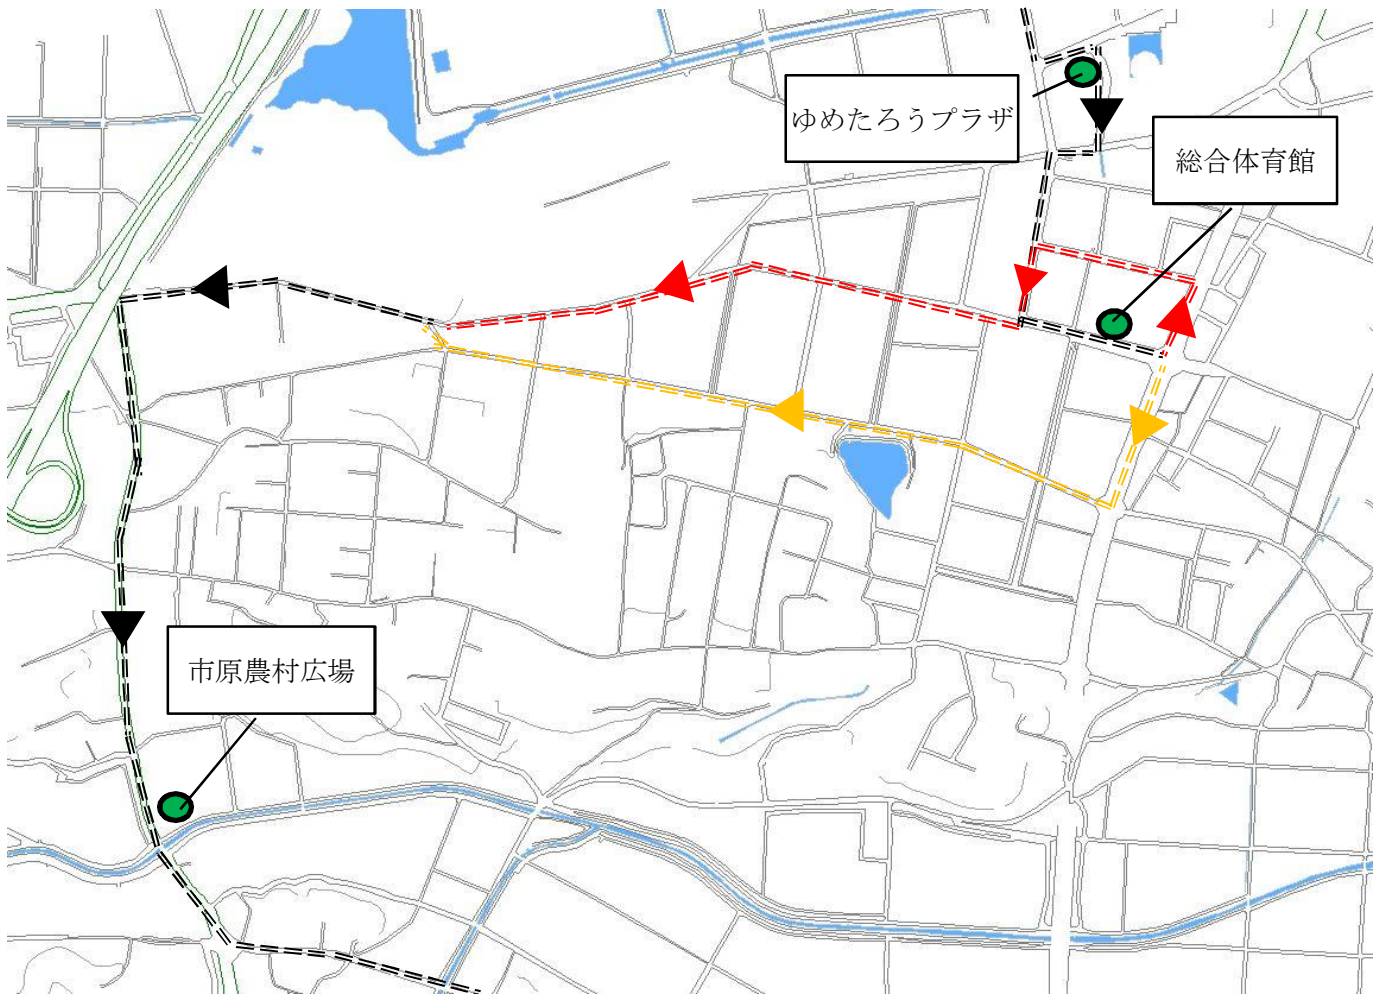

総合体育館から市原農村広場区間の運行経路変更について

前回会議にて決定した運行経路の変更について、3月1日より新しい経路にて運行を開始しました。
運行開始後において通行における支障はありません。また、現行のダイヤで通行できているため、ダイヤを見直す必要もありません。

路線図

既存区間	=====
新設区間	===== ===== =====
廃止区間	===== =====