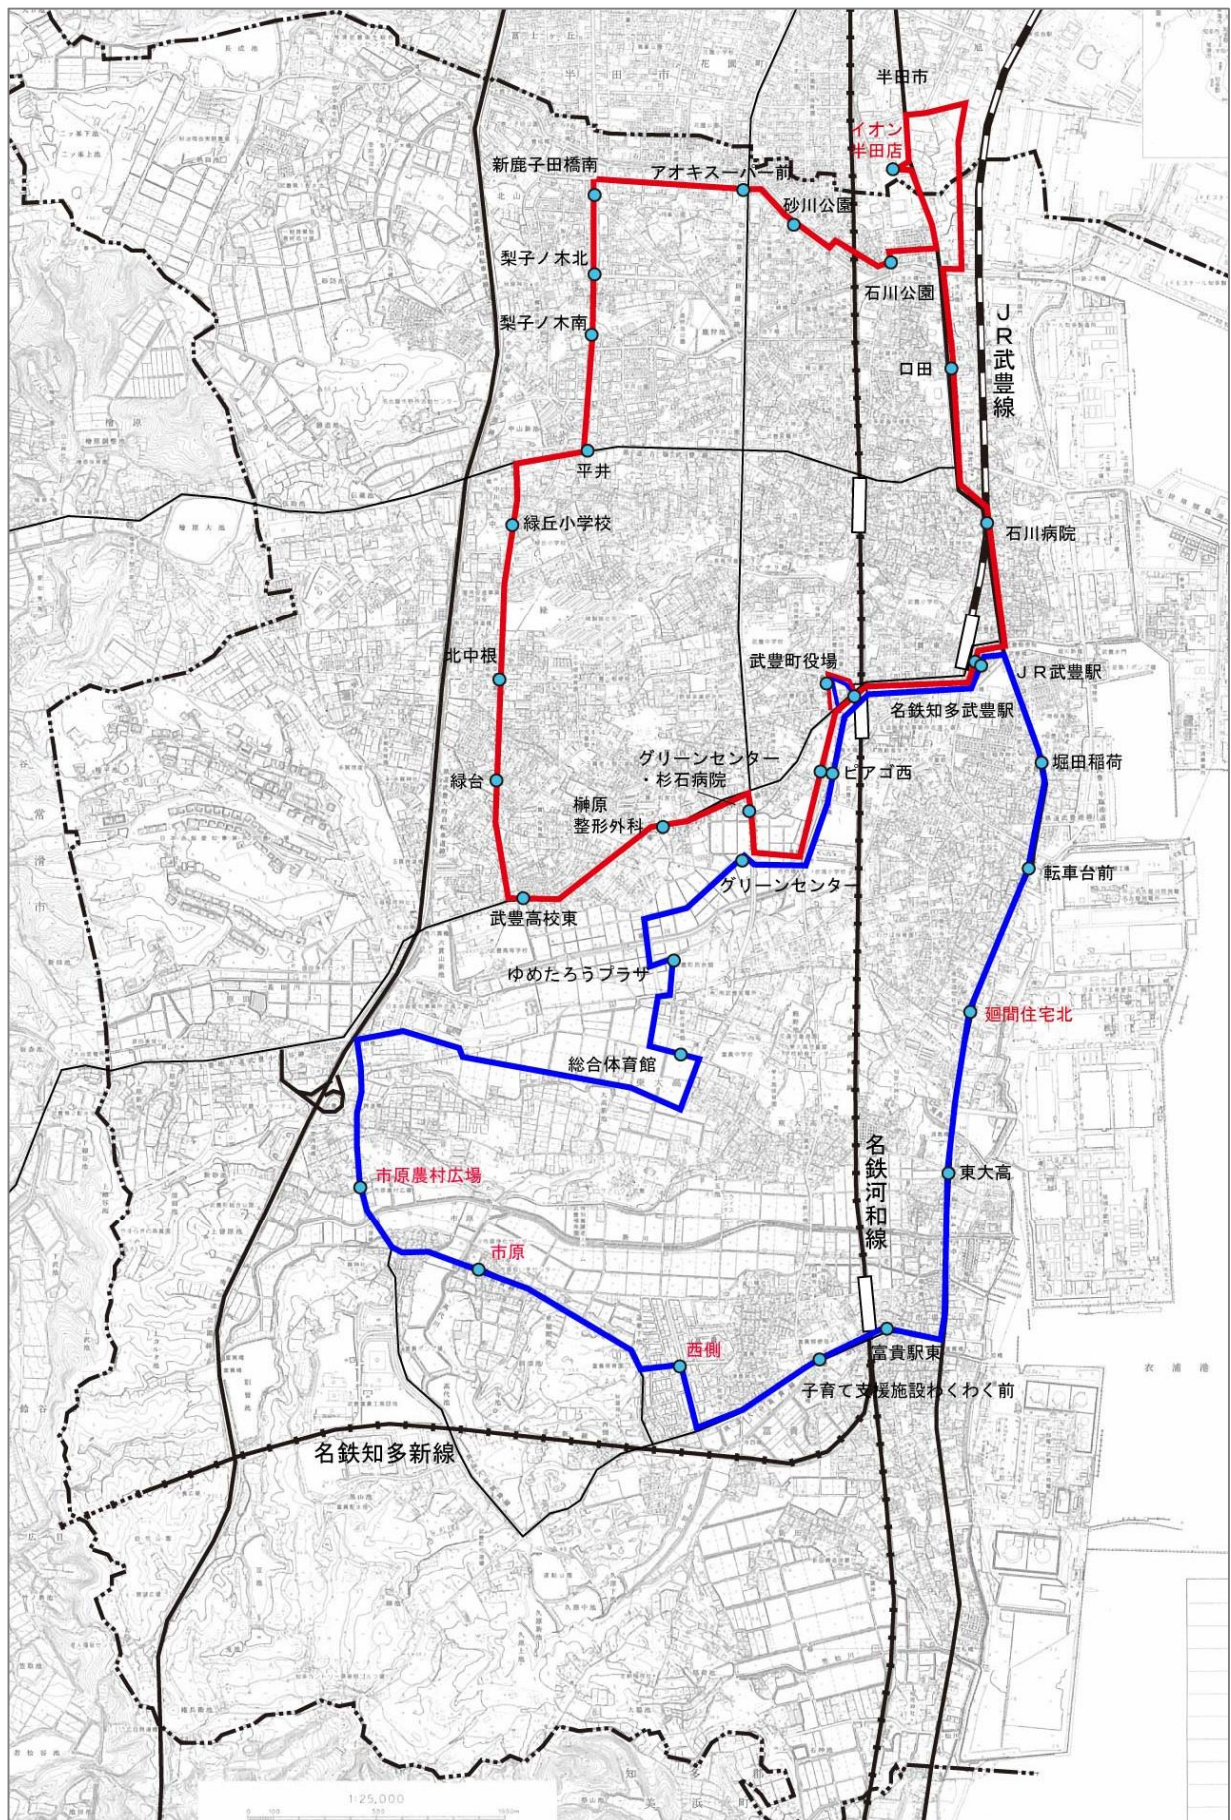

(10) 新ダイヤ

・新赤ルート、新青ルート相互に乗り換えできるように、武豊町役場で同時接続

北部赤ルート

		赤1	赤2	赤3	赤4	赤5	赤6	赤7	赤8	赤9	赤10	赤11	
1	役場	00:00	8:10	8:55	9:50	10:35	11:30	13:00	13:45	14:40	15:25	16:20	17:05
2	名鉄知多武豊駅	01:00	8:11	8:56	9:51	10:36	11:31	13:01	13:46	14:41	15:26	16:21	17:06
3	ピアゴ西	02:00	8:12	8:57	9:52	10:37	11:32	13:02	13:47	14:42	15:27	16:22	17:07
4	グリーンセンター・杉石病院	05:00	8:15	9:00	9:55	10:40	11:35	13:05	13:50	14:45	15:30	16:25	17:10
5	榑原整形外科	06:00	8:16	9:01	9:56	10:41	11:36	13:06	13:51	14:46	15:31	16:26	17:11
6	武豊高校東	08:00	8:18	9:03	9:58	10:43	11:38	13:08	13:53	14:48	15:33	16:28	17:13
7	緑台	09:00	8:19	9:04	9:59	10:44	11:39	13:09	13:54	14:49	15:34	16:29	17:14
8	北中根	11:00	8:21	9:06	10:01	10:46	11:41	13:11	13:56	14:51	15:36	16:31	17:16
9	緑丘小学校	12:00	8:22	9:07	10:02	10:47	11:42	13:12	13:57	14:52	15:37	16:32	17:17
10	平井	13:00	8:23	9:08	10:03	10:48	11:43	13:13	13:58	14:53	15:38	16:33	17:18
11	梨子ノ木南	14:00	8:24	9:09	10:04	10:49	11:44	13:14	13:59	14:54	15:39	16:34	17:19
12	梨子ノ木北	16:00	8:26	9:11	10:06	10:51	11:46	13:16	14:01	14:56	15:41	16:36	17:21
13	新鹿子田橋南	17:00	8:27	9:12	10:07	10:52	11:47	13:17	14:02	14:57	15:42	16:37	17:22
14	アオキスーパー前	19:00	8:29	9:14	10:09	10:54	11:49	13:19	14:04	14:59	15:44	16:39	17:24
15	砂川公園	21:00	8:31	9:16	10:11	10:56	11:51	13:21	14:06	15:01	15:46	16:41	17:26
16	石川公園	23:00	8:33	9:18	10:13	10:58	11:53	13:23	14:08	15:03	15:48	16:43	17:28
17	イオン半田店	27:00	8:37	9:22	10:17	11:02	11:57	13:27	14:12	15:07	15:52	16:47	17:32
18	口田	31:00	8:41	9:26	10:21	11:06	12:01	13:31	14:16	15:11	15:56	16:51	17:36
19	石川病院	33:00	8:43	9:28	10:23	11:08	12:03	13:33	14:18	15:13	15:58	16:53	17:38
20	JR武豊駅	36:00	8:46	9:31	10:26	11:11	12:06	13:36	14:21	15:16	16:01	16:56	17:41
21	名鉄知多武豊駅	39:00	8:49	9:34	10:29	11:14	12:09	13:39	14:24	15:19	16:04	16:59	17:44
22	役場	40:00	8:50	9:35	10:30	11:15	12:10	13:40	14:25	15:20	16:05	17:00	17:45
	休憩		0:05	0:15	0:05	0:15	0:50	0:05	0:15	0:05	0:15	0:05	

南部青ルート

		青1	青2	青3	青4	青5	青6	青7	青8	青9	青10	青11	
1	役場	00:00	8:10	8:55	9:50	10:35	11:30	12:15	13:45	14:40	15:25	16:20	17:05
2	名鉄知多武豊駅	01:00	8:11	8:56	9:51	10:36	11:31	12:16	13:46	14:41	15:26	16:21	17:06
3	ピアゴ西	02:00	8:12	8:57	9:52	10:37	11:32	12:17	13:47	14:42	15:27	16:22	17:07
4	グリーンセンター	05:00	8:15	9:00	9:55	10:40	11:35	12:20	13:50	14:45	15:30	16:25	17:10
5	ゆめたろうプラザ	07:00	8:17	9:02	9:57	10:42	11:37	12:22	13:52	14:47	15:32	16:27	17:12
6	総合体育館	09:00	8:19	9:04	9:59	10:44	11:39	12:24	13:54	14:49	15:34	16:29	17:14
	市原農村広場	14:00	8:24	9:09	10:04	10:49	11:44	12:29	13:59	14:54	15:39	16:34	17:19
7	市原	16:00	8:26	9:11	10:06	10:51	11:46	12:31	14:01	14:56	15:41	16:36	17:21
8	西側	18:00	8:28	9:13	10:08	10:53	11:48	12:33	14:03	14:58	15:43	16:38	17:23
9	子育て支援施設わくわく前	21:00	8:31	9:16	10:11	10:56	11:51	12:36	14:06	15:01	15:46	16:41	17:26
10	富貴駅東	25:00	8:35	9:20	10:15	11:00	11:55	12:40	14:10	15:05	15:50	16:45	17:30
11	東大高交差点	28:00	8:38	9:23	10:18	11:03	11:58	12:43	14:13	15:08	15:53	16:48	17:33
12	廻間住宅前	30:00	8:40	9:25	10:20	11:05	12:00	12:45	14:15	15:10	15:55	16:50	17:35
13	転車台前	31:00	8:41	9:26	10:21	11:06	12:01	12:46	14:16	15:11	15:56	16:51	17:36
14	堀田稲荷	33:00	8:43	9:28	10:23	11:08	12:03	12:48	14:18	15:13	15:58	16:53	17:38
15	JR武豊駅	35:00	8:45	9:30	10:25	11:10	12:05	12:50	14:20	15:15	16:00	16:55	17:40
16	名鉄知多武豊駅	39:00	8:49	9:34	10:29	11:14	12:09	12:54	14:24	15:19	16:04	16:59	17:44
17	役場	40:00	8:50	9:35	10:30	11:15	12:10	12:55	14:25	15:20	16:05	17:00	17:45
	休憩		0:05	0:15	0:05	0:15	0:05	0:50	0:15	0:05	0:15	0:05	

(11) 路線図