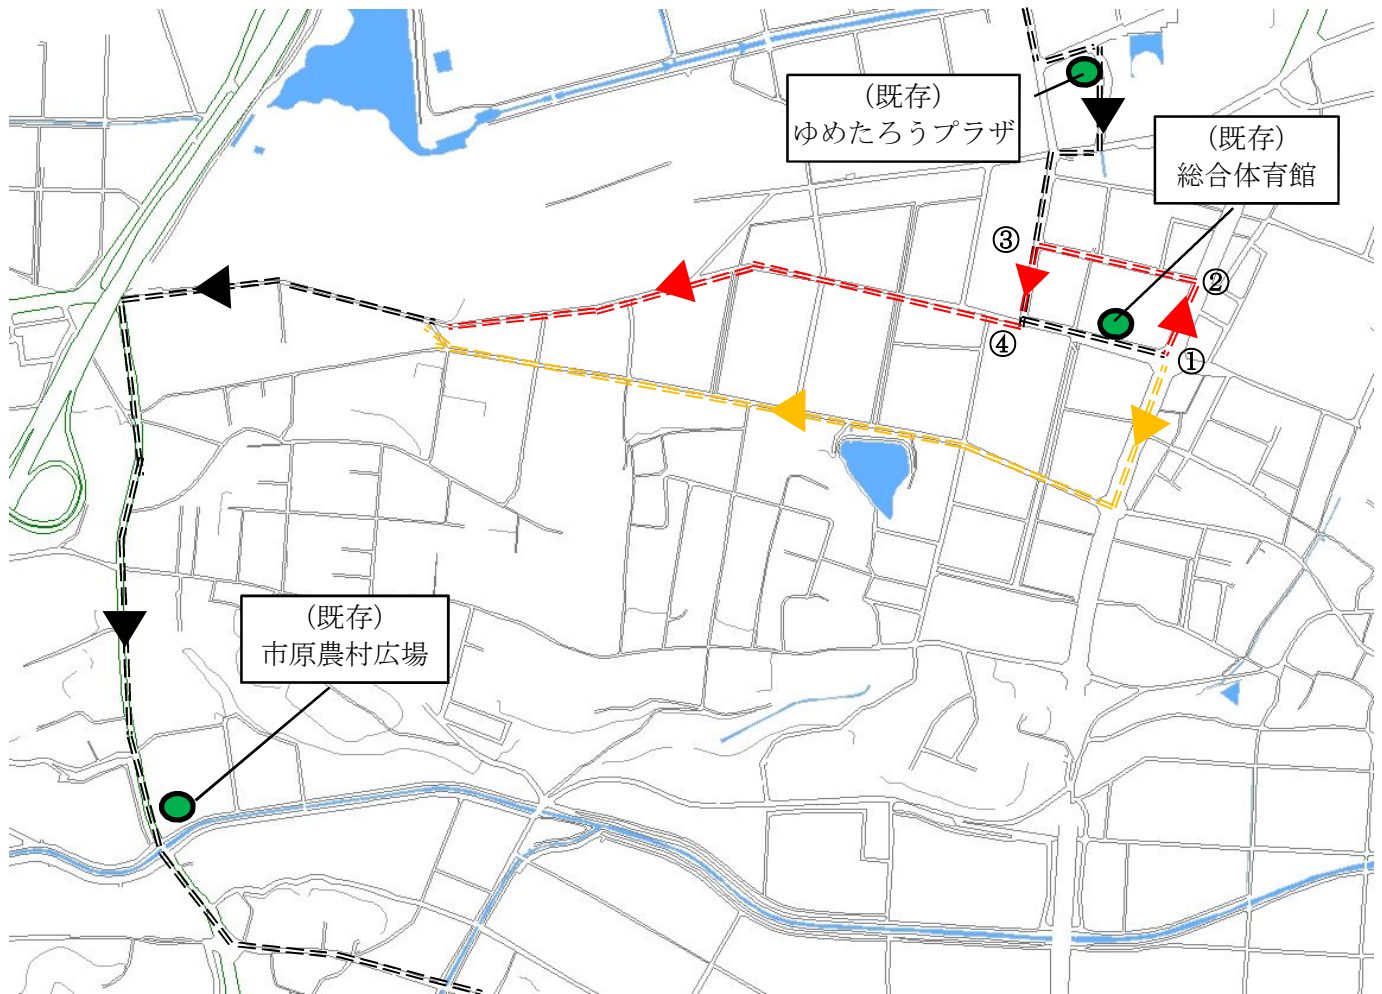

南部青ルートの一部走行区間の変更について

【変更理由】

平成27年10月にルート変更を実施し、青ルートが総合体育館から市原方面に進むこととなった。
 ルート変更前に事前に試走行を行い安全性を十分確認したが、より安全性を高めるため、広い道路にて運行するため走行区間の変更を行う。

路線図

既存区間	=====
新設区間	-----
廃止区間	-----

交差点地番	
①	武豊町大字東大高字清水128番地先
②	武豊町大字東大高字清水126番地先
③	武豊町大字東大高字清水94番地先
④	武豊町大字東大高字清水95番地先