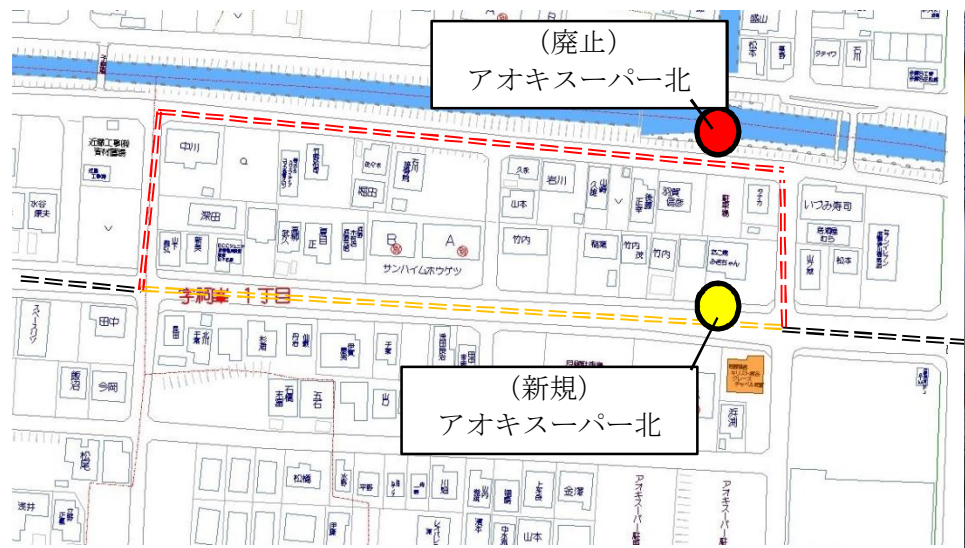

石川公園停留所の移設に伴う名称変更

| | |
|------|-------|
| 既存区間 | ===== |
| 新設区間 | ----- |
| 廃止区間 | ----- |

アオキスーパー北停留所の移設

| | |
|------|-------------------------|
| 既存区間 | ===== ===== ===== |
| 新設区間 | ----- ----- ----- |
| 廃止区間 | ----- ----- ----- |