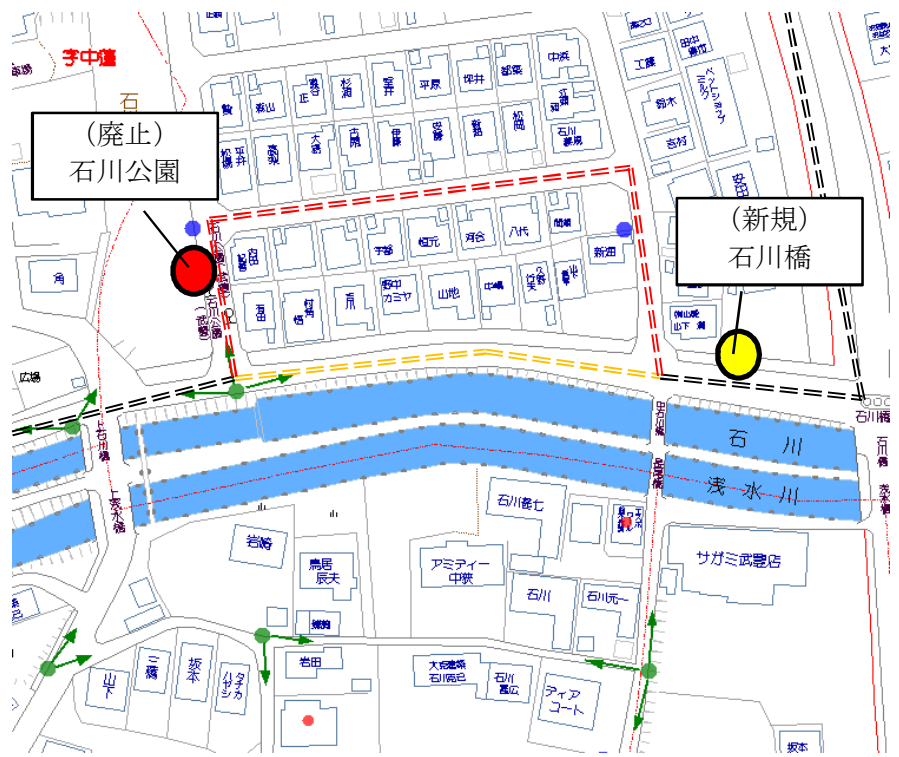

石川公園停留所の移設に伴う名称変更

| | |
|------|-------|
| 既存区間 | ===== |
| 新設区間 | ----- |
| 廃止区間 | ----- |

アオキスーパー北停留所の移設

| | |
|------|-------------------------|
| 既存区間 | ===== ===== ===== |
| 新設区間 | ----- ----- ----- |
| 廃止区間 | ----- ----- ----- |