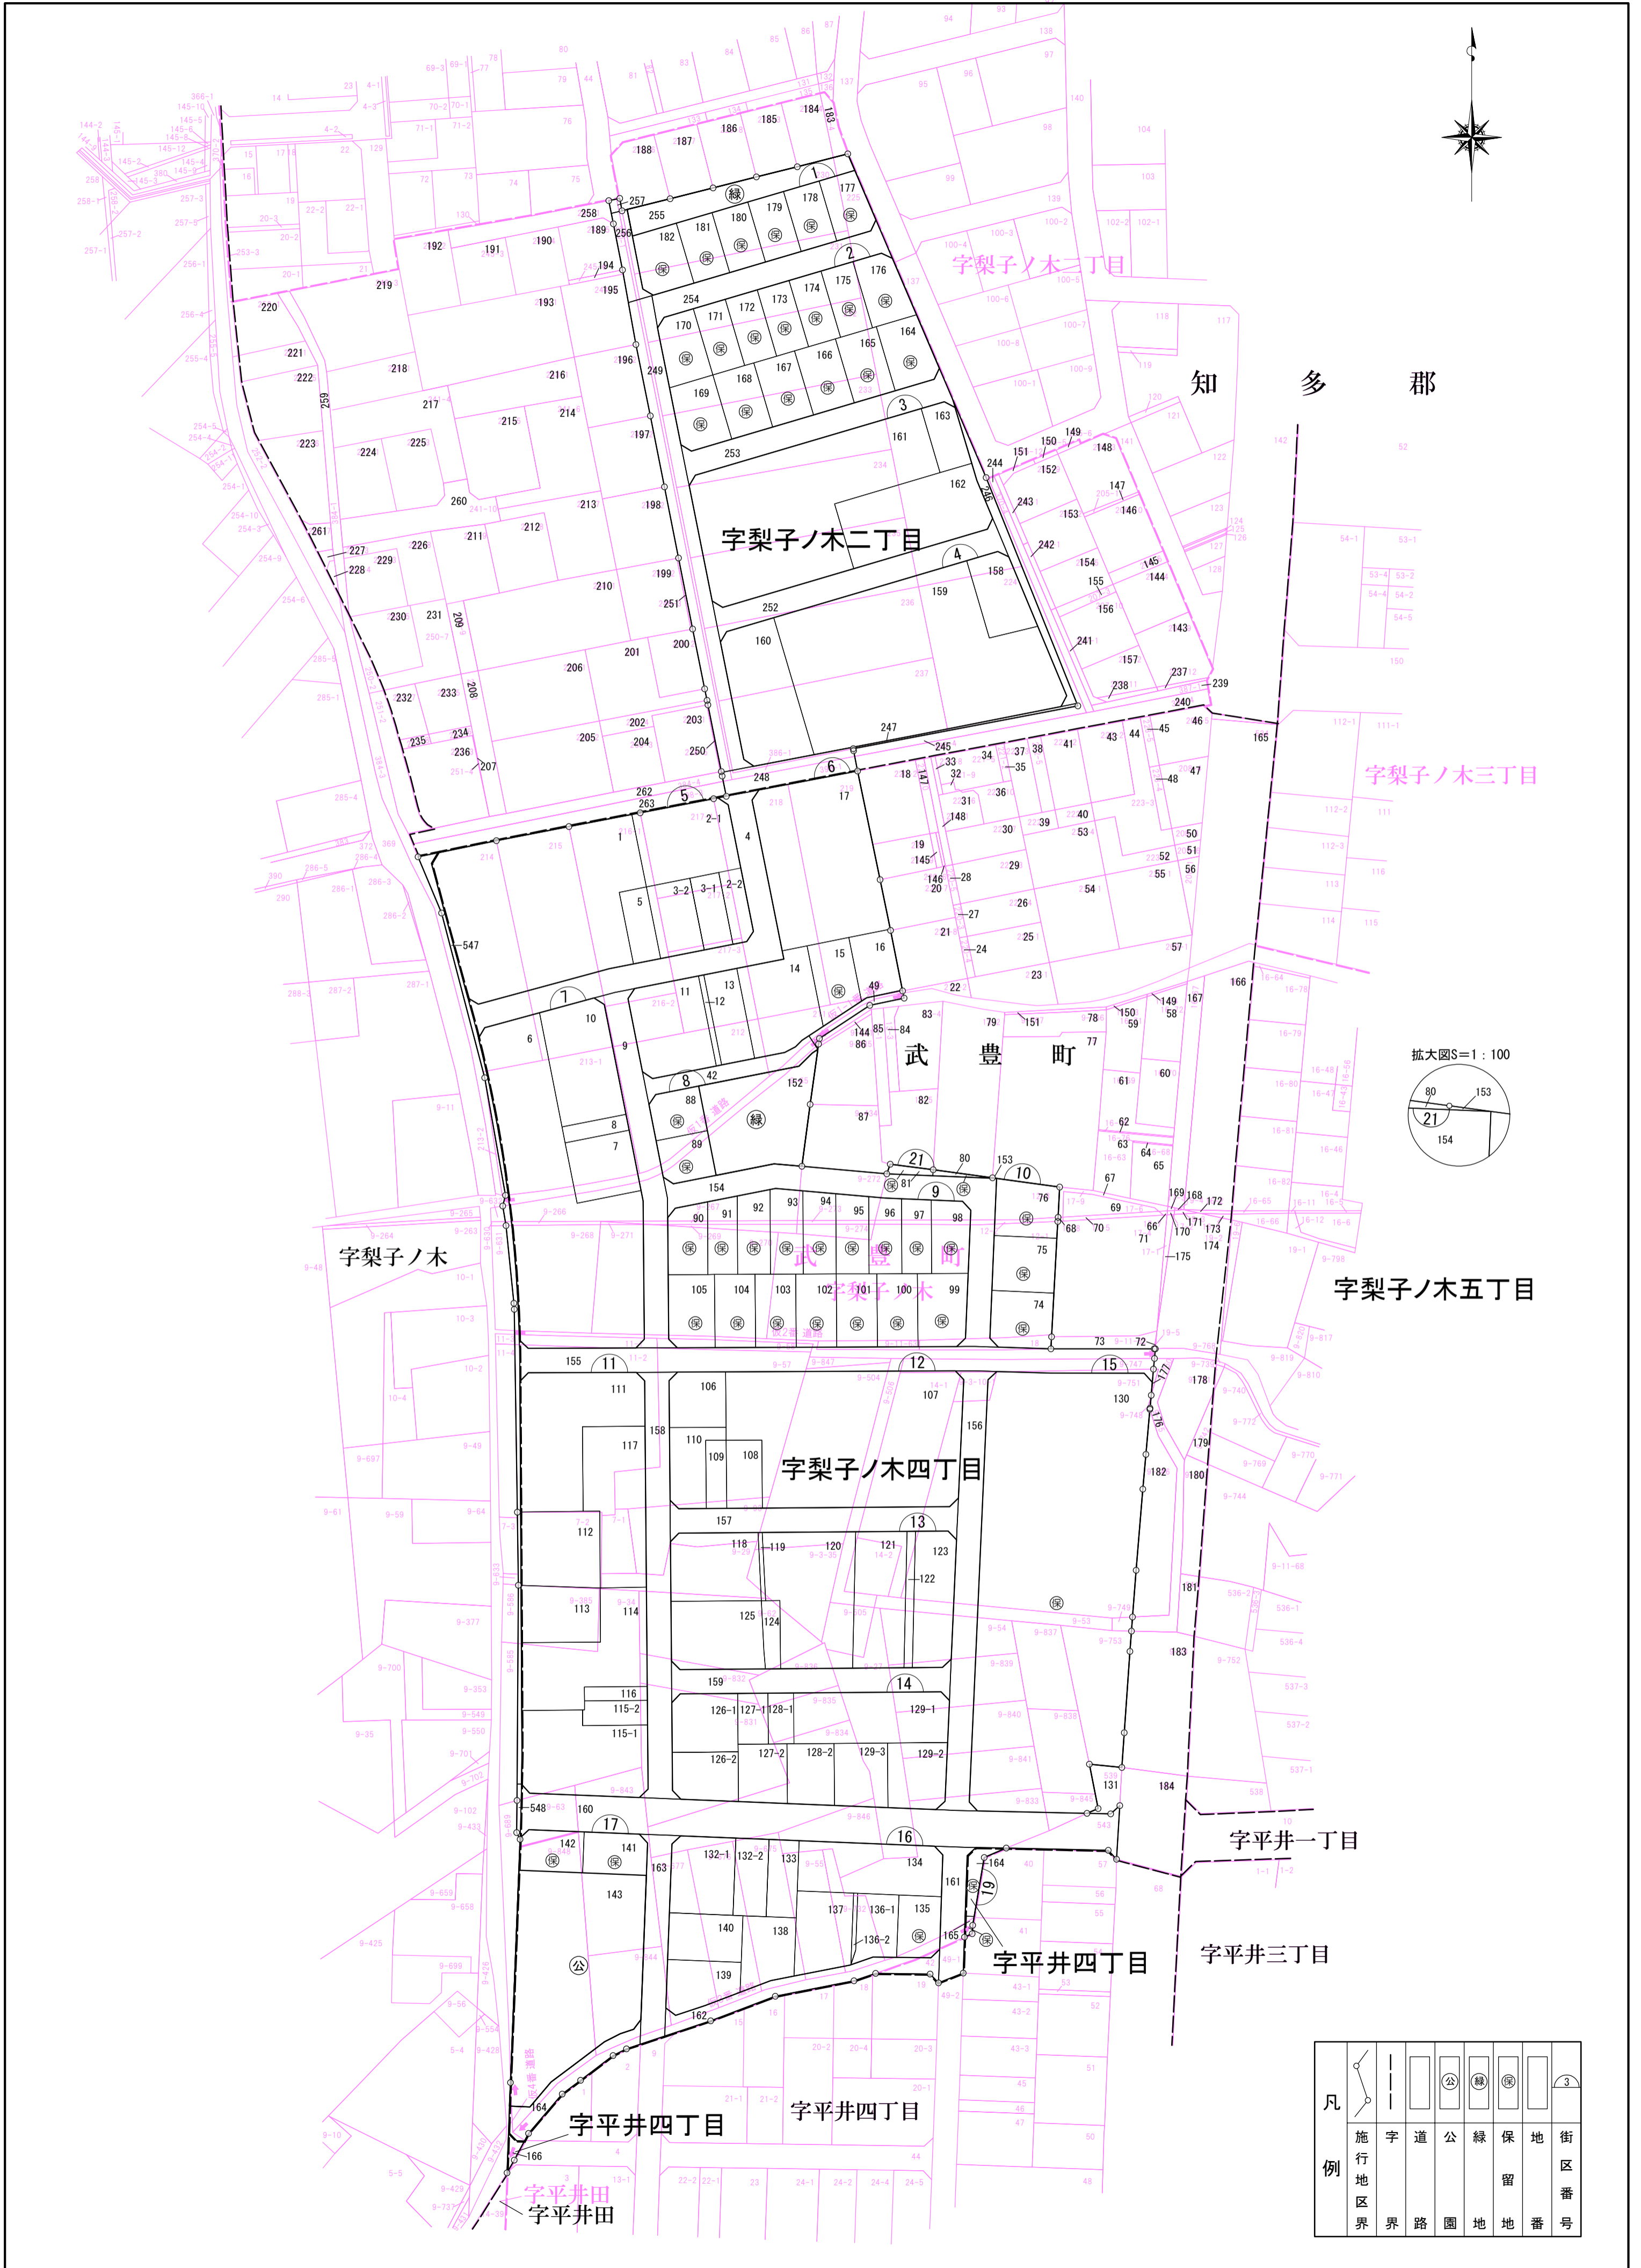

武豊梨子ノ木第二土地区画整理事業 換地重ね図

縮尺 1 : 1,000

拡大図S=1:100

凡例	施行地区界	字界	道路	公園	緑地	保留地	地区番号