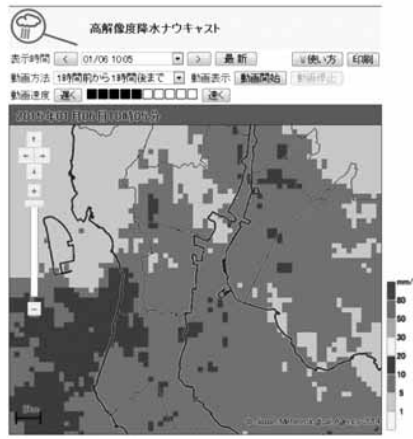

気象関係お役立ちサイト

①高解像度降水ナウキャスト (気象庁)

5分ごとの降水量と降水の強さの分布を250m四方の細かさ(30分先まで。35分から60分までは1km四方)で予測するものです。