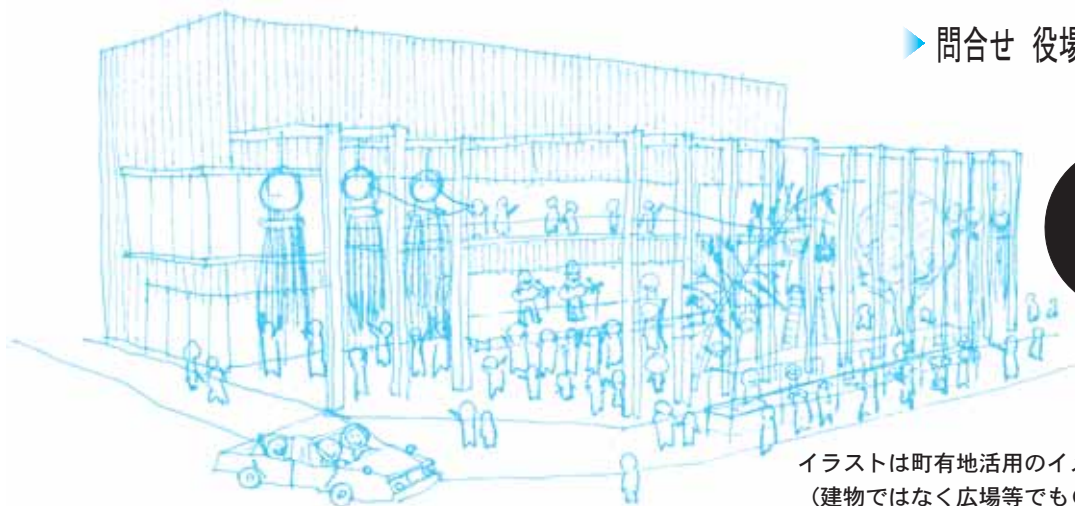

CHITA TAKETOYO STATION EAST AREA

エキヒガEまちデザインラボ

町有地の活用アイデアを始め、みゆき通りの
景観イメージなど、駅東を魅力あふれるE(イー)
まちにする『エリアデザイン』に挑戦！

▶ 問合せ 役場都市計画課

参加者
募集

イラストは町有地活用のイメージ例です。
(建物ではなく広場等でもOK！)

場所 思いやりセンター 2階会議室

時間 19:00 ~ 21:30

現在、活力ある知多武豊駅東地区の再生を目指し、土地区画整理事業を進めています。

区画整理区域周辺を含む駅東地区(エキヒガ)のにぎわいづくりに向け、町有地★の活用方法、地区全体の整備イメージを検討します。

エキヒガのにぎわいづくりに関心のある人、町並み・景観に関心のある人、商店街で商売をされている人、エキヒガで新たに商売したい・起業したい人等、大歓迎！あなたの「本気」をお待ちしています！

参加条件 本地区のにぎわいづくりに興味・関心のある人、にぎわいづくりの活動に主体的に関わりたい人(武豊町在住・在勤・年齢等は問いません)