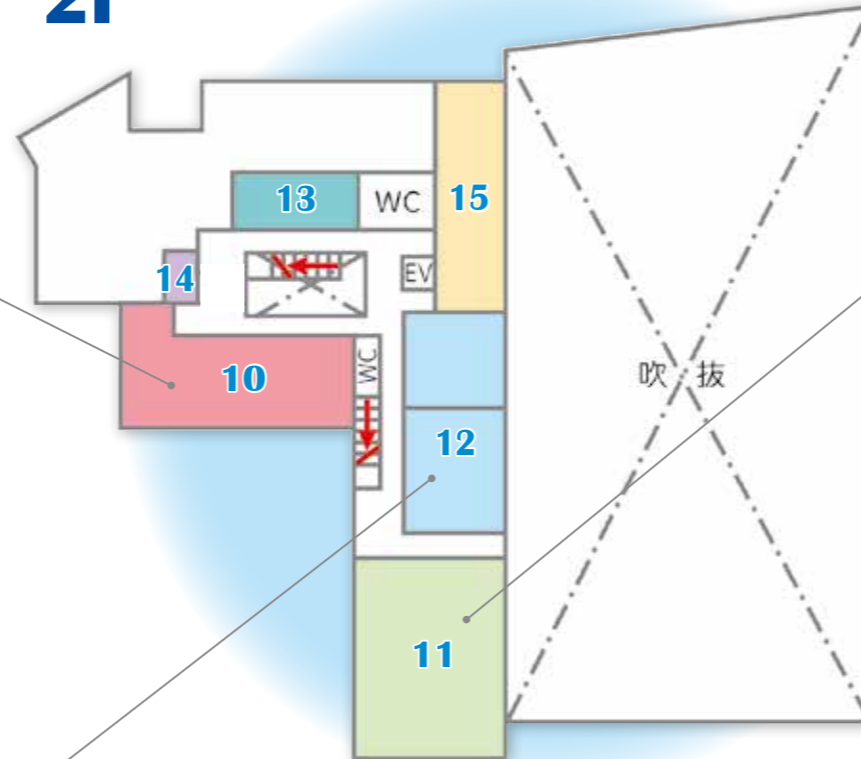

トレーニング室にきたよ!

まずは受付で利用券をトレーナーさんに渡します。「初めてカード」を持っていると、器具の使い方の指導をしてくれます!