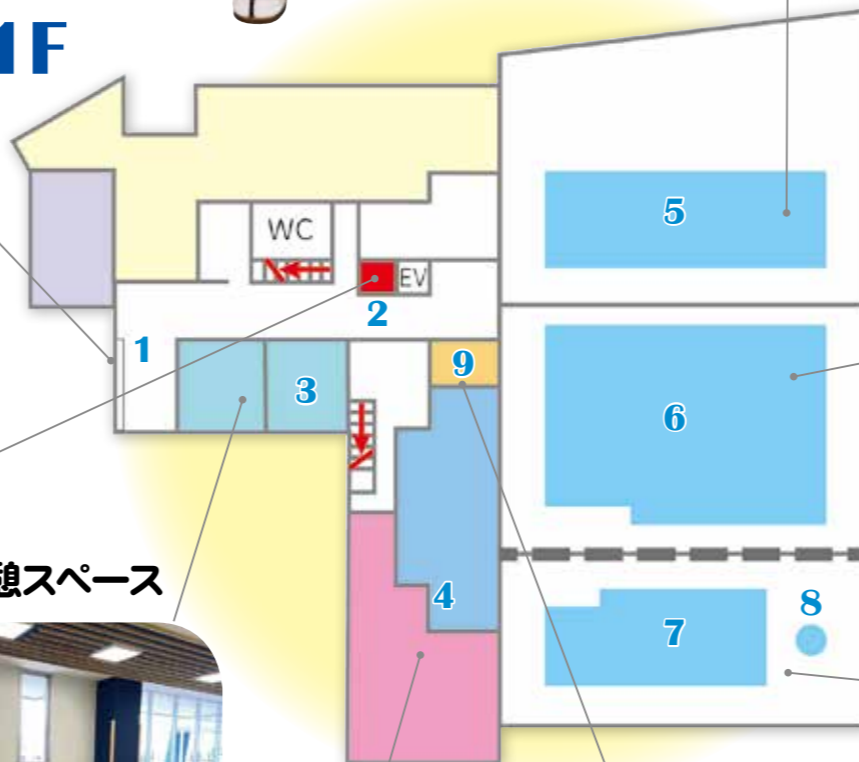

メインプールと
アクアケアプールは
スロープが付いています!

6 メインプール

全長 25 mで8コースあります。水深は1.15 mです。時間帯によっては、各種水泳教室でコースを使用していることもあります。たくさん泳ぎたい人向けのプールです!

7 アクアケアプール

全長 20 mで3コースあります。水深は1.05 mで、水中歩行用のコースもあります。足腰に負担をかけないように運動をしたい人向けのプールです!隣にはジャグジーもあるので、休憩時にぜひご利用ください。

1 エントランス

広いエントランスに来ました。案内ボードで施設マップを確認してみよう。施設内の案内表示は、5か国語に対応しています。(日本語・英語・中国語・ベトナム語・ポルトガル語)

1F

男子更衣室
Men's changing room
Vestibário masculino
Phòng thay đồ nam

2 受付

奥へ進むと受付があります。早速チケットを購入しよう!

3 休憩スペース

床が畳の休憩スペース
ゆったりくつろぐことができます。

4 更衣室

受付の反対側を奥へ進むと更衣室があります。ここからは外靴を脱いでね。(階段を上がるとトレーニング室です)更衣室は、プールとスタジオ・トレーニング室利用者でスペースが区切られています!ロッカーの色も違うよ!

9 採暖室

身体が冷えたら採暖室で休憩しましょう。

8 ジャグジー

温浴施設(浴場)にきたよ!

男女ともに浴槽が2つあり、1つはジェットバス付きで、もう1つは季節ごとの香りを楽しめるお風呂になっています!

15 観覧スペース・キッズスペース

小さいお子さんを遊ばせながら、プールを上から眺めることができます。

●● 武豊町屋内温水プール ●● 字忠白田 11 番地 7 ☎ 84-0220

営業時間 月～土曜日(火曜日を除く)・祝日: 9:00 ~ 22:00 日曜日: 9:00 ~ 18:00

休館日 毎週火曜日 / 年末年始 / その他メンテナンス休館有