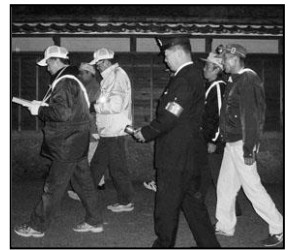

区では、心配される南海トラフの巨大地震などに備え、自主防災会を組織し、いざというときに住民同士が助け合える力を養っています。

防犯・交通安全

安全・安心な暮らしは、自分たちの手で！

地域住民を犯罪や交通事故などから守り、安心して暮らせるよう区では、防犯灯の設置・管理をはじめ、子どもたちの見守り、防犯パトロールの実施など、地域安全に取り組んでいます。

環境美化・整備

住みよい地域づくりのために

区は、地域をきれいに保ち、さわやかに暮らせるよう、ごみの収集場所の維持管理や草刈・清掃活動などを行っています。また、生活環境の改善に係る住民の意見や要望を町に届ける役割を果たしており、住みやすい地域づくりに努めています。6月に資源回収用の町指定袋を配布します。