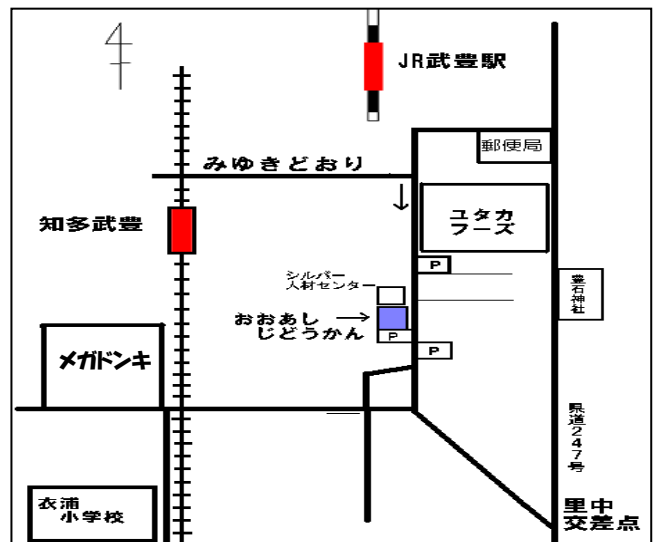

★親子クラブは申込制です。対象は保育園入園前の2歳以上(令和4年4月2日時点)のお子さんとその保護者です。詳しくは児童館職員までお問い合わせください。

★親子クラブのある日の午前中、遊戯室は利用できません。2階幼児ルームが利用できます。

じどうかん あんない 児童館のご案内

かいかんじかん げぜん じ こご 5じ
開館時間 午前10時～午後5時
※午後4時45分からお片付けです。

きゅうかんび げつようび しゆくじつ ばあい かいかん
休館日 月曜日(祝日の場合は開館)

しゆくさいじつ よくじつ
祝祭日の翌日

ねんまつねんし がつ にち がつ か
年末年始(12月28日～1月4日)

じどうかん とうろくせい
児童館は登録制です

とうろく ていしゆつ
登録カードの提出をお願いします。

ねんせい ねんせい こうしん
※1年生と4年生に更新していただきます。

おしらせ...おもの わすれもの、おかけつけ保管した後、お処分させていただきます。