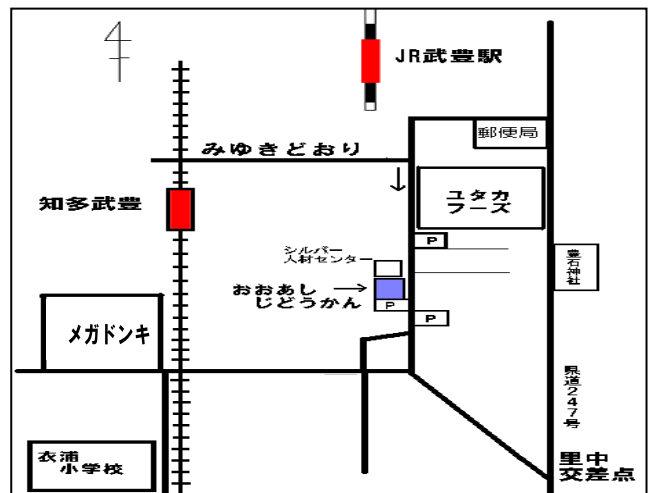

こんげつ よてい
今月の予定

日	曜	予 定	日	曜	予 定	
1	金		17	日		
2	土		18	月	きゅうかんび 休館日	
3	日		19	火		
4	月		きゅうかんび 休館日	20	水	
5	火		21	木	申込み開始：わんぱくクラブ(28日開催分)	
6	水		22	金		
7	木	申込み開始：わんぱくクラブ(14日開催分)	23	土		
8	金		24	日		
9	土		25	月	きゅうかんび 休館日	
10	日		26	火	親子クラブ	
11	月		きゅうかんび 休館日	27	水	親子クラブ
12	火	親子クラブ	28	木	わんぱくクラブ	
13	水	親子クラブ	29	金	ぎょうじ おやこ こものい つく 行事：親子で小物入れを作ろう	
14	木	わんぱくクラブ	30	土	きゅうかんび 休館日	
15	金	もうじこ かいし おやこ こものい つく 申込み開始「親子で小物入れを作ろう」				
16	土					

- ★親子クラブは申込制です。対象は保育園入園前の2歳以上(令和4年4月2日時点)のお子さんとその保護者です。詳しくは児童館職員までお問い合わせください。
- ★親子クラブのある日の午前中は遊戯室は利用できません。

**じどうかん あんない
児童館のご案内**

開館時間 午前10時～午後5時

休館日 月曜日(祝日の場合は開館)

しゅくさいじつ よくじつ
祝祭日の翌日

ねんまつねんし がつ にち がつ か
年末年始(12月28日～1月4日)

児童館は登録制です

登録カードの提出をお願いします。

※1年生と4年生に更新していただきます。

おしらせ…おもの わすもの かけつほかん あと しょうぶん
落とし物・忘れ物は、3カ月保管した後、処分させていただきます。