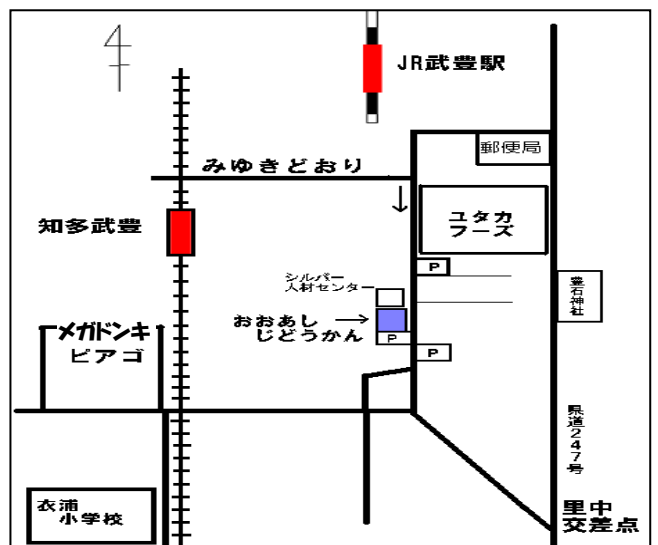

- ★親子クラブは申込制です。対象は保育園入園前の2歳以上(令和4年4月2日時点)のお子さんとその保護者です。詳しくは児童館職員までお問い合わせください。
- ★親子クラブのある日の午前中、遊戯室は利用できません。2階幼児ルームが利用できます。

じどうかん あんない
児童館のご案内

かいかんじかん げせん じ ごと じ
開館時間 午前10時～午後5時

※午後4時45分からお片付けです。

きゅうかんび げつようび しゆくじつ ばあひ かいかん
休館日 月曜日(祝日の場合は開館)

しゆくさいじつ よくじつ
祝祭日の翌日

ねんまつねんし がつ にち がつ か
年末年始(12月28日～1月4日)

じどうかん どうろくせい
児童館は登録制です

どうろく ていしゆつ
登録カードの提出をお願いします。

※1年生と4年生に更新していただきます。

おしらせ...おもの わすもの かげつほかん あと しょぶん
おしらせ...落とし物・忘れ物は、3カ月保管した後、処分させていただきます。