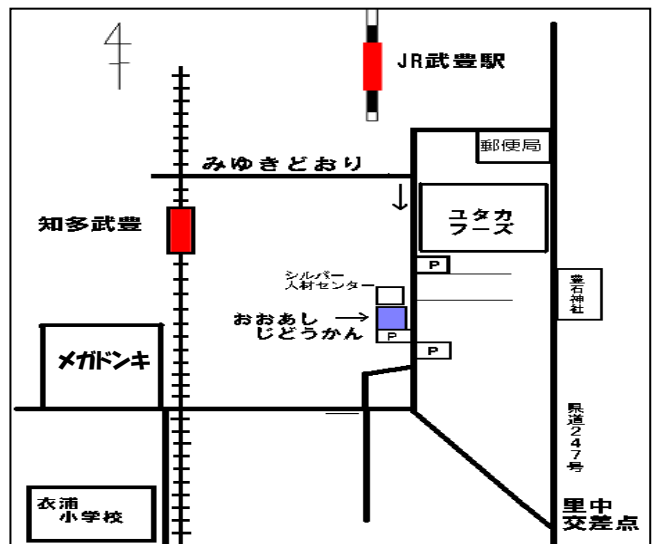

こんげつ よてい 今月の予定

日	曜	予 定	日	曜	予 定	
1	日	きゅうかんび 休館日	17	火		
2	月	きゅうかんび 休館日	18	水	親子クラブ	
3	火	きゅうかんび 休館日	19	木	申込み開始：わんぱくクラブ(26日開催分)	
4	水	きゅうかんび 休館日	20	金		
5	木		21	土		
6	金		22	日		
7	土		23	月	きゅうかんび 休館日	
8	日		24	火		
9	月		せいじん の ひ 祝 成人の日	25	水	
10	火		きゅうかんび 休館日	26	木	わんぱくクラブ
11	水	きゅうかんび 休館日	27	金		
12	木		28	土		
13	金		29	日	ぎょうじ まめ かい 行事：豆まき会	
14	土	ぎょうじ たこをつく あそ ばう(28日まで) 行事：たこを作って遊ぼう(28日まで)	30	月	きゅうかんび 休館日	
15	日	もうしこ かいし まめ かい 申込み開始「豆まき会」	31	火		
16	月	きゅうかんび 休館日				

★親子クラブは申込制です。対象は保育園入園前の2歳以上(令和4年4月2日時点)のお子さんとその保護者です。詳しくは児童館職員までお問い合わせください。

★親子クラブのある日の午前中、遊戯室は利用できません。2階幼児ルームが利用できます。

**じどうかん あんない
児童館のご案内**

開館時間 午前10時～午後5時
※午後4時45分からお片付けです。

休館日 月曜日(祝日の場合は開館)
祝祭日の翌日
ねんまつねんし がつ にち がつ か
年未年始(12月28日～1月4日)

児童館は登録制です
登録カードの提出をお願いします。
※1年生と4年生に更新していただきます。

おしらせ…落とし物・忘れ物は、3カ月保管した後、処分させていただきます。