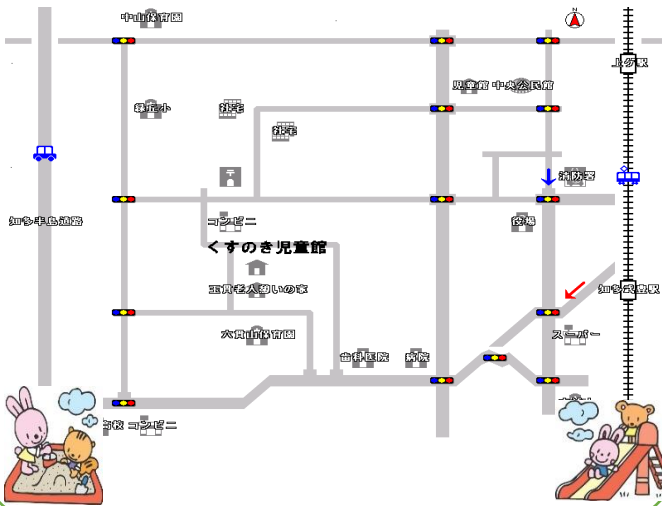

児童館 9月の 予定表

月曜日	火曜日	水曜日	木曜日	金曜日	土曜日	日曜日
			1 防災の日 団体利用のため午前中、遊戯室は使えません	2	3	4
5 休館日	6 親子クラブ 10:30~11:30	7 親子クラブ 10:30~11:30	8	9 救急の日	10 十五夜 	11
12 休館日	13 親子クラブ 10:30~11:30	14	15 わんぱくクラブ 11:00~11:30	16	17	18
19 祝日 敬老の日	20 休館日	21 休館日	22	23 祝日 秋分の日	24 休館日	25
26 休館日	27	28	29	30		

児童館はここだよ