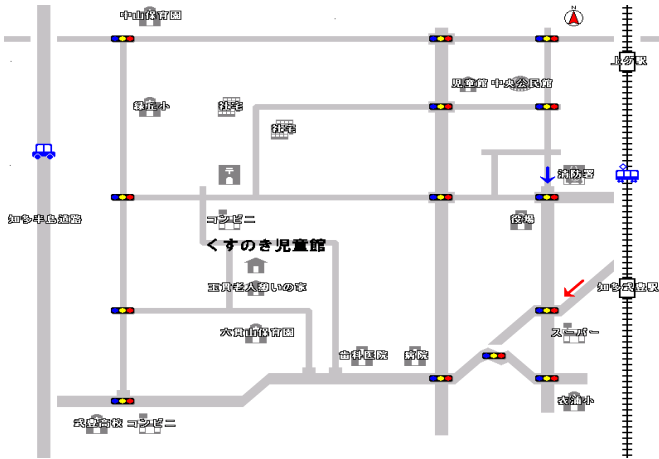

ぎょうじよてい

月曜日	火曜日	水曜日	木曜日	金曜日	土曜日	日曜日
					1 ハロウィン飾りを作ろう 10:30~11:30	2
3 休館日	4 親子クラブ 10:30~11:30	5 親子クラブ 10:30~11:30	6 わんぱくクラブ 11:00~11:30	7	8	9
10 祝日 スポーツの日	11 休館日	12 休館日	13 団体利用のため 午前中遊戯室は 使えません	14	15	16
17	18 親子クラブ 10:30~11:30	19	20 わんぱくクラブ 11:00~11:30	21	22	23
24/31 休館日	25 親子クラブ 10:30~11:30	26	27 団体利用のため午 前中遊戯室は使え ません	28	29	30 11/13 お母さん の講座「整風」申込

児童館はここだよ

おねがい

ケガ、災害などの緊急時に保護者の方と速やかに連絡がとれるように登録制とさせていただきます。登録カードの提出をお願いします。

※新1年生と4年生時に登録カードの更新をさせていただきます。

11月の行事のおしらせ

- お母さんの講座
  11月13日(日) 13:30~
- クリスマス飾りを作ろう
  11月19日(土) 10:30~

じどうかん 児童館のごあんない

- 開館時間 午前10時~午後5時(児童館内、戸外) 午後4時45分からお片付けです。
- 休館日 月曜日(祝日の場合は開館) 祝祭日の翌日 年末年始(12月28日~1月4日)
- 幼児は必ず大人の方と一緒に来てください。小学生や中学生が連れてくることはできません。
- 忘れ物は3カ月間保管した後に処分させていただきます。