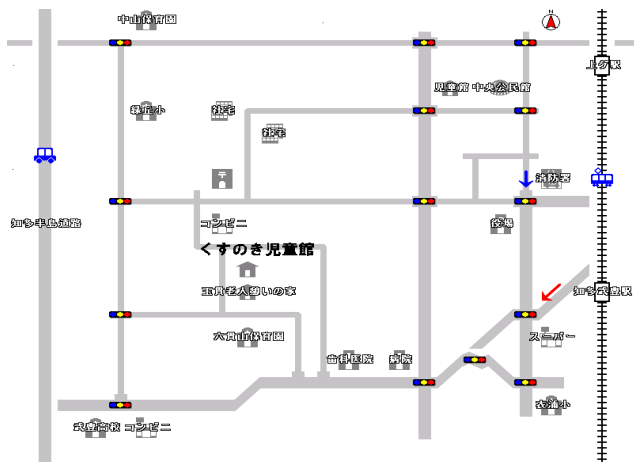

### きゅうかん び 休館日

1日(日)・2日(月)・3日(火)・4日(水)・10日(火)

11日(水)・16日(月)・23日(月)・30日(月)

**こんげつ よてい**
  
**今月の予定**

月曜日	火曜日	水曜日	木曜日	金曜日	土曜日	日曜日
12/26 休館日	27	28 休館日	29 休館日	30 休館日	31 休館日	1 休館日
2 休館日	3 休館日	4 休館日	5	6	7 ビニール凧作り ここ1:30~2:30 申込:12/24から	8
9 <b>祝月</b>	10 休館日	11 休館日	12 団体利用のため 午前中遊戯室は 使えません	13	14	15 節分飾りを作ろう ここ1:30~2:30 申込:5日から
16 休館日	17 親子クラブ 10:30~11:30	18 親子クラブ 10:30~11:30	19 わんぱくクラブ 11:00~11:30 申込:12日から	20	21	22
23/30 休館日	24/31 親子クラブ 10:30~11:30	25 親子クラブ 10:30~11:30	26 団体利用のため 午前中遊戯室は 使えません	27	28	29 節分だ!豆まき会 ここ1:30~2:30 申込:15日から

## 児童館はここだよ