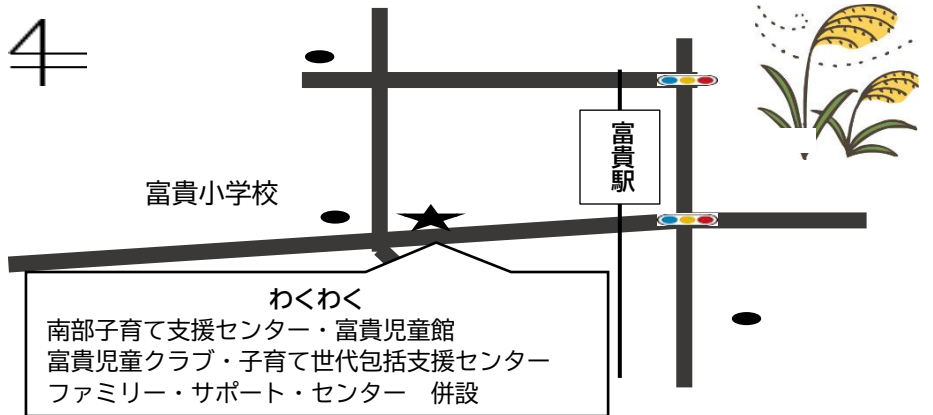

が づ よ て い
9月の予定

日	曜	予 定	日	曜	予 定
1	木	団体利用のため午前中は利用できません	16	金	11:00まで遊戯室で支援センターのふれあい遊びを行なっています(要申込み)。
2	金	11:00まで遊戯室で支援センターのふれあい遊びを行なっています(要申込み)。	17	土	
3	土		18	日	
4	日		19	月	いろいろの敬老の日
5	月	きゅうかんび 休館日	20	火	きゅうかんび 休館日
6	火	親子クラブ(午前中)	21	水	きゅうかんび 休館日
7	水		22	木	午前中幼児用車で遊べます
8	木	午前中は幼児用車で遊べます	23	金	しゅうばんの秋分の日
9	金	団体利用のため午前中は利用できません	24	土	きゅうかんび 休館日
10	土	行事: 絞り染めをしよう	25	日	
11	日		26	月	きゅうかんび 休館日
12	月	きゅうかんび 休館日	27	火	
13	火		28	水	
14	水		29	木	午前中幼児用車で遊べます
15	木	午前中は幼児用車で遊べます	30	金	いっしょにあそぼ

おしらせ

登録カードについて

災害やけがなどの緊急時に保護者の方と速やかに連絡が取れるように、登録制とさせていただきます。保護者の方には趣旨をご理解いただき、登録カードの提出をお願いいたします。

※1年生と4年生に更新していただきます

開館時間

午前10時~午後5時(午後4時45分からお片付け)

休館日

月曜日(祝日は開館)・祝祭日の翌日・年末年始(12月28日~1月4日)