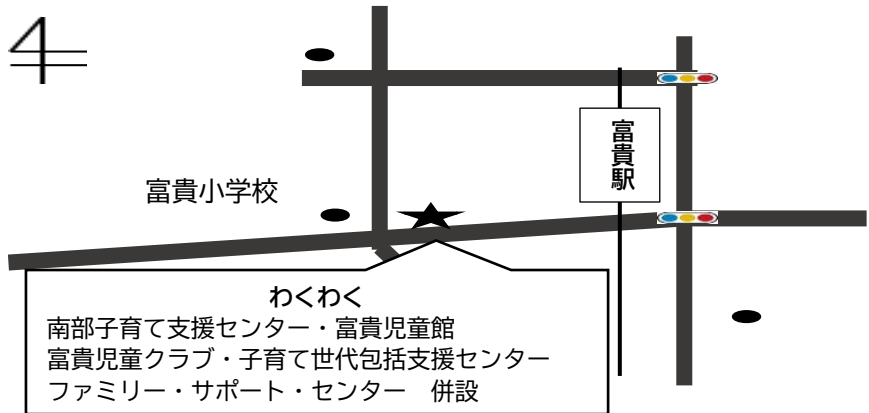

かいかんじかん 開館時間

こぜん じ こご じ こご じ ぶん かたづ
午前10時～午後5時(午後4時45分からお片付け)

きゅうかんび 休館日

げつようび しゅくじつ かいかん しゅくさいじつ よくじつ ねんまつねんし がつ にち がつ か
月曜日(祝日は開館)・祝祭日の翌日・年末年始(12月28日～1月4日)