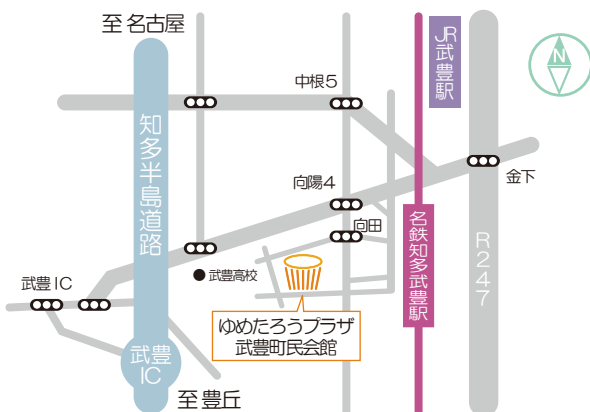

主催：舞台芸術企画ゆめっぴ・武豊町教育委員会

twitter

facebook

会場のご案内

● 交通案内

- 名鉄河和線「知多武豊駅」より徒歩20分
- JR武豊線「武豊駅」より徒歩25分
- 知多半島道路「武豊IC」より車で5分 (P350台有)

マップをご覧いただけます

ゆめたろうプラザ

武豊町民会館 Taketo Community Arts Center

〒470-2555 愛知県知多郡武豊町大門田11番地
TEL 0569-74-1211

<http://www.town.taketo.jp/kaikan/>