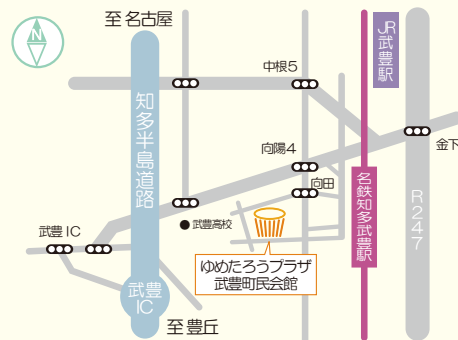

チケット取扱い 問合せ ぬめたろうプラザ(武豊町民会館) TEL0569-74-1211 <http://www.town.taketoyo.lg.jp/kaikan/>
〒470-2555 愛知県知多郡武豊町大門田 11 番地 FAX 0569-74-1227 休館日：月曜日(祝日の場合翌平日)及び年末年始 受付時間：9:00～21:00

ゆるくつながる、 コミュニティの作り方

会場の概要

〒470-2555 愛知県知多郡武豊町字大門田 11 番地 TEL 0569-74-1211
<http://www.town.taketoyo.lg.jp/kaikan/>

- 交通案内
 - 名鉄河和線「知多武豊駅」より徒歩 20 分
 - JR 武豊線「武豊駅」より徒歩 25 分
 - 知多半島道路「武豊 I.C.」より車で 5 分 (P350台有)

Google Map