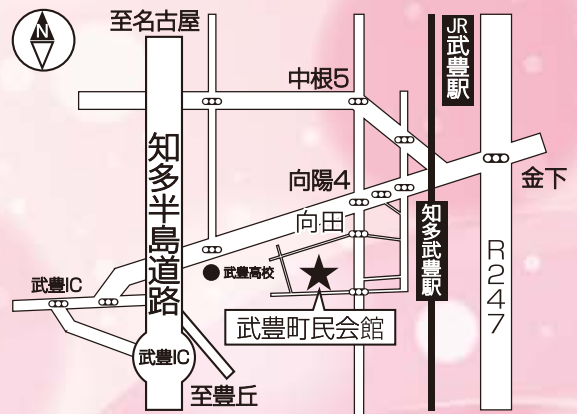

第10音楽隊は、地域の皆さまと自衛隊を結ぶ「架け橋」として、多くの方々との「ふれあい」を大切にしながら演奏活動を続けております。

【会場】

ゆめたろうプラザ（武豊町民会館）

TEL 0569 (74) 1211

〒470-2555 愛知県知多郡武豊町大門田 11 番地
FAX 0569-74-1227

休館日：月曜日（祝日の場合翌平日）及び年末年始（12/27～1/5）

受付時間：9:00～21:00

<http://www.town.taketooyo.lg.jp/kaikan/>

●交通案内

名鉄河和線「知多武豊駅」より徒歩 20 分

JR 武豊線「武豊駅」より徒歩 25 分

知多半島道路「武豊 I.C.」より車で 5 分（P350 台有）

武豊町コミュニティバス「ゆめころん」をご利用ください

青ルート / 料金 100 円

➡行き➡ 武豊町役場 12:55 → 知多武豊駅 13:08 → ゆめたろうプラザ 13:13

➡帰る➡ ゆめたろうプラザ 16:13 → 富貴駅東 16:30 → JR 武豊駅 16:40 → 知多武豊駅 16:42 → 武豊町役場 16:45