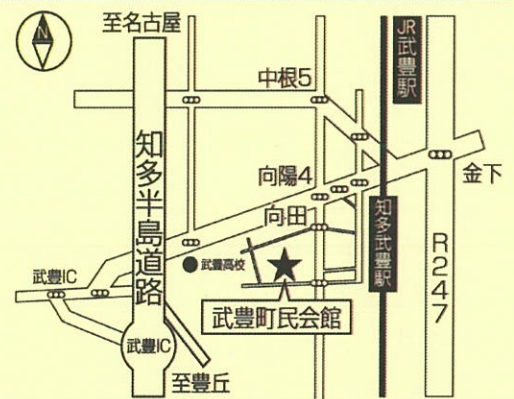

【主催】 モーニングコンサート実行委員会 武豊町教育委員会

【後援】 中日新聞社、常滑市文化協会、琴城流琴城会、知多半島ケーブルネットワーク株式会社

問い合わせ 武豊町民会館ゆめたろうプラザ 0569-74-1211 皿井 090-3303-2393

※マスク着用や検温をはじめ、感染予防対策にご協力ください。

- ・車椅子をご利用の方は事前にご予約ください。
- ・新型コロナウイルス感染症の影響により、状況が変わる場合があります。
- ・最新情報はゆめたろうプラザのホームページをご覧ください。