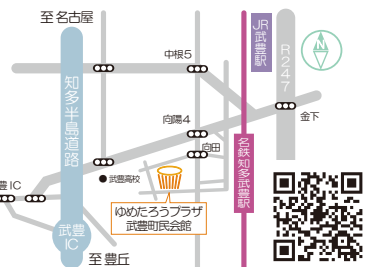

### ■年会費■ 1,000円

※初年度や、有効期限内から3か月以上経過した更新には  
入会金 200円がかかります。

ゆめたろうフラザ

武豊町民会館 Taketoyo Community Arts Center

TEL 0569-74-1211

〒470-2555 愛知県知多郡武豊町大門田 11 番地  
FAX 0569-74-1227  
休館日：月曜日(祝日の場合翌平日)及び年末年始  
受付時間：9:00～21:00  
http://www.town.taketoyo.lg.jp/kaikan/

●交通案内  
名鉄河和線「知多武豊駅」より徒歩20分  
JR武豊線「武豊駅」より徒歩25分  
知多半島道路「武豊IC」より車で5分(P350台有)

マップをご覧いただけます