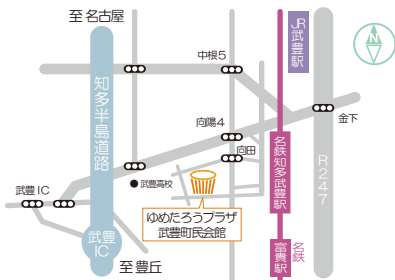

### 講演会・映画上映会 ご入場について

対象：小学生以上(推奨年齢：小学4年生以上)

申込み：2021年12月18日(土) 9:00~

ゆめたろうプラザにて受付開始

お電話での申し込みは12月19日(日)から

※未就学児のお子様の入場はできません。

※座席はお選びいただけません。

※車椅子席、音声磁気ループエリアをご利用の方は申込時にお申し出ください。

※客席数はホール定員の50%で設定、座席は1席おきに配置いたします。皆様のご協力をお願いいたします。

※整理券受取時に入場者氏名と代表者の電話番号をご提出いただけます。

◆主催者による記録用の写真撮影を行います。写真は、主催者の発行する印刷物やHP上に掲載する場合があります。

また、メディア取材が入る場合があります。あらかじめご了承ください。

◆新型コロナウイルス感染症拡大防止対策として、入場前の検温(37.5度以上入場不可)と手洗い・消毒、入場者のマスク着用などにご協力をお願いします。

◆新型コロナウイルス感染症の影響等不可抗力により延期、中止の可能性があると、会館受付時間が短縮される場合があることを予めご了承ください。最新情報はゆめたろうプラザホームページをご覧ください。

〒470-2555 愛知県知多郡武豊町大門田11番地  
TEL 0569-74-1211

<http://www.town.taketoyo.lg.jp/kaikan/>

●交通案内  
名鉄河和線「知多武豊駅」より徒歩約20分 ※コミュニティバス「ゆめころん」が便利です  
JR 武豊線「武豊駅」より徒歩約25分  
知多半島道路「武豊 I.C.」より車で約5分 (P350台有)