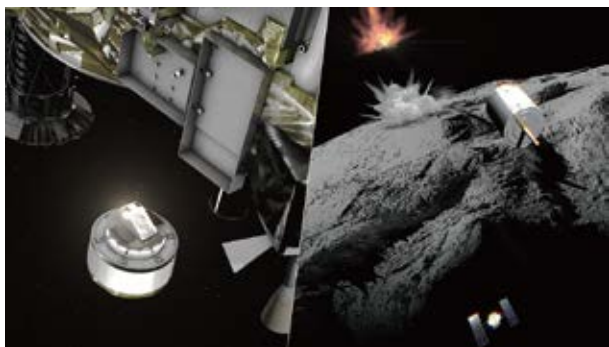

はやぶさ2

まるごと体験 in たけとよ

6月16日(日)

ゆめたろうプラザ 輝きホール
13:30 開場 入場無料 全席自由

満席の場合、ご入場いただけない場合がございます

第1部 特別講演会 14:00 ~ 14:45

行政 × NPO × 企業

はやぶさ2 人工クレーター形成装置(SCI)開発の道のり

「はやぶさ2」衝突装置運用 ©JAXA

はやぶさ2のインパクターの開発・製造を担った日本工機株式会社の実験・開発担当の村田氏(日油株式会社からの出向)を招へいして、はやぶさ2が目指す世界初のミッションとそれを支える技術への挑戦について、主催者代表との対談形式での講演です。

講師：村田健司

工学博士、日本工機株式会社 研究開発部、
秋田大学 産学連携機構 客員教授

人工的にクレーターを作るSCI(衝突装置・インパクター)の各種開発実験を担当された、爆発計測技術のスペシャリスト。