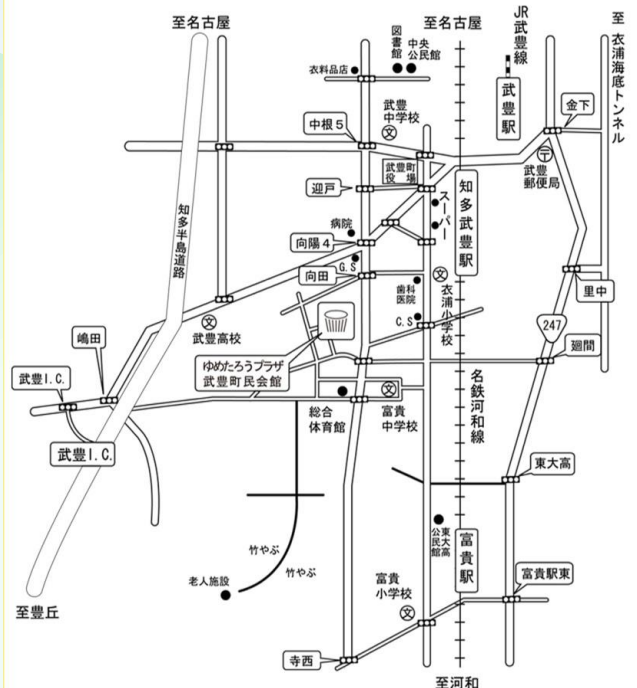

ゆめたろうプラザ 案内図

1. 交通アクセス
2. ・ 名鉄河和線 知多武豊駅より徒歩20分
   - ・ JR武豊線 武豊駅より徒歩25分
   - ・ 知多半島道路 武豊I.C.より車で5分

〒470-2555
愛知県知多郡武豊町字大門田11
Tel 0569-74-1211
Fax 0569-74-1227

チケット取扱い

MJ 音楽教育研究所 音話の森 TEL 050-3707-0497

みんなの縁がわ