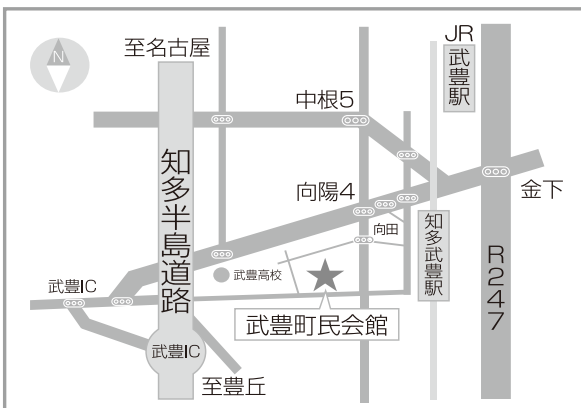

第25回 武豊町 絵画展

日本画(日本画・水墨画)
洋画(油彩・水彩・版画・パステル画)

2019年

5月28日(火)
～6月2日(日)

午前9時～午後5時(6月2日は午後4時まで)
ゆめたろうプラザ(武豊町民会館)

入場無料

- ▶ 響きホール【絵画展】8号以上120号までの作品
- ▶ ミーティングルーム1・2【小作品展】6号以下の作品

《主催・お問合せ》

武豊町絵画展実行委員会事務局

TEL0569-74-1211(武豊町民会館)

〒470-2555 愛知県知多郡武豊町字大門田11番地

《後援》武豊町教育委員会・中日新聞社

一見の価値あり！

大原雲峰氏による水墨画実演

6月1日(土)13:00～14:30

ミーティングルーム前にて